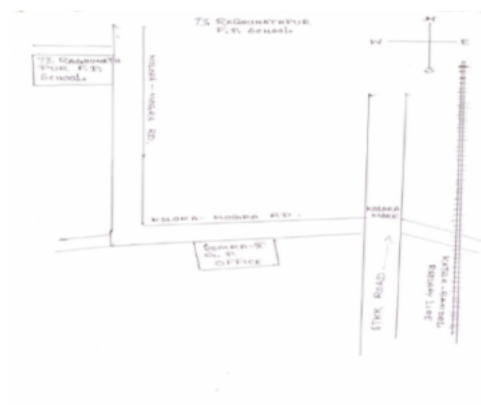

নির্বাচক নিবন্ধন আধিকারিকের স্বাক্ষর

Nazri Naksha

Google Map View

Polling Station Building Front View

Polling Station Front View

Cad View

Key MAP View

1 নাম : রাজেশ ঘোষ পিতার নাম: মহাদেব ঘোষ বাড়ির নং : n0035 বয়স : 27 লিঙ্গ : পুরুষ	NGB1997238 ফটো উপলব্ধ	2 নাম : জয়া ঘোষ স্বামীর নাম: বিশ্বজিৎ ঘোষ বাড়ির নং : n0106 বয়স : 32 লিঙ্গ : মহিলা	NGB1595453 ফটো উপলব্ধ	3 নাম : পার্থ ঘোষ পিতার নাম: সুশান্ত ঘোষ বাড়ির নং : n0078 বয়স : 38 লিঙ্গ : পুরুষ	LCX2015584 ফটো উপলব্ধ
4 নাম : দেবশীষ ঘোষ পিতার নাম: অজিত ঘোষ বাড়ির নং : n0077 বয়স : 48 লিঙ্গ : পুরুষ	LCX1115542 ফটো উপলব্ধ	5 নাম : চায়না ঘোষ স্বামীর নাম: অজিত ঘোষ বাড়ির নং : n0077 বয়স : 67 লিঙ্গ : মহিলা	WB/40/188/192152 ফটো উপলব্ধ	6 নাম : রুম্পা ঘোষ স্বামীর নাম: তপন কুমার ঘোষ বাড়ির নং : n0076 বয়স : 29 লিঙ্গ : মহিলা	NGB1820539 ফটো উপলব্ধ
7 নাম : তপন কুমার ঘোষ পিতার নাম: সুধীর ঘোষ বাড়ির নং : n0076 বয়স : 42 লিঙ্গ : পুরুষ	LCX1658053 ফটো উপলব্ধ	8 নাম : তাপসী ঘোষ স্বামীর নাম: খোকন ঘোষ বাড়ির নং : n0076 বয়স : 37 লিঙ্গ : মহিলা	NGB1211457 ফটো উপলব্ধ	9 নাম : খোকন ঘোষ পিতার নাম: সুধীর ঘোষ বাড়ির নং : n0076 বয়স : 46 লিঙ্গ : পুরুষ	LCX1115351 ফটো উপলব্ধ
10 নাম : প্রতিমা ঘোষ স্বামীর নাম: সুধীর ঘোষ বাড়ির নং : n0076 বয়স : 70 লিঙ্গ : মহিলা	WB/40/188/192199 ফটো উপলব্ধ	11 নাম : লিপিকা ঘোষ স্বামীর নাম: বাবলু ঘোষ বাড়ির নং : n0073 বয়স : 43 লিঙ্গ : মহিলা	LCX1683507 ফটো উপলব্ধ	12 নাম : দীপালী ঘোষ স্বামীর নাম: বাবলু ঘোষ বাড়ির নং : n0073 বয়স : 48 লিঙ্গ : মহিলা	LCX1273036 ফটো উপলব্ধ
13 নাম : বাবলু ঘোষ পিতার নাম: বৈদ্যনাথ ঘোষ বাড়ির নং : n0073 বয়স : 56 লিঙ্গ : পুরুষ	WB/40/188/192174 ফটো উপলব্ধ	14 নাম : বিশ্বজিত ঘোষ পিতার নাম: বাসুদেব ঘোষ বাড়ির নং : n0073 বয়স : 40 লিঙ্গ : পুরুষ	LCX2015535 ফটো উপলব্ধ	15 নাম : চন্দনা ঘোষ স্বামীর নাম: বাসুদেব ঘোষ বাড়ির নং : n0073 বয়স : 66 লিঙ্গ : মহিলা	WB/40/188/192182 ফটো উপলব্ধ
16 নাম : বাসুদেব ঘোষ পিতার নাম: বৈদ্যনাথ ঘোষ বাড়ির নং : n0073 বয়স : 71 লিঙ্গ : পুরুষ	WB/40/188/192275 ফটো উপলব্ধ	17 নাম : সঙ্কিতা ঘোষ স্বামীর নাম: দিলীপ ঘোষ বাড়ির নং : n0072 বয়স : 48 লিঙ্গ : মহিলা	LCX1114966 ফটো উপলব্ধ	18 নাম : দিলীপ ঘোষ পিতার নাম: অতুল ঘোষ বাড়ির নং : n0072 বয়স : 57 লিঙ্গ : পুরুষ	NGB2576437 ফটো উপলব্ধ
19 নাম : রেখা ঘোষ স্বামীর নাম: প্রবীর ঘোষ বাড়ির নং : n0072 বয়স : 58 লিঙ্গ : মহিলা	NGB2576445 ফটো উপলব্ধ	20 নাম : সৌম্য ঘোষ পিতার নাম: দিপক ঘোষ বাড়ির নং : n0033 বয়স : 28 লিঙ্গ : পুরুষ	NGB1901040 ফটো উপলব্ধ	21 নাম : তন্ময় ঘোষ পিতার নাম: উদয় ঘোষ বাড়ির নং : n0065 বয়স : 28 লিঙ্গ : পুরুষ	NGB1901016 ফটো উপলব্ধ
22 নাম : সুরজিৎ ঘোষ পিতার নাম: চাঁদ ঘোষ বাড়ির নং : n0072 বয়স : 28 লিঙ্গ : পুরুষ	NGB1901081 ফটো উপলব্ধ	23 নাম : শ্রীলেখা ঘোষ স্বামীর নাম: বিপ্লব ঘোষ বাড়ির নং : এন0030 বয়স : 37 লিঙ্গ : মহিলা	NGB2174985 ফটো উপলব্ধ	24 নাম : নিরুপম ঘোষ পিতার নাম: জয়দেব ঘোষ বাড়ির নং : n0069 বয়স : 38 লিঙ্গ : পুরুষ	LCX2015576 ফটো উপলব্ধ
25 নাম : সৌরেন্দ্র ঘোষ পিতার নাম: জয়দেব ঘোষ বাড়ির নং : n0069 বয়স : 35 লিঙ্গ : পুরুষ	NGB1587542 ফটো উপলব্ধ	26 নাম : নীতা ঘোষ পিতার নাম: বাবলু ঘোষ বাড়ির নং : এন0073 বয়স : 25 লিঙ্গ : মহিলা	NGB2171221 ফটো উপলব্ধ	27 নাম : আকাশ ঘোষ পিতার নাম: অরুণ ঘোষ বাড়ির নং : এন0063 বয়স : 25 লিঙ্গ : পুরুষ	NGB2166502 ফটো উপলব্ধ
28 নাম : অপর্ণা ঘোষ পিতার নাম: দিবাকর ঘোষ বাড়ির নং : n0117 বয়স : 26 লিঙ্গ : মহিলা	NGB2103091 ফটো উপলব্ধ	29 নাম : সুলতা ঘোষ স্বামীর নাম: জয়দেব ঘোষ বাড়ির নং : n0069 বয়স : 67 লিঙ্গ : মহিলা	WB/40/188/192123 ফটো উপলব্ধ	30 নাম : তনুশ্রী ঘোষ স্বামীর নাম: তন্ময় ঘোষ বাড়ির নং : 065 বয়স : 27 লিঙ্গ : মহিলা	NGB2246072 ফটো উপলব্ধ