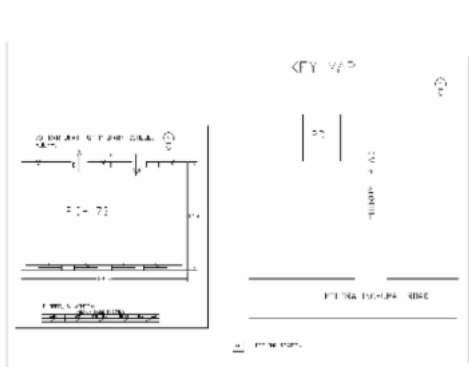

Nazri Naksha