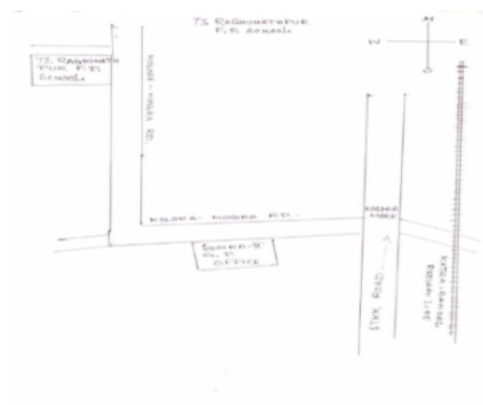

নির্বাচক নিবন্ধন আধিকারিকের স্বাক্ষর

Nazri Naksha

Google Map View

Polling Station Building Front View

Polling Station Front View

Cad View

Key MAP View

1 নাম : রাজেশ ঘোষ পিতার নাম: মহাদেব ঘোষ বাড়ির নং : n0035 বয়স : 27 লিঙ্গ : পুরুষ	NGB1997238 ফটো উপলব্ধ	2 নাম : জয়া ঘোষ স্বামীর নাম: বিশ্বজিৎ ঘোষ বাড়ির নং : n0106 বয়স : 32 লিঙ্গ : মহিলা	NGB1595453 ফটো উপলব্ধ	3 নাম : পার্থ ঘোষ পিতার নাম: সুশান্ত ঘোষ বাড়ির নং : n0078 বয়স : 38 লিঙ্গ : পুরুষ	LCX2015584 ফটো উপলব্ধ
4 নাম : দেবশীষ ঘোষ পিতার নাম: অজিত ঘোষ বাড়ির নং : n0077 বয়স : 48 লিঙ্গ : পুরুষ	LCX1115542 ফটো উপলব্ধ	5 নাম : চায়না ঘোষ স্বামীর নাম: অজিত ঘোষ বাড়ির নং : n0077 বয়স : 67 লিঙ্গ : মহিলা	WB/40/188/192152 ফটো উপলব্ধ	6 নাম : রুম্পা ঘোষ স্বামীর নাম: তপন কুমার ঘোষ বাড়ির নং : n0076 বয়স : 29 লিঙ্গ : মহিলা	NGB1820539 ফটো উপলব্ধ
7 নাম : তপন কুমার ঘোষ পিতার নাম: সুধীর ঘোষ বাড়ির নং : n0076 বয়স : 42 লিঙ্গ : পুরুষ	LCX1658053 ফটো উপলব্ধ	8 নাম : তাপসী ঘোষ স্বামীর নাম: খোকন ঘোষ বাড়ির নং : n0076 বয়স : 37 লিঙ্গ : মহিলা	NGB1211457 ফটো উপলব্ধ	9 নাম : খোকন ঘোষ পিতার নাম: সুধীর ঘোষ বাড়ির নং : n0076 বয়স : 46 লিঙ্গ : পুরুষ	LCX1115351 ফটো উপলব্ধ
10 নাম : প্রতিমা ঘোষ স্বামীর নাম: সুধীর ঘোষ বাড়ির নং : n0076 বয়স : 70 লিঙ্গ : মহিলা	WB/40/188/192199 ফটো উপলব্ধ	11 নাম : লিপিকা ঘোষ স্বামীর নাম: বাবলু ঘোষ বাড়ির নং : n0073 বয়স : 43 লিঙ্গ : মহিলা	LCX1683507 ফটো উপলব্ধ	12 নাম : দীপালী ঘোষ স্বামীর নাম: বাবলু ঘোষ বাড়ির নং : n0073 বয়স : 48 লিঙ্গ : মহিলা	LCX1273036 ফটো উপলব্ধ
13 নাম : বাবলু ঘোষ পিতার নাম: বৈদ্যনাথ ঘোষ বাড়ির নং : n0073 বয়স : 56 লিঙ্গ : পুরুষ	WB/40/188/192174 ফটো উপলব্ধ	14 নাম : বিশ্বজিত ঘোষ পিতার নাম: বাসুদেব ঘোষ বাড়ির নং : n0073 বয়স : 40 লিঙ্গ : পুরুষ	LCX2015535 ফটো উপলব্ধ	15 নাম : চন্দনা ঘোষ স্বামীর নাম: বাসুদেব ঘোষ বাড়ির নং : n0073 বয়স : 66 লিঙ্গ : মহিলা	WB/40/188/192182 ফটো উপলব্ধ
16 নাম : বাসুদেব ঘোষ পিতার নাম: বৈদ্যনাথ ঘোষ বাড়ির নং : n0073 বয়স : 71 লিঙ্গ : পুরুষ	WB/40/188/192275 ফটো উপলব্ধ	17 নাম : সঙ্কিতা ঘোষ স্বামীর নাম: দিলীপ ঘোষ বাড়ির নং : n0072 বয়স : 48 লিঙ্গ : মহিলা	LCX1114966 ফটো উপলব্ধ	18 নাম : দিলীপ ঘোষ পিতার নাম: অতুল ঘোষ বাড়ির নং : n0072 বয়স : 57 লিঙ্গ : পুরুষ	NGB2576437 ফটো উপলব্ধ
19 নাম : রেখা ঘোষ স্বামীর নাম: প্রবীর ঘোষ বাড়ির নং : n0072 বয়স : 58 লিঙ্গ : মহিলা	NGB2576445 ফটো উপলব্ধ	20 নাম : সৌম্য ঘোষ পিতার নাম: দিপক ঘোষ বাড়ির নং : n0033 বয়স : 28 লিঙ্গ : পুরুষ	NGB1901040 ফটো উপলব্ধ	21 নাম : তন্ময় ঘোষ পিতার নাম: উদয় ঘোষ বাড়ির নং : n0065 বয়স : 28 লিঙ্গ : পুরুষ	NGB1901016 ফটো উপলব্ধ
22 নাম : সুরজিৎ ঘোষ পিতার নাম: চাঁদ ঘোষ বাড়ির নং : n0072 বয়স : 28 লিঙ্গ : পুরুষ	NGB1901081 ফটো উপলব্ধ	23 নাম : শ্রীলেখা ঘোষ স্বামীর নাম: বিপ্লব ঘোষ বাড়ির নং : এন0030 বয়স : 37 লিঙ্গ : মহিলা	NGB2174985 ফটো উপলব্ধ	24 নাম : নিরুপম ঘোষ পিতার নাম: জয়দেব ঘোষ বাড়ির নং : n0069 বয়স : 38 লিঙ্গ : পুরুষ	LCX2015576 ফটো উপলব্ধ
25 নাম : সৌরেন্দ্র ঘোষ পিতার নাম: জয়দেব ঘোষ বাড়ির নং : n0069 বয়স : 35 লিঙ্গ : পুরুষ	NGB1587542 ফটো উপলব্ধ	26 নাম : নীতা ঘোষ পিতার নাম: বাবলু ঘোষ বাড়ির নং : এন0073 বয়স : 25 লিঙ্গ : মহিলা	NGB2171221 ফটো উপলব্ধ	27 নাম : আকাশ ঘোষ পিতার নাম: অরুণ ঘোষ বাড়ির নং : এন0063 বয়স : 25 লিঙ্গ : পুরুষ	NGB2166502 ফটো উপলব্ধ
28 নাম : অপর্ণা ঘোষ পিতার নাম: দিবাকর ঘোষ বাড়ির নং : n0117 বয়স : 26 লিঙ্গ : মহিলা	NGB2103091 ফটো উপলব্ধ	29 নাম : সুলতা ঘোষ স্বামীর নাম: জয়দেব ঘোষ বাড়ির নং : n0069 বয়স : 67 লিঙ্গ : মহিলা	WB/40/188/192123 ফটো উপলব্ধ	30 নাম : তনুশ্রী ঘোষ স্বামীর নাম: তন্ময় ঘোষ বাড়ির নং : 065 বয়স : 27 লিঙ্গ : মহিলা	NGB2246072 ফটো উপলব্ধ