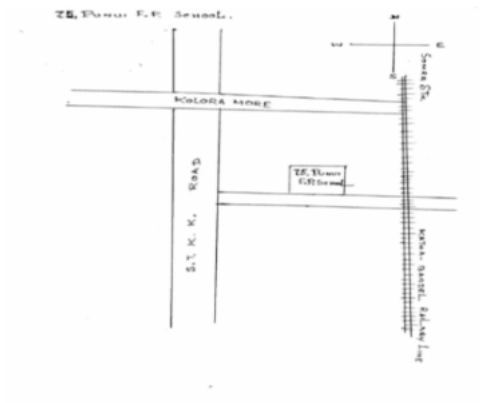

নির্বাচক নিবন্ধন আধিকারিকের স্বাক্ষর

Nazri Naksha

Google Map View

Polling Station Building Front View

Polling Station Front View

Cad View

Key MAP View

|   |                                |  |                                |   |                                |
|---|--------------------------------|--|--------------------------------|---|--------------------------------|
| 1<br>নাম : মালতী কিস্কু<br>স্বামীর নাম: দেবু কিস্কু<br>বাড়ির নং : n0161<br>বয়স : 51 লিঙ্গ : মহিলা | LCX2270544<br>ফটো উপলব্ধ       | 2<br>নাম : মিতা ঘটক<br>পিতার নাম: হারু ঘটক<br>বাড়ির নং : n0221<br>বয়স : 26 লিঙ্গ : মহিলা         | NGB2100337<br>ফটো উপলব্ধ       | 3<br>নাম : মনিমালা ঘটক<br>স্বামীর নাম: ভাস্কর ঘটক<br>বাড়ির নং : n0220<br>বয়স : 26 লিঙ্গ : মহিলা | NGB2100329<br>ফটো উপলব্ধ       |
| 4<br>নাম : শ্রাবণী ঘটক<br>মায়ের নাম: প্রতিমা ঘটক<br>বাড়ির নং : n0224<br>বয়স : 26 লিঙ্গ : মহিলা   | NGB2100410<br>ফটো উপলব্ধ       | 5<br>নাম : ছবিতা ঘটক<br>স্বামীর নাম: সহদেব ঘটক<br>বাড়ির নং : n0080<br>বয়স : 56 লিঙ্গ : মহিলা     | WB/40/188/198636<br>ফটো উপলব্ধ | 6<br>নাম : তারাপদ ঘটক<br>পিতার নাম: ছাঁচু ঘটক<br>বাড়ির নং : n0128<br>বয়স : 66 লিঙ্গ : পুরুষ     | LCX1658848<br>ফটো উপলব্ধ       |
| 7<br>নাম : নয়নমনি ঘটক<br>স্বামীর নাম: সুরোজিত ঘটক<br>বাড়ির নং : n0127<br>বয়স : 30 লিঙ্গ : মহিলা  | NGB1702059<br>ফটো উপলব্ধ       | 8<br>নাম : সুরোজিত ঘটক<br>পিতার নাম: মনু ঘটক<br>বাড়ির নং : n0127<br>বয়স : 36 লিঙ্গ : পুরুষ       | NGB1293000<br>ফটো উপলব্ধ       | 9<br>নাম : চায়না ঘটক<br>স্বামীর নাম: মনু ঘটক<br>বাড়ির নং : n0127<br>বয়স : 57 লিঙ্গ : মহিলা     | WB/40/188/198473<br>ফটো উপলব্ধ |
| 10<br>নাম : মনু ঘটক<br>পিতার নাম: সাধন ঘটক<br>বাড়ির নং : n0127<br>বয়স : 63 লিঙ্গ : পুরুষ          | WB/40/188/198472<br>ফটো উপলব্ধ | 11<br>নাম : পিঙ্কি ঘটক<br>স্বামীর নাম: হারাধন ঘটক<br>বাড়ির নং : n0126<br>বয়স : 39 লিঙ্গ : মহিলা  | LCX2091445<br>ফটো উপলব্ধ       | 12<br>নাম : হারাধন ঘটক<br>মায়ের নাম: গৌরী ঘটক<br>বাড়ির নং : n0126<br>বয়স : 40 লিঙ্গ : পুরুষ    | LCX2091437<br>ফটো উপলব্ধ       |
| 13<br>নাম : সাবিত্রী ঘটক<br>স্বামীর নাম: বাবলু ঘটক<br>বাড়ির নং : n0125<br>বয়স : 50 লিঙ্গ : মহিলা  | WB/40/188/198295<br>ফটো উপলব্ধ | 14<br>নাম : সৌমিত্র ঘটক<br>পিতার নাম: বুদ্ধদেব ঘটক<br>বাড়ির নং : n0125<br>বয়স : 32 লিঙ্গ : পুরুষ | NGB1588243<br>ফটো উপলব্ধ       | 15<br>নাম : রেখা ঘটক<br>স্বামীর নাম: বুদ্ধদেব ঘটক<br>বাড়ির নং : n0125<br>বয়স : 53 লিঙ্গ : মহিলা | LCX1119528<br>ফটো উপলব্ধ       |
| 16<br>নাম : বুদ্ধদেব ঘটক<br>পিতার নাম: সাধন ঘটক<br>বাড়ির নং : n0125<br>বয়স : 56 লিঙ্গ : পুরুষ     | WB/40/188/198418<br>ফটো উপলব্ধ | 17<br>নাম : কৃষ্ণা ঘটক<br>স্বামীর নাম: পিন্টু ঘটক<br>বাড়ির নং : n0124<br>বয়স : 54 লিঙ্গ : মহিলা  | WB/40/188/198396<br>ফটো উপলব্ধ | 18<br>নাম : পিন্টু ঘটক<br>পিতার নাম: সাধন ঘটক<br>বাড়ির নং : n0124<br>বয়স : 58 লিঙ্গ : পুরুষ     | WB/40/188/198711<br>ফটো উপলব্ধ |
| 19<br>নাম : মিতা মালিক<br>স্বামীর নাম: সুচাদ মালিক<br>বাড়ির নং : n0123<br>বয়স : 39 লিঙ্গ : মহিলা  | NGB0327809<br>ফটো উপলব্ধ       | 20<br>নাম : সুমন ঘটক<br>পিতার নাম: বাবলু ঘটক<br>বাড়ির নং : n0123<br>বয়স : 30 লিঙ্গ : পুরুষ       | NGB1702075<br>ফটো উপলব্ধ       | 21<br>নাম : বাবলু ঘটক<br>পিতার নাম: মধুসূদন ঘটক<br>বাড়ির নং : n0123<br>বয়স : 51 লিঙ্গ : পুরুষ   | WB/40/188/198449<br>ফটো উপলব্ধ |
| 22<br>নাম : কল্পনা ঘটক<br>স্বামীর নাম: মধুসূদন ঘটক<br>বাড়ির নং : n0123<br>বয়স : 66 লিঙ্গ : মহিলা  | WB/40/188/198294<br>ফটো উপলব্ধ | 23<br>নাম : শংকরী ঘটক<br>স্বামীর নাম: নারায়ণ ঘটক<br>বাড়ির নং : n0118<br>বয়স : 57 লিঙ্গ : মহিলা  | WB/40/188/198362<br>ফটো উপলব্ধ | 24<br>নাম : তাপসী ঘটক<br>স্বামীর নাম: সঞ্জয় ঘটক<br>বাড়ির নং : n0117<br>বয়স : 38 লিঙ্গ : মহিলা  | LCX2016012<br>ফটো উপলব্ধ       |
| 25<br>নাম : সঞ্জয় ঘটক<br>পিতার নাম: য়েটু ঘটক<br>বাড়ির নং : n0117<br>বয়স : 47 লিঙ্গ : পুরুষ      | LCX1120245<br>ফটো উপলব্ধ       | 26<br>নাম : শুভঙ্কর ঘটক<br>পিতার নাম: নবীন ঘটক<br>বাড়ির নং : n0117<br>বয়স : 31 লিঙ্গ : পুরুষ     | NGB1780717<br>ফটো উপলব্ধ       | 27<br>নাম : জ্যোতি ঘটক<br>স্বামীর নাম: নবীন ঘটক<br>বাড়ির নং : n0117<br>বয়স : 49 লিঙ্গ : মহিলা   | WB/40/188/198508<br>ফটো উপলব্ধ |
| 28<br>নাম : নবীন ঘটক<br>পিতার নাম: য়েটু ঘটক<br>বাড়ির নং : n0117<br>বয়স : 54 লিঙ্গ : পুরুষ        | WB/40/188/198250<br>ফটো উপলব্ধ | 29<br>নাম : বাপ্পা ঘটক<br>পিতার নাম: বিশ্বনাথ ঘটক<br>বাড়ির নং : n0117<br>বয়স : 30 লিঙ্গ : পুরুষ  | NGB1780733<br>ফটো উপলব্ধ       | 30<br>নাম : ভাস্কর ঘটক<br>পিতার নাম: বিশ্বনাথ ঘটক<br>বাড়ির নং : n0117<br>বয়স : 34 লিঙ্গ : পুরুষ | NGB1292960<br>ফটো উপলব্ধ       |