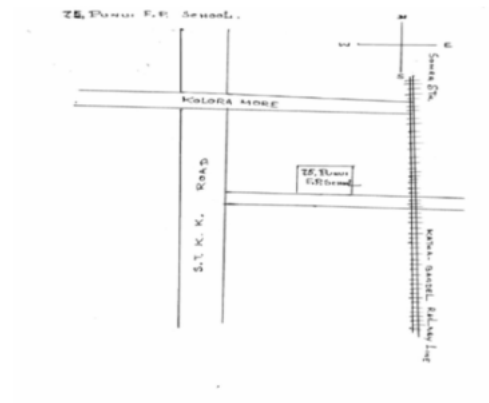

নির্বাচক নিবন্ধন আধিকারিকের স্বাক্ষর

Nazri Naksha

Google Map View

Polling Station Building Front View

Polling Station Front View

Cad View

Key MAP View

|   |                                |  |                                |   |                                |
|---|--------------------------------|--|--------------------------------|---|--------------------------------|
| 1<br>নাম : মালতী কিস্কু<br>স্বামীর নাম: দেবু কিস্কু<br>বাড়ির নং : n0161<br>বয়স : 51 লিঙ্গ : মহিলা | LCX2270544<br>ফটো উপলব্ধ       | 2<br>নাম : মিতা ঘটক<br>পিতার নাম: হারু ঘটক<br>বাড়ির নং : n0221<br>বয়স : 26 লিঙ্গ : মহিলা         | NGB2100337<br>ফটো উপলব্ধ       | 3<br>নাম : মনিমালা ঘটক<br>স্বামীর নাম: ভাস্কর ঘটক<br>বাড়ির নং : n0220<br>বয়স : 26 লিঙ্গ : মহিলা | NGB2100329<br>ফটো উপলব্ধ       |
| 4<br>নাম : শ্রাবণী ঘটক<br>মায়ের নাম: প্রতিমা ঘটক<br>বাড়ির নং : n0224<br>বয়স : 26 লিঙ্গ : মহিলা   | NGB2100410<br>ফটো উপলব্ধ       | 5<br>নাম : ছবিতা ঘটক<br>স্বামীর নাম: সহদেব ঘটক<br>বাড়ির নং : n0080<br>বয়স : 56 লিঙ্গ : মহিলা     | WB/40/188/198636<br>ফটো উপলব্ধ | 6<br>নাম : তারাপদ ঘটক<br>পিতার নাম: ছাঁচু ঘটক<br>বাড়ির নং : n0128<br>বয়স : 66 লিঙ্গ : পুরুষ     | LCX1658848<br>ফটো উপলব্ধ       |
| 7<br>নাম : নয়নমনি ঘটক<br>স্বামীর নাম: সুরোজিত ঘটক<br>বাড়ির নং : n0127<br>বয়স : 30 লিঙ্গ : মহিলা  | NGB1702059<br>ফটো উপলব্ধ       | 8<br>নাম : সুরোজিত ঘটক<br>পিতার নাম: মনু ঘটক<br>বাড়ির নং : n0127<br>বয়স : 36 লিঙ্গ : পুরুষ       | NGB1293000<br>ফটো উপলব্ধ       | 9<br>নাম : চায়না ঘটক<br>স্বামীর নাম: মনু ঘটক<br>বাড়ির নং : n0127<br>বয়স : 57 লিঙ্গ : মহিলা     | WB/40/188/198473<br>ফটো উপলব্ধ |
| 10<br>নাম : মনু ঘটক<br>পিতার নাম: সাধন ঘটক<br>বাড়ির নং : n0127<br>বয়স : 63 লিঙ্গ : পুরুষ          | WB/40/188/198472<br>ফটো উপলব্ধ | 11<br>নাম : পিঙ্কি ঘটক<br>স্বামীর নাম: হারাধন ঘটক<br>বাড়ির নং : n0126<br>বয়স : 39 লিঙ্গ : মহিলা  | LCX2091445<br>ফটো উপলব্ধ       | 12<br>নাম : হারাধন ঘটক<br>মায়ের নাম: গৌরী ঘটক<br>বাড়ির নং : n0126<br>বয়স : 40 লিঙ্গ : পুরুষ    | LCX2091437<br>ফটো উপলব্ধ       |
| 13<br>নাম : সাবিত্রী ঘটক<br>স্বামীর নাম: বাবলু ঘটক<br>বাড়ির নং : n0125<br>বয়স : 50 লিঙ্গ : মহিলা  | WB/40/188/198295<br>ফটো উপলব্ধ | 14<br>নাম : সৌমিত্র ঘটক<br>পিতার নাম: বুদ্ধদেব ঘটক<br>বাড়ির নং : n0125<br>বয়স : 32 লিঙ্গ : পুরুষ | NGB1588243<br>ফটো উপলব্ধ       | 15<br>নাম : রেখা ঘটক<br>স্বামীর নাম: বুদ্ধদেব ঘটক<br>বাড়ির নং : n0125<br>বয়স : 53 লিঙ্গ : মহিলা | LCX1119528<br>ফটো উপলব্ধ       |
| 16<br>নাম : বুদ্ধদেব ঘটক<br>পিতার নাম: সাধন ঘটক<br>বাড়ির নং : n0125<br>বয়স : 56 লিঙ্গ : পুরুষ     | WB/40/188/198418<br>ফটো উপলব্ধ | 17<br>নাম : কৃষ্ণা ঘটক<br>স্বামীর নাম: পিন্টু ঘটক<br>বাড়ির নং : n0124<br>বয়স : 54 লিঙ্গ : মহিলা  | WB/40/188/198396<br>ফটো উপলব্ধ | 18<br>নাম : পিন্টু ঘটক<br>পিতার নাম: সাধন ঘটক<br>বাড়ির নং : n0124<br>বয়স : 58 লিঙ্গ : পুরুষ     | WB/40/188/198711<br>ফটো উপলব্ধ |
| 19<br>নাম : মিতা মালিক<br>স্বামীর নাম: সুচাদ মালিক<br>বাড়ির নং : n0123<br>বয়স : 39 লিঙ্গ : মহিলা  | NGB0327809<br>ফটো উপলব্ধ       | 20<br>নাম : সুমন ঘটক<br>পিতার নাম: বাবলু ঘটক<br>বাড়ির নং : n0123<br>বয়স : 30 লিঙ্গ : পুরুষ       | NGB1702075<br>ফটো উপলব্ধ       | 21<br>নাম : বাবলু ঘটক<br>পিতার নাম: মধুসূদন ঘটক<br>বাড়ির নং : n0123<br>বয়স : 51 লিঙ্গ : পুরুষ   | WB/40/188/198449<br>ফটো উপলব্ধ |
| 22<br>নাম : কল্পনা ঘটক<br>স্বামীর নাম: মধুসূদন ঘটক<br>বাড়ির নং : n0123<br>বয়স : 66 লিঙ্গ : মহিলা  | WB/40/188/198294<br>ফটো উপলব্ধ | 23<br>নাম : শংকরী ঘটক<br>স্বামীর নাম: নারায়ণ ঘটক<br>বাড়ির নং : n0118<br>বয়স : 57 লিঙ্গ : মহিলা  | WB/40/188/198362<br>ফটো উপলব্ধ | 24<br>নাম : তাপসী ঘটক<br>স্বামীর নাম: সঞ্জয় ঘটক<br>বাড়ির নং : n0117<br>বয়স : 38 লিঙ্গ : মহিলা  | LCX2016012<br>ফটো উপলব্ধ       |
| 25<br>নাম : সঞ্জয় ঘটক<br>পিতার নাম: য়েটু ঘটক<br>বাড়ির নং : n0117<br>বয়স : 47 লিঙ্গ : পুরুষ      | LCX1120245<br>ফটো উপলব্ধ       | 26<br>নাম : শুভঙ্কর ঘটক<br>পিতার নাম: নবীন ঘটক<br>বাড়ির নং : n0117<br>বয়স : 31 লিঙ্গ : পুরুষ     | NGB1780717<br>ফটো উপলব্ধ       | 27<br>নাম : জ্যোতি ঘটক<br>স্বামীর নাম: নবীন ঘটক<br>বাড়ির নং : n0117<br>বয়স : 49 লিঙ্গ : মহিলা   | WB/40/188/198508<br>ফটো উপলব্ধ |
| 28<br>নাম : নবীন ঘটক<br>পিতার নাম: য়েটু ঘটক<br>বাড়ির নং : n0117<br>বয়স : 54 লিঙ্গ : পুরুষ        | WB/40/188/198250<br>ফটো উপলব্ধ | 29<br>নাম : বাপ্পা ঘটক<br>পিতার নাম: বিশ্বনাথ ঘটক<br>বাড়ির নং : n0117<br>বয়স : 30 লিঙ্গ : পুরুষ  | NGB1780733<br>ফটো উপলব্ধ       | 30<br>নাম : ভাস্কর ঘটক<br>পিতার নাম: বিশ্বনাথ ঘটক<br>বাড়ির নং : n0117<br>বয়স : 34 লিঙ্গ : পুরুষ | NGB1292960<br>ফটো উপলব্ধ       |