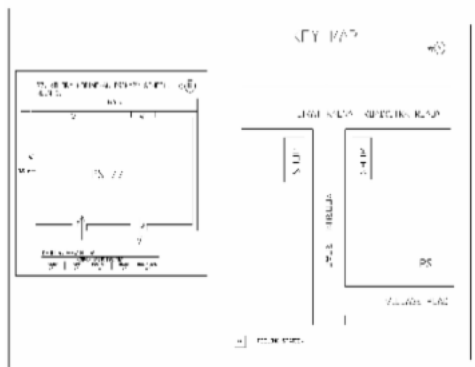

Nazri Naksha