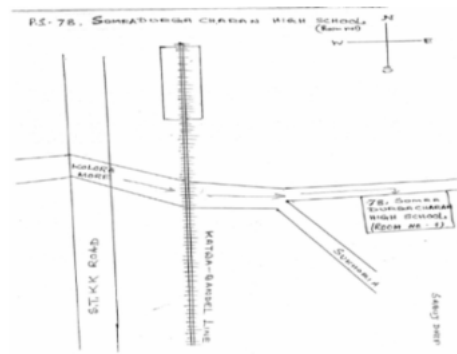

নির্বাচক নিবন্ধন আধিকারিকের স্বাক্ষর

Nazri Naksha

Google Map View

Polling Station Building Front View

Polling Station Front View

Cad View

Key MAP View

1 নাম : তনয় রায় পিতার নাম: অনিল রায় বাড়ির নং : n0184 বয়স : 27 লিঙ্গ : পুরুষ	NGB1998038 ফটো উপলব্ধ	2 নাম : মিঠু (সাঁতরা) রায় স্বামীর নাম: নির্মল রায় বাড়ির নং : N0184 বয়স : 34 লিঙ্গ : মহিলা	AQT1153899 ফটো উপলব্ধ	3 নাম : অনন্যা অধিকারী পিতার নাম: সৌম্য অধিকারী বাড়ির নং : n0010 বয়স : 27 লিঙ্গ : মহিলা	NGB1997980 ফটো উপলব্ধ
4 নাম : মিতালী অধিকারী স্বামীর নাম: সৌম্য অধিকারী বাড়ির নং : n0010 বয়স : 47 লিঙ্গ : মহিলা	LCX1273002 ফটো উপলব্ধ	5 নাম : সৌম্য অধিকারী পিতার নাম: নচিকেতা অধিকারী বাড়ির নং : n0010 বয়স : 53 লিঙ্গ : পুরুষ	LCX0348714 ফটো উপলব্ধ	6 নাম : দিপালী অধিকারী স্বামীর নাম: নচিকেতা অধিকারী বাড়ির নং : n0010 বয়স : 79 লিঙ্গ : মহিলা	NGB2599116 ফটো উপলব্ধ
7 নাম : প্রনব কুমার কর্মকার পিতার নাম: শ্যামাপদ কর্মকার বাড়ির নং : n0340 বয়স : 46 লিঙ্গ : পুরুষ	LCX1127828 ফটো উপলব্ধ	8 নাম : সন্ধ্যা রানী কর্মকার স্বামীর নাম: শ্যামাপদ কর্মকার বাড়ির নং : n0340 বয়স : 66 লিঙ্গ : মহিলা	WB/40/188/111258 ফটো উপলব্ধ	9 নাম : বিকাশ কর্মকার পিতার নাম: কুপাসিন্দু কর্মকার বাড়ির নং : n0396 বয়স : 53 লিঙ্গ : পুরুষ	WB/40/188/162207 ফটো উপলব্ধ
10 নাম : পূর্ণিমা কর্মকার স্বামীর নাম: বিকাশ কর্মকার বাড়ির নং : n0397 বয়স : 40 লিঙ্গ : মহিলা	NGB1283837 ফটো উপলব্ধ	11 নাম : অনিতা রায় (মাঝি) স্বামীর নাম: বরেন রায় বাড়ির নং : n0340 বয়স : 43 লিঙ্গ : মহিলা	NGB1902733 ফটো উপলব্ধ	12 নাম : সন্ধ্যা কর্মকার স্বামীর নাম: কমল কর্মকার বাড়ির নং : এন0321 বয়স : 81 লিঙ্গ : মহিলা	WB/40/188/162126 ফটো উপলব্ধ
13 নাম : বরেন রায় পিতার নাম: জীতেন্দ্র রায় বাড়ির নং : n0840 বয়স : 35 লিঙ্গ : পুরুষ	NGB2598985 ফটো উপলব্ধ	14 নাম : সহেলী পোদ্দার (মন্ডল) স্বামীর নাম: অনুপম পোদ্দার বাড়ির নং : n0088 বয়স : 33 লিঙ্গ : মহিলা	ZHR1458439 ফটো উপলব্ধ	15 নাম : তপন কর্মকার পিতার নাম: কানাই কর্মকার বাড়ির নং : এন0088 বয়স : 67 লিঙ্গ : পুরুষ	WB/40/188/132643 ফটো উপলব্ধ
16 নাম : ঋতুপর্ণা ঘোষ স্বামীর নাম: মৈনাক ঘোষ বাড়ির নং : n0034 বয়স : 30 লিঙ্গ : মহিলা	AQT1674779 ফটো উপলব্ধ	17 নাম : সুজাতা কর্মকার (ঘোষ) স্বামীর নাম: প্রনব কুমার কর্মকার বাড়ির নং : n0034 বয়স : 46 লিঙ্গ : মহিলা	DRW1638238 ফটো উপলব্ধ	18 নাম : মৈনাক ঘোষ পিতার নাম: অশোক ঘোষ বাড়ির নং : n0034 বয়স : 37 লিঙ্গ : পুরুষ	LCX2239499 ফটো উপলব্ধ
19 নাম : চন্দন কৈরী পিতার নাম: মহাদেব কৈরী বাড়ির নং : n0055 বয়স : 49 লিঙ্গ : পুরুষ	NGB2576890 ফটো উপলব্ধ	20 নাম : পূর্ণিমা কৈরী স্বামীর নাম: মহাদেব কৈরী বাড়ির নং : n0055 বয়স : 73 লিঙ্গ : মহিলা	WB/40/188/207451 ফটো উপলব্ধ	21 নাম : চায়না হালদার কৈরী স্বামীর নাম: চন্দন কৈরী বাড়ির নং : n0055 বয়স : 46 লিঙ্গ : মহিলা	LCX1691583 ফটো উপলব্ধ
22 নাম : রেখা রানী পাল স্বামীর নাম: চিত্তরঞ্জন পাল বাড়ির নং : এন0055 বয়স : 58 লিঙ্গ : মহিলা	CQD2192102 ফটো উপলব্ধ	23 নাম : আরতী কর্মকার স্বামীর নাম: গনেশ কর্মকার বাড়ির নং : এন0055 বয়স : 54 লিঙ্গ : মহিলা	NGB2576908 ফটো উপলব্ধ	24 নাম : উর্মিলা মন্ডল স্বামীর নাম: শুভঙ্কর মন্ডল বাড়ির নং : এন0055 বয়স : 28 লিঙ্গ : মহিলা	NGB1991108 ফটো উপলব্ধ
25 নাম : পূর্বা কৈরী পিতার নাম: চন্দন কৈরী বাড়ির নং : এন0055 বয়স : 22 লিঙ্গ : মহিলা	NGB2434306 ফটো উপলব্ধ	26 নাম : ভরত গোড় মায়ের নাম: গঙ্গা গোড় বাড়ির নং : n0060 বয়স : 45 লিঙ্গ : পুরুষ	LCX2093078 ফটো উপলব্ধ	27 নাম : রুপা গোড় স্বামীর নাম: ভরত গোড় বাড়ির নং : এন0060 বয়স : 37 লিঙ্গ : মহিলা	NGB1293950 ফটো উপলব্ধ
28 নাম : পৌলমী গোস্বামী পিতার নাম: গৌতম গোস্বামী বাড়ির নং : n0061 বয়স : 27 লিঙ্গ : মহিলা	NGB1998020 ফটো উপলব্ধ	29 নাম : নিশা গোস্বামী পিতার নাম: অনাদী গোস্বামী বাড়ির নং : 0240 বয়স : 24 লিঙ্গ : মহিলা	NGB2253441 ফটো উপলব্ধ	30 নাম : রুমী গোস্বামী স্বামীর নাম: গৌতম গোস্বামী বাড়ির নং : n0061 বয়স : 53 লিঙ্গ : মহিলা	LCX1272558 ফটো উপলব্ধ