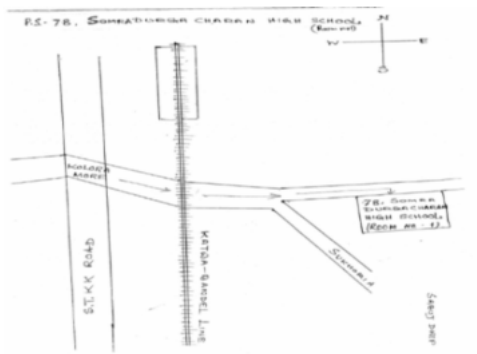

নির্বাচক নিবন্ধন আধিকারিকের স্বাক্ষর

Nazri Naksha

Google Map View

Polling Station Building Front View

Polling Station Front View

Cad View

Key MAP View

1 নাম : তনয় রায় পিতার নাম: অনিল রায় বাড়ির নং : n0184 বয়স : 27 লিঙ্গ : পুরুষ	NGB1998038 ফটো উপলব্ধ	2 নাম : মিঠু (সাঁতরা) রায় স্বামীর নাম: নির্মল রায় বাড়ির নং : N0184 বয়স : 34 লিঙ্গ : মহিলা	AQT1153899 ফটো উপলব্ধ	3 নাম : অনন্যা অধিকারী পিতার নাম: সৌম্য অধিকারী বাড়ির নং : n0010 বয়স : 27 লিঙ্গ : মহিলা	NGB1997980 ফটো উপলব্ধ
4 নাম : মিতালী অধিকারী স্বামীর নাম: সৌম্য অধিকারী বাড়ির নং : n0010 বয়স : 47 লিঙ্গ : মহিলা	LCX1273002 ফটো উপলব্ধ	5 নাম : সৌম্য অধিকারী পিতার নাম: নচিকেতা অধিকারী বাড়ির নং : n0010 বয়স : 53 লিঙ্গ : পুরুষ	LCX0348714 ফটো উপলব্ধ	6 নাম : দিপালী অধিকারী স্বামীর নাম: নচিকেতা অধিকারী বাড়ির নং : n0010 বয়স : 79 লিঙ্গ : মহিলা	NGB2599116 ফটো উপলব্ধ
7 নাম : প্রনব কুমার কর্মকার পিতার নাম: শ্যামাপদ কর্মকার বাড়ির নং : n0340 বয়স : 46 লিঙ্গ : পুরুষ	LCX1127828 ফটো উপলব্ধ	8 নাম : সন্ধ্যা রানী কর্মকার স্বামীর নাম: শ্যামাপদ কর্মকার বাড়ির নং : n0340 বয়স : 66 লিঙ্গ : মহিলা	WB/40/188/111258 ফটো উপলব্ধ	9 নাম : বিকাশ কর্মকার পিতার নাম: কুপাসিন্দু কর্মকার বাড়ির নং : n0396 বয়স : 53 লিঙ্গ : পুরুষ	WB/40/188/162207 ফটো উপলব্ধ
10 নাম : পূর্ণিমা কর্মকার স্বামীর নাম: বিকাশ কর্মকার বাড়ির নং : n0397 বয়স : 40 লিঙ্গ : মহিলা	NGB1283837 ফটো উপলব্ধ	11 নাম : অনিতা রায় (মাঝি) স্বামীর নাম: বরেন রায় বাড়ির নং : n0340 বয়স : 43 লিঙ্গ : মহিলা	NGB1902733 ফটো উপলব্ধ	12 নাম : সন্ধ্যা কর্মকার স্বামীর নাম: কমল কর্মকার বাড়ির নং : এন0321 বয়স : 81 লিঙ্গ : মহিলা	WB/40/188/162126 ফটো উপলব্ধ
13 নাম : বরেন রায় পিতার নাম: জীতেন্দ্র রায় বাড়ির নং : n0840 বয়স : 35 লিঙ্গ : পুরুষ	NGB2598985 ফটো উপলব্ধ	14 নাম : সহেলী পোদ্দার (মন্ডল) স্বামীর নাম: অনুপম পোদ্দার বাড়ির নং : n0088 বয়স : 33 লিঙ্গ : মহিলা	ZHR1458439 ফটো উপলব্ধ	15 নাম : তপন কর্মকার পিতার নাম: কানাই কর্মকার বাড়ির নং : এন0088 বয়স : 67 লিঙ্গ : পুরুষ	WB/40/188/132643 ফটো উপলব্ধ
16 নাম : ঋতুপর্ণা ঘোষ স্বামীর নাম: মৈনাক ঘোষ বাড়ির নং : n0034 বয়স : 30 লিঙ্গ : মহিলা	AQT1674779 ফটো উপলব্ধ	17 নাম : সুজাতা কর্মকার (ঘোষ) স্বামীর নাম: প্রনব কুমার কর্মকার বাড়ির নং : n0034 বয়স : 46 লিঙ্গ : মহিলা	DRW1638238 ফটো উপলব্ধ	18 নাম : মৈনাক ঘোষ পিতার নাম: অশোক ঘোষ বাড়ির নং : n0034 বয়স : 37 লিঙ্গ : পুরুষ	LCX2239499 ফটো উপলব্ধ
19 নাম : চন্দন কৈরী পিতার নাম: মহাদেব কৈরী বাড়ির নং : n0055 বয়স : 49 লিঙ্গ : পুরুষ	NGB2576890 ফটো উপলব্ধ	20 নাম : পূর্ণিমা কৈরী স্বামীর নাম: মহাদেব কৈরী বাড়ির নং : n0055 বয়স : 73 লিঙ্গ : মহিলা	WB/40/188/207451 ফটো উপলব্ধ	21 নাম : চায়না হালদার কৈরী স্বামীর নাম: চন্দন কৈরী বাড়ির নং : n0055 বয়স : 46 লিঙ্গ : মহিলা	LCX1691583 ফটো উপলব্ধ
22 নাম : রেখা রানী পাল স্বামীর নাম: চিত্তরঞ্জন পাল বাড়ির নং : এন0055 বয়স : 58 লিঙ্গ : মহিলা	CQD2192102 ফটো উপলব্ধ	23 নাম : আরতী কর্মকার স্বামীর নাম: গনেশ কর্মকার বাড়ির নং : এন0055 বয়স : 54 লিঙ্গ : মহিলা	NGB2576908 ফটো উপলব্ধ	24 নাম : উর্মিলা মন্ডল স্বামীর নাম: শুভঙ্কর মন্ডল বাড়ির নং : এন0055 বয়স : 28 লিঙ্গ : মহিলা	NGB1991108 ফটো উপলব্ধ
25 নাম : পূর্বা কৈরী পিতার নাম: চন্দন কৈরী বাড়ির নং : এন0055 বয়স : 22 লিঙ্গ : মহিলা	NGB2434306 ফটো উপলব্ধ	26 নাম : ভরত গোড় মায়ের নাম: গঙ্গা গোড় বাড়ির নং : n0060 বয়স : 45 লিঙ্গ : পুরুষ	LCX2093078 ফটো উপলব্ধ	27 নাম : রুপা গোড় স্বামীর নাম: ভরত গোড় বাড়ির নং : এন0060 বয়স : 37 লিঙ্গ : মহিলা	NGB1293950 ফটো উপলব্ধ
28 নাম : পৌলমী গোস্বামী পিতার নাম: গৌতম গোস্বামী বাড়ির নং : n0061 বয়স : 27 লিঙ্গ : মহিলা	NGB1998020 ফটো উপলব্ধ	29 নাম : নিশা গোস্বামী পিতার নাম: অনাদী গোস্বামী বাড়ির নং : 0240 বয়স : 24 লিঙ্গ : মহিলা	NGB2253441 ফটো উপলব্ধ	30 নাম : রুমী গোস্বামী স্বামীর নাম: গৌতম গোস্বামী বাড়ির নং : n0061 বয়স : 53 লিঙ্গ : মহিলা	LCX1272558 ফটো উপলব্ধ