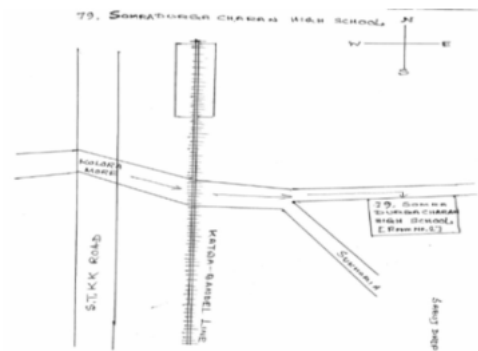

নির্বাচক নিবন্ধন আধিকারিকের স্বাক্ষর

Nazri Naksha

Google Map View

Polling Station Building Front View

Polling Station Front View

Cad View

Key MAP View

1 নাম : লক্ষী (মজুমদার) সেন স্বামীর নাম: সুরজ কুমার সেন বাড়ির নং : n0149 বয়স : 27 লিঙ্গ : মহিলা	NGB2076792	ফটো উপলব্ধ	2 নাম : প্রতিমা (মন্ডল) দে স্বামীর নাম: সুশান্ত দে বাড়ির নং : n0143 বয়স : 40 লিঙ্গ : মহিলা	LCX2208684	ফটো উপলব্ধ	3 নাম : লক্ষী রাজবংশী পিতার নাম: বুদ্ধদেব রাজবংশী বাড়ির নং : এন0099 বয়স : 22 লিঙ্গ : মহিলা	NGB2428506	ফটো উপলব্ধ
4 নাম : সৌমিতা (মোদক) মুখোপাধ্যায় স্বামীর নাম: সুমন্ত মোদক বাড়ির নং : n0099 বয়স : 42 লিঙ্গ : মহিলা	LCX1781889	ফটো উপলব্ধ	5 নাম : সোনালী (সরকার) কোন্ডার স্বামীর নাম: পার্থ সারথী কোন্ডার বাড়ির নং : n0142 বয়স : 30 লিঙ্গ : মহিলা	NGB1741032	ফটো উপলব্ধ	6 নাম : সঙ্গীতা (সরকার) মজুমদার স্বামীর নাম: গৌতম মজুমদার বাড়ির নং : n0145 বয়স : 35 লিঙ্গ : মহিলা	NGB1214667	ফটো উপলব্ধ
7 নাম : কাকলী অধিকারী স্বামীর নাম: শ্যামা প্রসাদ অধিকারী বাড়ির নং : n0032 বয়স : 43 লিঙ্গ : মহিলা	NGB0343178	ফটো উপলব্ধ	8 নাম : মধুশ্রী অধিকারী স্বামীর নাম: বামাপ্রসাদ অধিকারী বাড়ির নং : n0032 বয়স : 37 লিঙ্গ : মহিলা	NGB1494830	ফটো উপলব্ধ	9 নাম : বামাপ্রসাদ অধিকারী পিতার নাম: অমিয় অধিকারী বাড়ির নং : n0032 বয়স : 49 লিঙ্গ : পুরুষ	WB/40/188/207200	ফটো উপলব্ধ
10 নাম : উদয়ন অধিকারী পিতার নাম: অমল অধিকারী বাড়ির নং : n0033 বয়স : 51 লিঙ্গ : পুরুষ	WB/40/188/207155	ফটো উপলব্ধ	11 নাম : শ্যামাপ্রসাদ অধিকারী পিতার নাম: অমিয় অধিকারী বাড়ির নং : n0032 বয়স : 53 লিঙ্গ : পুরুষ	WB/40/188/207302	ফটো উপলব্ধ	12 নাম : অনিতা কর্মকার স্বামীর নাম: মলয় কর্মকার বাড়ির নং : n0036 বয়স : 47 লিঙ্গ : মহিলা	LCX1122001	ফটো উপলব্ধ
13 নাম : মলয় কর্মকার পিতার নাম: শম্ভুচরণ কর্মকার বাড়ির নং : n0036 বয়স : 62 লিঙ্গ : পুরুষ	WB/40/188/207380	ফটো উপলব্ধ	14 নাম : জাগতি কর্মকার পিতার নাম: উমাপতি কর্মকার বাড়ির নং : n0036 বয়স : 33 লিঙ্গ : মহিলা	NGB1589662	ফটো উপলব্ধ	15 নাম : জয়ন্ত কর্মকার পিতার নাম: উমাপতি কর্মকার বাড়ির নং : n0036 বয়স : 38 লিঙ্গ : পুরুষ	LCX2017879	ফটো উপলব্ধ
16 নাম : উমাপতি কর্মকার পিতার নাম: শম্ভুচরণ কর্মকার বাড়ির নং : n0036 বয়স : 70 লিঙ্গ : পুরুষ	NGB2207678	ফটো উপলব্ধ	17 নাম : মনীষা কর্মকার পিতার নাম: মলয় কর্মকার বাড়ির নং : এন0036 বয়স : 22 লিঙ্গ : মহিলা	NGB2434108	ফটো উপলব্ধ	18 নাম : টিনা কৈরী পিতার নাম: শিবরাম কৈরী বাড়ির নং : এন0000 বয়স : 24 লিঙ্গ : মহিলা	NGB2428522	ফটো উপলব্ধ
19 নাম : রুপম কৈরী পিতার নাম: শিবরাম কৈরী বাড়ির নং : n0027 বয়স : 37 লিঙ্গ : পুরুষ	NGB1294370	ফটো উপলব্ধ	20 নাম : সুমন কৈরী পিতার নাম: শিবরাম কৈরী বাড়ির নং : n0027 বয়স : 39 লিঙ্গ : পুরুষ	NGB1589779	ফটো উপলব্ধ	21 নাম : রুপ কৈরী পিতার নাম: শিবরাম কৈরী বাড়ির নং : n0027 বয়স : 41 লিঙ্গ : মহিলা	LCX2017952	ফটো উপলব্ধ
22 নাম : গীতা কৈরী স্বামীর নাম: শিবরাম কৈরী বাড়ির নং : n0027 বয়স : 60 লিঙ্গ : মহিলা	WB/40/188/207372	ফটো উপলব্ধ	23 নাম : শিবরাম কৈরী পিতার নাম: যোগেশ্বর কৈরী বাড়ির নং : n0027 বয়স : 71 লিঙ্গ : পুরুষ	WB/40/188/207145	ফটো উপলব্ধ	24 নাম : অঙ্কিতা কোন্ডার পিতার নাম: উদয় চাঁদ কোন্ডার বাড়ির নং : এন0013 বয়স : 25 লিঙ্গ : মহিলা	NGB2175248	ফটো উপলব্ধ
25 নাম : নবনিতা কোন্ডার পিতার নাম: জনার্দন কোন্ডার বাড়ির নং : n0014 বয়স : 28 লিঙ্গ : মহিলা	NGB1903053	ফটো উপলব্ধ	26 নাম : সবিতা কোন্ডার স্বামীর নাম: মানবেন্দ্র কোন্ডার বাড়ির নং : n0014 বয়স : 51 লিঙ্গ : মহিলা	LCX2017937	ফটো উপলব্ধ	27 নাম : মানবেন্দ্র কোন্ডার পিতার নাম: পাঁচকড়ি কোন্ডার বাড়ির নং : n0014 বয়স : 60 লিঙ্গ : পুরুষ	NGB2209823	ফটো উপলব্ধ
28 নাম : নন্দা কোন্ডার স্বামীর নাম: জনার্দন কোন্ডার বাড়ির নং : n0014 বয়স : 53 লিঙ্গ : মহিলা	LCX1122019	ফটো উপলব্ধ	29 নাম : মিনতী কোন্ডার স্বামীর নাম: পাঁচকড়ি কোন্ডার বাড়ির নং : n0014 বয়স : 86 লিঙ্গ : মহিলা	WB/40/188/207094	ফটো উপলব্ধ	30 নাম : ঝুমা কোন্ডার স্বামীর নাম: উদয় কোন্ডার বাড়ির নং : n0013 বয়স : 47 লিঙ্গ : মহিলা	LCX1121979	ফটো উপলব্ধ