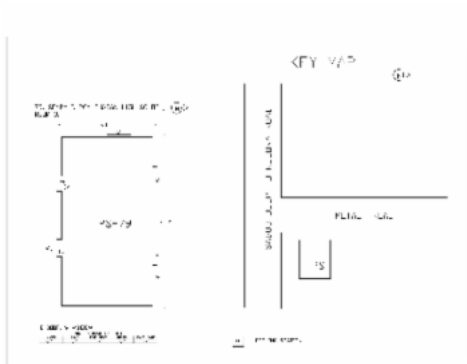

Nazri Naksha