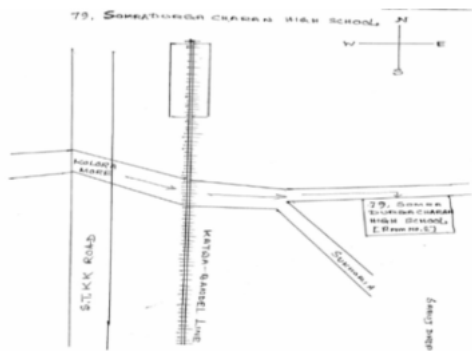

নির্বাচক নিবন্ধন আধিকারিকের স্বাক্ষর

Nazri Naksha

Google Map View

Polling Station Building Front View

Polling Station Front View

Cad View

Key MAP View

1 নাম : লক্ষী (মজুমদার) সেন স্বামীর নাম: সুরজ কুমার সেন বাড়ির নং : n0149 বয়স : 27 লিঙ্গ : মহিলা	NGB2076792	ফটো উপলব্ধ	2 নাম : প্রতিমা (মন্ডল) দে স্বামীর নাম: সুশান্ত দে বাড়ির নং : n0143 বয়স : 40 লিঙ্গ : মহিলা	LCX2208684	ফটো উপলব্ধ	3 নাম : লক্ষী রাজবংশী পিতার নাম: বুদ্ধদেব রাজবংশী বাড়ির নং : এন0099 বয়স : 22 লিঙ্গ : মহিলা	NGB2428506	ফটো উপলব্ধ
4 নাম : সৌমিতা (মোদক) মুখোপাধ্যায় স্বামীর নাম: সুমন্ত মোদক বাড়ির নং : n0099 বয়স : 42 লিঙ্গ : মহিলা	LCX1781889	ফটো উপলব্ধ	5 নাম : সোনালী (সরকার) কোন্ডার স্বামীর নাম: পার্থ সারথী কোন্ডার বাড়ির নং : n0142 বয়স : 30 লিঙ্গ : মহিলা	NGB1741032	ফটো উপলব্ধ	6 নাম : সঙ্গীতা (সরকার) মজুমদার স্বামীর নাম: গৌতম মজুমদার বাড়ির নং : n0145 বয়স : 35 লিঙ্গ : মহিলা	NGB1214667	ফটো উপলব্ধ
7 নাম : কাকলী অধিকারী স্বামীর নাম: শ্যামা প্রসাদ অধিকারী বাড়ির নং : n0032 বয়স : 43 লিঙ্গ : মহিলা	NGB0343178	ফটো উপলব্ধ	8 নাম : মধুশ্রী অধিকারী স্বামীর নাম: বামাপ্রসাদ অধিকারী বাড়ির নং : n0032 বয়স : 37 লিঙ্গ : মহিলা	NGB1494830	ফটো উপলব্ধ	9 নাম : বামাপ্রসাদ অধিকারী পিতার নাম: অমিয় অধিকারী বাড়ির নং : n0032 বয়স : 49 লিঙ্গ : পুরুষ	WB/40/188/207200	ফটো উপলব্ধ
10 নাম : উদয়ন অধিকারী পিতার নাম: অমল অধিকারী বাড়ির নং : n0033 বয়স : 51 লিঙ্গ : পুরুষ	WB/40/188/207155	ফটো উপলব্ধ	11 নাম : শ্যামাপ্রসাদ অধিকারী পিতার নাম: অমিয় অধিকারী বাড়ির নং : n0032 বয়স : 53 লিঙ্গ : পুরুষ	WB/40/188/207302	ফটো উপলব্ধ	12 নাম : অনিতা কর্মকার স্বামীর নাম: মলয় কর্মকার বাড়ির নং : n0036 বয়স : 47 লিঙ্গ : মহিলা	LCX1122001	ফটো উপলব্ধ
13 নাম : মলয় কর্মকার পিতার নাম: শম্ভুচরণ কর্মকার বাড়ির নং : n0036 বয়স : 62 লিঙ্গ : পুরুষ	WB/40/188/207380	ফটো উপলব্ধ	14 নাম : জাগতি কর্মকার পিতার নাম: উমাপতি কর্মকার বাড়ির নং : n0036 বয়স : 33 লিঙ্গ : মহিলা	NGB1589662	ফটো উপলব্ধ	15 নাম : জয়ন্ত কর্মকার পিতার নাম: উমাপতি কর্মকার বাড়ির নং : n0036 বয়স : 38 লিঙ্গ : পুরুষ	LCX2017879	ফটো উপলব্ধ
16 নাম : উমাপতি কর্মকার পিতার নাম: শম্ভুচরণ কর্মকার বাড়ির নং : n0036 বয়স : 70 লিঙ্গ : পুরুষ	NGB2207678	ফটো উপলব্ধ	17 নাম : মনীষা কর্মকার পিতার নাম: মলয় কর্মকার বাড়ির নং : এন0036 বয়স : 22 লিঙ্গ : মহিলা	NGB2434108	ফটো উপলব্ধ	18 নাম : টিনা কৈরী পিতার নাম: শিবরাম কৈরী বাড়ির নং : এন0000 বয়স : 24 লিঙ্গ : মহিলা	NGB2428522	ফটো উপলব্ধ
19 নাম : রুপম কৈরী পিতার নাম: শিবরাম কৈরী বাড়ির নং : n0027 বয়স : 37 লিঙ্গ : পুরুষ	NGB1294370	ফটো উপলব্ধ	20 নাম : সুমন কৈরী পিতার নাম: শিবরাম কৈরী বাড়ির নং : n0027 বয়স : 39 লিঙ্গ : পুরুষ	NGB1589779	ফটো উপলব্ধ	21 নাম : রুপ কৈরী পিতার নাম: শিবরাম কৈরী বাড়ির নং : n0027 বয়স : 41 লিঙ্গ : মহিলা	LCX2017952	ফটো উপলব্ধ
22 নাম : গীতা কৈরী স্বামীর নাম: শিবরাম কৈরী বাড়ির নং : n0027 বয়স : 60 লিঙ্গ : মহিলা	WB/40/188/207372	ফটো উপলব্ধ	23 নাম : শিবরাম কৈরী পিতার নাম: যোগেশ্বর কৈরী বাড়ির নং : n0027 বয়স : 71 লিঙ্গ : পুরুষ	WB/40/188/207145	ফটো উপলব্ধ	24 নাম : অঙ্কিতা কোন্ডার পিতার নাম: উদয় চাঁদ কোন্ডার বাড়ির নং : এন0013 বয়স : 25 লিঙ্গ : মহিলা	NGB2175248	ফটো উপলব্ধ
25 নাম : নবনিতা কোন্ডার পিতার নাম: জনার্দন কোন্ডার বাড়ির নং : n0014 বয়স : 28 লিঙ্গ : মহিলা	NGB1903053	ফটো উপলব্ধ	26 নাম : সবিতা কোন্ডার স্বামীর নাম: মানবেন্দ্র কোন্ডার বাড়ির নং : n0014 বয়স : 51 লিঙ্গ : মহিলা	LCX2017937	ফটো উপলব্ধ	27 নাম : মানবেন্দ্র কোন্ডার পিতার নাম: পাঁচকড়ি কোন্ডার বাড়ির নং : n0014 বয়স : 60 লিঙ্গ : পুরুষ	NGB2209823	ফটো উপলব্ধ
28 নাম : নন্দা কোন্ডার স্বামীর নাম: জনার্দন কোন্ডার বাড়ির নং : n0014 বয়স : 53 লিঙ্গ : মহিলা	LCX1122019	ফটো উপলব্ধ	29 নাম : মিনতী কোন্ডার স্বামীর নাম: পাঁচকড়ি কোন্ডার বাড়ির নং : n0014 বয়স : 86 লিঙ্গ : মহিলা	WB/40/188/207094	ফটো উপলব্ধ	30 নাম : ঝুমা কোন্ডার স্বামীর নাম: উদয় কোন্ডার বাড়ির নং : n0013 বয়স : 47 লিঙ্গ : মহিলা	LCX1121979	ফটো উপলব্ধ