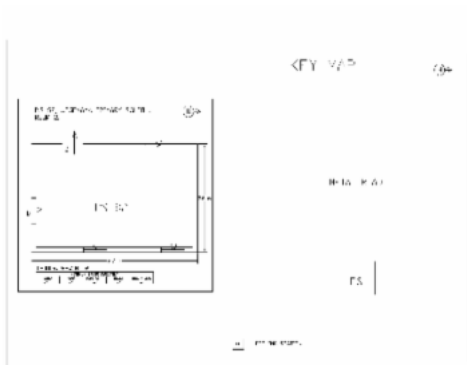

নির্বাচক নিবন্ধন আধিকারিকের স্বাক্ষর

Nazri Naksha

Google Map View

Polling Station Building Front View

Polling Station Front View

Cad View

Key MAP View

| | | | | | | | | | | | |
|----|------------------|---|------------|----|------------------|--|------------|----|------------------|--|------------|
| 1 | WB/40/188/213108 | নাম : গতিনারায়ন অধিকারী পিতার নাম: বলাই অধিকারী বাড়ির নং : n0010 বয়স : 68 লিঙ্গ : পুরুষ | ফটো উপলব্ধ | 2 | NGB2253623 | নাম : বিউটি অধিকারী স্বামীর নাম: সৌমেন অধিকারী বাড়ির নং : এন0010 বয়স : 25 লিঙ্গ : মহিলা | ফটো উপলব্ধ | 3 | NGB1903640 | নাম : সৌমেন অধিকারী পিতার নাম: গতিনারায়ন অধিকারী বাড়ির নং : n0010 বয়স : 30 লিঙ্গ : পুরুষ | ফটো উপলব্ধ |
| 4 | NGB1587724 | নাম : রাধি গড়াই বারিক স্বামীর নাম: রাজু বারিক বাড়ির নং : n0237 বয়স : 33 লিঙ্গ : মহিলা | ফটো উপলব্ধ | 5 | WB/40/188/213292 | নাম : মালতী ঘোষ স্বামীর নাম: অনিল ঘোষ বাড়ির নং : n0116 বয়স : 54 লিঙ্গ : মহিলা | ফটো উপলব্ধ | 6 | WB/40/188/213457 | নাম : সবিতা ঘোষ স্বামীর নাম: মাধব ঘোষ বাড়ির নং : n0006 বয়স : 72 লিঙ্গ : মহিলা | ফটো উপলব্ধ |
| 7 | WB/40/188/213234 | নাম : মাধব ঘোষ পিতার নাম: নিমাই ঘোষ বাড়ির নং : n0006 বয়স : 80 লিঙ্গ : পুরুষ | ফটো উপলব্ধ | 8 | NGB1590561 | নাম : পম ঘোষ স্বামীর নাম: সুভাষ বারিক বাড়ির নং : n0005 বয়স : 31 লিঙ্গ : মহিলা | ফটো উপলব্ধ | 9 | NGB1295450 | নাম : দীপক প্রামানিক পিতার নাম: তপন প্রামানিক বাড়ির নং : n0005 বয়স : 35 লিঙ্গ : পুরুষ | ফটো উপলব্ধ |
| 10 | NGB0353417 | নাম : নিবেদিতা ঘোষ পিতার নাম: সমীর ঘোষ বাড়ির নং : n0005 বয়স : 36 লিঙ্গ : মহিলা | ফটো উপলব্ধ | 11 | LCX2168342 | নাম : প্রশান্ত ঘোষ পিতার নাম: সমীর ঘোষ বাড়ির নং : n0005 বয়স : 40 লিঙ্গ : পুরুষ | ফটো উপলব্ধ | 12 | WB/40/188/213294 | নাম : বন্দনা ঘোষ স্বামীর নাম: সমীর ঘোষ বাড়ির নং : n0005 বয়স : 56 লিঙ্গ : মহিলা | ফটো উপলব্ধ |
| 13 | NGB2580454 | নাম : সমীর ঘোষ পিতার নাম: কর্তিক চাঁদ ঘোষ বাড়ির নং : সুখরিয়া বয়স : 65 লিঙ্গ : পুরুষ | ফটো উপলব্ধ | 14 | NGB2446771 | নাম : বকুল ঘোষ স্বামীর নাম: প্রবীর ঘোষ বাড়ির নং : n0005 বয়স : 52 লিঙ্গ : মহিলা | ফটো উপলব্ধ | 15 | WB/40/188/213194 | নাম : অনিল ঘোষ পিতার নাম: গোবিন্দ ঘোষ বাড়ির নং : n0005 বয়স : 59 লিঙ্গ : পুরুষ | ফটো উপলব্ধ |
| 16 | WB/40/188/213455 | নাম : পারুল ঘোষ স্বামীর নাম: গোবিন্দ ঘোষ বাড়ির নং : n0005 বয়স : 73 লিঙ্গ : মহিলা | ফটো উপলব্ধ | 17 | NGB1704279 | নাম : শর্মিষ্ঠা ঘোষ স্বামীর নাম: বিশ্বজিৎ ঘোষ বাড়ির নং : n0004 বয়স : 31 লিঙ্গ : মহিলা | ফটো উপলব্ধ | 18 | LCX1662485 | নাম : সুরজিত ঘোষ পিতার নাম: গদাধর ঘোষ বাড়ির নং : n0004 বয়স : 45 লিঙ্গ : পুরুষ | ফটো উপলব্ধ |
| 19 | WB/40/188/213169 | নাম : বিশ্বজীৎ ঘোষ পিতার নাম: গদাধর ঘোষ বাড়ির নং : n0004 বয়স : 53 লিঙ্গ : পুরুষ | ফটো উপলব্ধ | 20 | WB/40/188/213456 | নাম : নিলাবতী ঘোষ স্বামীর নাম: গদাধর ঘোষ বাড়ির নং : n0004 বয়স : 73 লিঙ্গ : মহিলা | ফটো উপলব্ধ | 21 | WB/40/188/213114 | নাম : গদাধর ঘোষ পিতার নাম: নিমাই ঘোষ বাড়ির নং : n0004 বয়স : 82 লিঙ্গ : পুরুষ | ফটো উপলব্ধ |
| 22 | LCX1662493 | নাম : অঞ্জলী ঘোষ স্বামীর নাম: বাসুদেব ঘোষ বাড়ির নং : n0003 বয়স : 52 লিঙ্গ : মহিলা | ফটো উপলব্ধ | 23 | WB/40/188/213027 | নাম : বাসুদেব ঘোষ পিতার নাম: গনেশ ঘোষ বাড়ির নং : n0003 বয়স : 58 লিঙ্গ : পুরুষ | ফটো উপলব্ধ | 24 | WB/40/188/213291 | নাম : সুর্যমুখী ঘোষ স্বামীর নাম: গনেশ ঘোষ বাড়ির নং : n0003 বয়স : 79 লিঙ্গ : মহিলা | ফটো উপলব্ধ |
| 25 | NGB1417591 | নাম : সৌরভ ঘোষ পিতার নাম: অনিল ঘোষ বাড়ির নং : n0005 বয়স : 39 লিঙ্গ : পুরুষ | ফটো উপলব্ধ | 26 | NGB2077550 | নাম : রিয়ান্কা ঘোষ স্বামীর নাম: সৌরভ ঘোষ বাড়ির নং : n0228 বয়স : 27 লিঙ্গ : মহিলা | ফটো উপলব্ধ | 27 | NGB2301257 | নাম : রাজীব ঘোষ পিতার নাম: মাধব ঘোষ বাড়ির নং : n0006 বয়স : 53 লিঙ্গ : পুরুষ | ফটো উপলব্ধ |
| 28 | NGB2305936 | নাম : প্রবীর ঘোষ পিতার নাম: গোবিন্দ ঘোষ বাড়ির নং : n0005 বয়স : 55 লিঙ্গ : পুরুষ | ফটো উপলব্ধ | 29 | NEY1299718 | নাম : সীমা ঘোষ স্বামীর নাম: রাজীব ঘোষ বাড়ির নং : এন0006 বয়স : 39 লিঙ্গ : মহিলা | ফটো উপলব্ধ | 30 | NGB1675651 | নাম : পম্পা ঘোষ পিতার নাম: নারায়ন ঘোষ বাড়ির নং : এন0004 বয়স : 33 লিঙ্গ : মহিলা | ফটো উপলব্ধ |