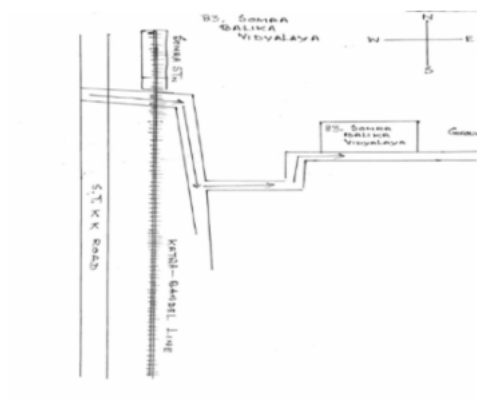

নির্বাচক নিবন্ধন আধিকারিকের স্বাক্ষর

Nazri Naksha

Google Map View

Polling Station Building Front View

Polling Station Front View

Cad View

Key MAP View

| | | | | | | | | | | | |
|----|------------------|---|------------|----|------------------|--|------------|----|------------------|--|------------|
| 1 | WB/40/188/213108 | নাম : গতিনারায়ন অধিকারী পিতার নাম: বলাই অধিকারী বাড়ির নং : n0010 বয়স : 68 লিঙ্গ : পুরুষ | ফটো উপলব্ধ | 2 | NGB2253623 | নাম : বিউটি অধিকারী স্বামীর নাম: সৌমেন অধিকারী বাড়ির নং : এন0010 বয়স : 25 লিঙ্গ : মহিলা | ফটো উপলব্ধ | 3 | NGB1903640 | নাম : সৌমেন অধিকারী পিতার নাম: গতিনারায়ন অধিকারী বাড়ির নং : n0010 বয়স : 30 লিঙ্গ : পুরুষ | ফটো উপলব্ধ |
| 4 | NGB1587724 | নাম : রাধি গড়াই বারিক স্বামীর নাম: রাজু বারিক বাড়ির নং : n0237 বয়স : 33 লিঙ্গ : মহিলা | ফটো উপলব্ধ | 5 | WB/40/188/213292 | নাম : মালতী ঘোষ স্বামীর নাম: অনিল ঘোষ বাড়ির নং : n0116 বয়স : 54 লিঙ্গ : মহিলা | ফটো উপলব্ধ | 6 | WB/40/188/213457 | নাম : সবিতা ঘোষ স্বামীর নাম: মাধব ঘোষ বাড়ির নং : n0006 বয়স : 72 লিঙ্গ : মহিলা | ফটো উপলব্ধ |
| 7 | WB/40/188/213234 | নাম : মাধব ঘোষ পিতার নাম: নিমাই ঘোষ বাড়ির নং : n0006 বয়স : 80 লিঙ্গ : পুরুষ | ফটো উপলব্ধ | 8 | NGB1590561 | নাম : পম ঘোষ স্বামীর নাম: সুভাষ বারিক বাড়ির নং : n0005 বয়স : 31 লিঙ্গ : মহিলা | ফটো উপলব্ধ | 9 | NGB1295450 | নাম : দীপক প্রামানিক পিতার নাম: তপন প্রামানিক বাড়ির নং : n0005 বয়স : 35 লিঙ্গ : পুরুষ | ফটো উপলব্ধ |
| 10 | NGB0353417 | নাম : নিবেদিতা ঘোষ পিতার নাম: সমীর ঘোষ বাড়ির নং : n0005 বয়স : 36 লিঙ্গ : মহিলা | ফটো উপলব্ধ | 11 | LCX2168342 | নাম : প্রশান্ত ঘোষ পিতার নাম: সমীর ঘোষ বাড়ির নং : n0005 বয়স : 40 লিঙ্গ : পুরুষ | ফটো উপলব্ধ | 12 | WB/40/188/213294 | নাম : বন্দনা ঘোষ স্বামীর নাম: সমীর ঘোষ বাড়ির নং : n0005 বয়স : 56 লিঙ্গ : মহিলা | ফটো উপলব্ধ |
| 13 | NGB2580454 | নাম : সমীর ঘোষ পিতার নাম: কর্তিক চাঁদ ঘোষ বাড়ির নং : সুখরিয়া বয়স : 65 লিঙ্গ : পুরুষ | ফটো উপলব্ধ | 14 | NGB2446771 | নাম : বকুল ঘোষ স্বামীর নাম: প্রবীর ঘোষ বাড়ির নং : n0005 বয়স : 52 লিঙ্গ : মহিলা | ফটো উপলব্ধ | 15 | WB/40/188/213194 | নাম : অনিল ঘোষ পিতার নাম: গোবিন্দ ঘোষ বাড়ির নং : n0005 বয়স : 59 লিঙ্গ : পুরুষ | ফটো উপলব্ধ |
| 16 | WB/40/188/213455 | নাম : পারুল ঘোষ স্বামীর নাম: গোবিন্দ ঘোষ বাড়ির নং : n0005 বয়স : 73 লিঙ্গ : মহিলা | ফটো উপলব্ধ | 17 | NGB1704279 | নাম : শর্মিষ্ঠা ঘোষ স্বামীর নাম: বিশ্বজিৎ ঘোষ বাড়ির নং : n0004 বয়স : 31 লিঙ্গ : মহিলা | ফটো উপলব্ধ | 18 | LCX1662485 | নাম : সুরজিত ঘোষ পিতার নাম: গদাধর ঘোষ বাড়ির নং : n0004 বয়স : 45 লিঙ্গ : পুরুষ | ফটো উপলব্ধ |
| 19 | WB/40/188/213169 | নাম : বিশ্বজীৎ ঘোষ পিতার নাম: গদাধর ঘোষ বাড়ির নং : n0004 বয়স : 53 লিঙ্গ : পুরুষ | ফটো উপলব্ধ | 20 | WB/40/188/213456 | নাম : নিলাবতী ঘোষ স্বামীর নাম: গদাধর ঘোষ বাড়ির নং : n0004 বয়স : 73 লিঙ্গ : মহিলা | ফটো উপলব্ধ | 21 | WB/40/188/213114 | নাম : গদাধর ঘোষ পিতার নাম: নিমাই ঘোষ বাড়ির নং : n0004 বয়স : 82 লিঙ্গ : পুরুষ | ফটো উপলব্ধ |
| 22 | LCX1662493 | নাম : অঞ্জলী ঘোষ স্বামীর নাম: বাসুদেব ঘোষ বাড়ির নং : n0003 বয়স : 52 লিঙ্গ : মহিলা | ফটো উপলব্ধ | 23 | WB/40/188/213027 | নাম : বাসুদেব ঘোষ পিতার নাম: গনেশ ঘোষ বাড়ির নং : n0003 বয়স : 58 লিঙ্গ : পুরুষ | ফটো উপলব্ধ | 24 | WB/40/188/213291 | নাম : সুর্যমুখী ঘোষ স্বামীর নাম: গনেশ ঘোষ বাড়ির নং : n0003 বয়স : 79 লিঙ্গ : মহিলা | ফটো উপলব্ধ |
| 25 | NGB1417591 | নাম : সৌরভ ঘোষ পিতার নাম: অনিল ঘোষ বাড়ির নং : n0005 বয়স : 39 লিঙ্গ : পুরুষ | ফটো উপলব্ধ | 26 | NGB2077550 | নাম : রিয়ান্কা ঘোষ স্বামীর নাম: সৌরভ ঘোষ বাড়ির নং : n0228 বয়স : 27 লিঙ্গ : মহিলা | ফটো উপলব্ধ | 27 | NGB2301257 | নাম : রাজীব ঘোষ পিতার নাম: মাধব ঘোষ বাড়ির নং : n0006 বয়স : 53 লিঙ্গ : পুরুষ | ফটো উপলব্ধ |
| 28 | NGB2305936 | নাম : প্রবীর ঘোষ পিতার নাম: গোবিন্দ ঘোষ বাড়ির নং : n0005 বয়স : 55 লিঙ্গ : পুরুষ | ফটো উপলব্ধ | 29 | NEY1299718 | নাম : সীমা ঘোষ স্বামীর নাম: রাজীব ঘোষ বাড়ির নং : এন0006 বয়স : 39 লিঙ্গ : মহিলা | ফটো উপলব্ধ | 30 | NGB1675651 | নাম : পম্পা ঘোষ পিতার নাম: নারায়ন ঘোষ বাড়ির নং : এন0004 বয়স : 33 লিঙ্গ : মহিলা | ফটো উপলব্ধ |