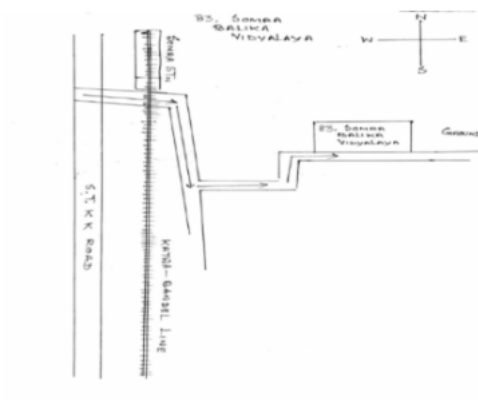

নির্বাচক নিবন্ধন আধিকারিকের স্বাক্ষর

Nazri Naksha

Google Map View

Polling Station Building Front View

Polling Station Front View

Cad View

Key MAP View

| | | | | | | | | | | | |
|----|------------------|---|------------|----|------------------|--|------------|----|------------------|--|------------|
| 1 | WB/40/188/213108 | নাম : গতিনারায়ন অধিকারী পিতার নাম: বলাই অধিকারী বাড়ির নং : n0010 বয়স : 68 লিঙ্গ : পুরুষ | ফটো উপলব্ধ | 2 | NGB2253623 | নাম : বিউটি অধিকারী স্বামীর নাম: সৌমেন অধিকারী বাড়ির নং : এন0010 বয়স : 25 লিঙ্গ : মহিলা | ফটো উপলব্ধ | 3 | NGB1903640 | নাম : সৌমেন অধিকারী পিতার নাম: গতিনারায়ন অধিকারী বাড়ির নং : n0010 বয়স : 30 লিঙ্গ : পুরুষ | ফটো উপলব্ধ |
| 4 | NGB1587724 | নাম : রাধি গড়াই বারিক স্বামীর নাম: রাজু বারিক বাড়ির নং : n0237 বয়স : 33 লিঙ্গ : মহিলা | ফটো উপলব্ধ | 5 | WB/40/188/213292 | নাম : মালতী ঘোষ স্বামীর নাম: অনিল ঘোষ বাড়ির নং : n0116 বয়স : 54 লিঙ্গ : মহিলা | ফটো উপলব্ধ | 6 | WB/40/188/213457 | নাম : সবিতা ঘোষ স্বামীর নাম: মাধব ঘোষ বাড়ির নং : n0006 বয়স : 72 লিঙ্গ : মহিলা | ফটো উপলব্ধ |
| 7 | WB/40/188/213234 | নাম : মাধব ঘোষ পিতার নাম: নিমাই ঘোষ বাড়ির নং : n0006 বয়স : 80 লিঙ্গ : পুরুষ | ফটো উপলব্ধ | 8 | NGB1590561 | নাম : পম ঘোষ স্বামীর নাম: সুভাষ বারিক বাড়ির নং : n0005 বয়স : 31 লিঙ্গ : মহিলা | ফটো উপলব্ধ | 9 | NGB1295450 | নাম : দীপক প্রামানিক পিতার নাম: তপন প্রামানিক বাড়ির নং : n0005 বয়স : 35 লিঙ্গ : পুরুষ | ফটো উপলব্ধ |
| 10 | NGB0353417 | নাম : নিবেদিতা ঘোষ পিতার নাম: সমীর ঘোষ বাড়ির নং : n0005 বয়স : 36 লিঙ্গ : মহিলা | ফটো উপলব্ধ | 11 | LCX2168342 | নাম : প্রশান্ত ঘোষ পিতার নাম: সমীর ঘোষ বাড়ির নং : n0005 বয়স : 40 লিঙ্গ : পুরুষ | ফটো উপলব্ধ | 12 | WB/40/188/213294 | নাম : বন্দনা ঘোষ স্বামীর নাম: সমীর ঘোষ বাড়ির নং : n0005 বয়স : 56 লিঙ্গ : মহিলা | ফটো উপলব্ধ |
| 13 | NGB2580454 | নাম : সমীর ঘোষ পিতার নাম: কর্তিক চাঁদ ঘোষ বাড়ির নং : সুখরিয়া বয়স : 65 লিঙ্গ : পুরুষ | ফটো উপলব্ধ | 14 | NGB2446771 | নাম : বকুল ঘোষ স্বামীর নাম: প্রবীর ঘোষ বাড়ির নং : n0005 বয়স : 52 লিঙ্গ : মহিলা | ফটো উপলব্ধ | 15 | WB/40/188/213194 | নাম : অনিল ঘোষ পিতার নাম: গোবিন্দ ঘোষ বাড়ির নং : n0005 বয়স : 59 লিঙ্গ : পুরুষ | ফটো উপলব্ধ |
| 16 | WB/40/188/213455 | নাম : পারুল ঘোষ স্বামীর নাম: গোবিন্দ ঘোষ বাড়ির নং : n0005 বয়স : 73 লিঙ্গ : মহিলা | ফটো উপলব্ধ | 17 | NGB1704279 | নাম : শর্মিষ্ঠা ঘোষ স্বামীর নাম: বিশ্বজিৎ ঘোষ বাড়ির নং : n0004 বয়স : 31 লিঙ্গ : মহিলা | ফটো উপলব্ধ | 18 | LCX1662485 | নাম : সুরজিত ঘোষ পিতার নাম: গদাধর ঘোষ বাড়ির নং : n0004 বয়স : 45 লিঙ্গ : পুরুষ | ফটো উপলব্ধ |
| 19 | WB/40/188/213169 | নাম : বিশ্বজীৎ ঘোষ পিতার নাম: গদাধর ঘোষ বাড়ির নং : n0004 বয়স : 53 লিঙ্গ : পুরুষ | ফটো উপলব্ধ | 20 | WB/40/188/213456 | নাম : নিলাবতী ঘোষ স্বামীর নাম: গদাধর ঘোষ বাড়ির নং : n0004 বয়স : 73 লিঙ্গ : মহিলা | ফটো উপলব্ধ | 21 | WB/40/188/213114 | নাম : গদাধর ঘোষ পিতার নাম: নিমাই ঘোষ বাড়ির নং : n0004 বয়স : 82 লিঙ্গ : পুরুষ | ফটো উপলব্ধ |
| 22 | LCX1662493 | নাম : অঞ্জলী ঘোষ স্বামীর নাম: বাসুদেব ঘোষ বাড়ির নং : n0003 বয়স : 52 লিঙ্গ : মহিলা | ফটো উপলব্ধ | 23 | WB/40/188/213027 | নাম : বাসুদেব ঘোষ পিতার নাম: গনেশ ঘোষ বাড়ির নং : n0003 বয়স : 58 লিঙ্গ : পুরুষ | ফটো উপলব্ধ | 24 | WB/40/188/213291 | নাম : সুর্যমুখী ঘোষ স্বামীর নাম: গনেশ ঘোষ বাড়ির নং : n0003 বয়স : 79 লিঙ্গ : মহিলা | ফটো উপলব্ধ |
| 25 | NGB1417591 | নাম : সৌরভ ঘোষ পিতার নাম: অনিল ঘোষ বাড়ির নং : n0005 বয়স : 39 লিঙ্গ : পুরুষ | ফটো উপলব্ধ | 26 | NGB2077550 | নাম : রিয়ান্কা ঘোষ স্বামীর নাম: সৌরভ ঘোষ বাড়ির নং : n0228 বয়স : 27 লিঙ্গ : মহিলা | ফটো উপলব্ধ | 27 | NGB2301257 | নাম : রাজীব ঘোষ পিতার নাম: মাধব ঘোষ বাড়ির নং : n0006 বয়স : 53 লিঙ্গ : পুরুষ | ফটো উপলব্ধ |
| 28 | NGB2305936 | নাম : প্রবীর ঘোষ পিতার নাম: গোবিন্দ ঘোষ বাড়ির নং : n0005 বয়স : 55 লিঙ্গ : পুরুষ | ফটো উপলব্ধ | 29 | NEY1299718 | নাম : সীমা ঘোষ স্বামীর নাম: রাজীব ঘোষ বাড়ির নং : এন0006 বয়স : 39 লিঙ্গ : মহিলা | ফটো উপলব্ধ | 30 | NGB1675651 | নাম : পম্পা ঘোষ পিতার নাম: নারায়ন ঘোষ বাড়ির নং : এন0004 বয়স : 33 লিঙ্গ : মহিলা | ফটো উপলব্ধ |