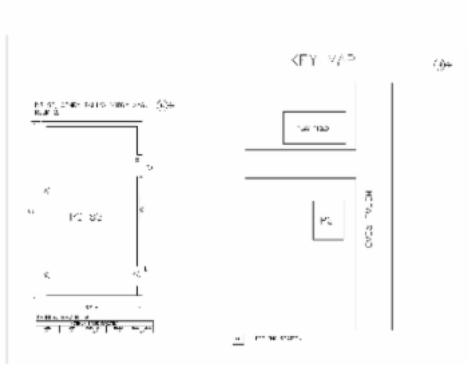

Nazri Naksha