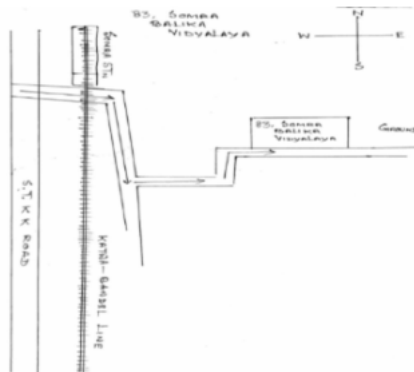

নির্বাচক নিবন্ধন আধিকারিকের স্বাক্ষর

Nazri Naksha

Google Map View

Polling Station Building Front View

Polling Station Front View

Cad View

Key MAP View

1 নাম : রুমা কর্মকার স্বামীর নাম: আশীষ কর্মকার বাড়ির নং : n0087 বয়স : 32 লিঙ্গ : মহিলা	NGB1998731 ফটো উপলব্ধ	2 নাম : রুপালী (দাস)কাজিলাল স্বামীর নাম: সঞ্জয় কাজিলাল বাড়ির নং : n0039 বয়স : 41 লিঙ্গ : মহিলা	NGB1215078 ফটো উপলব্ধ	3 নাম : সঞ্জয় কাজিলাল মায়ের নাম: জবা কাজিলাল বাড়ির নং : n0039 বয়স : 42 লিঙ্গ : পুরুষ	LCX1697069 ফটো উপলব্ধ
4 নাম : সোনালী কাজিলাল স্বামীর নাম: বিজয় কাজিলাল বাড়ির নং : n0039 বয়স : 37 লিঙ্গ : মহিলা	LCX2240307 ফটো উপলব্ধ	5 নাম : বিজয় কাজিলাল মায়ের নাম: জবা কাজিলাল বাড়ির নং : n0039 বয়স : 45 লিঙ্গ : পুরুষ	LCX1697044 ফটো উপলব্ধ	6 নাম : জবা কাজিলাল স্বামীর নাম: দুলাল কাজিলাল বাড়ির নং : n0039 বয়স : 65 লিঙ্গ : মহিলা	WB/40/188/216527 ফটো উপলব্ধ
7 নাম : রাইমনি কিস্কু স্বামীর নাম: ভুলু কিস্কু বাড়ির নং : n0042 বয়স : 34 লিঙ্গ : মহিলা	NGB1822485 ফটো উপলব্ধ	Q নাম : ভুলু কিস্কু পিতার নাম: মঙ্গল কিস্কু বাড়ির নং : বয়স : 39 লিঙ্গ : পুরুষ	LCX2168508 ফটো উপলব্ধ	Q নাম : ভোলা কিস্কু পিতার নাম: মঙ্গল কিস্কু বাড়ির নং : বয়স : 40 লিঙ্গ : পুরুষ	LCX2018927 ফটো উপলব্ধ
10 নাম : পূর্ণিমা কিস্কু স্বামীর নাম: দেওয়ান কিস্কু বাড়ির নং : n0042 বয়স : 33 লিঙ্গ : মহিলা	NGB1822493 ফটো উপলব্ধ	Q নাম : দেওয়ান কিস্কু পিতার নাম: মঙ্গল কিস্কু বাড়ির নং : বয়স : 43 লিঙ্গ : পুরুষ	LCX1782069 ফটো উপলব্ধ	12 নাম : সমবারী কিস্কু স্বামীর নাম: মঙ্গল কিস্কু বাড়ির নং : n0042 বয়স : 59 লিঙ্গ : মহিলা	LCX1782051 ফটো উপলব্ধ
13 নাম : সোনালী গুহা স্বামীর নাম: সুদীপ গুহা বাড়ির নং : n0327 বয়স : 30 লিঙ্গ : মহিলা	AQT1653724 ফটো উপলব্ধ	14 নাম : বিশ্বজিত গোলদার পিতার নাম: রঞ্জিত গোলদার বাড়ির নং : n0003 বয়স : 45 লিঙ্গ : পুরুষ	LCX2018919 ফটো উপলব্ধ	15 নাম : রাধারানী গোলদার স্বামীর নাম: রঞ্জিত গোলদার বাড়ির নং : n0003 বয়স : 63 লিঙ্গ : মহিলা	WB/40/188/216711 ফটো উপলব্ধ
16 নাম : সাধন গোস্বামী পিতার নাম: দিগেন্দ্রনাথ গোস্বামী বাড়ির নং : n0001 বয়স : 69 লিঙ্গ : পুরুষ	WB/40/188/216448 ফটো উপলব্ধ	17 নাম : সোমা গোস্বামী(ব্যানাজ্জী) স্বামীর নাম: সাধন গোস্বামী বাড়ির নং : n0001 বয়স : 57 লিঙ্গ : মহিলা	LCX1124023 ফটো উপলব্ধ	18 নাম : তাপসী গোস্বামী স্বামীর নাম: বাসুদেব গোস্বামী বাড়ির নং : n0266 বয়স : 59 লিঙ্গ : মহিলা	WB/27/182/042172 ফটো উপলব্ধ
19 নাম : সন্তু ঘোষ পিতার নাম: সুদেব ঘোষ বাড়ির নং : n0269 বয়স : 26 লিঙ্গ : পুরুষ	NGB2077568 ফটো উপলব্ধ	20 নাম : সন্দীপন ঘোষ পিতার নাম: সুদেব ঘোষ বাড়ির নং : n0270 বয়স : 28 লিঙ্গ : পুরুষ	NGB2077576 ফটো উপলব্ধ	21 নাম : কেয়া চক্রবর্তী পিতার নাম: মিতু চক্রবর্তী বাড়ির নং : n0278 বয়স : 27 লিঙ্গ : মহিলা	NGB2077675 ফটো উপলব্ধ
22 নাম : প্রভূষ চট্টোপাধ্যায় পিতার নাম: বিমলাপতি চট্টোপাধ্যায় বাড়ির নং : n0031 বয়স : 71 লিঙ্গ : পুরুষ	WB/40/188/216128 ফটো উপলব্ধ	23 নাম : প্রবীর চট্টোপাধ্যায় পিতার নাম: বিমলাপতি চট্টোপাধ্যায় বাড়ির নং : n0031 বয়স : 57 লিঙ্গ : পুরুষ	LCX1122837 ফটো উপলব্ধ	24 নাম : প্রতাপ চট্টোপাধ্যায় পিতার নাম: বিমলাপতি চট্টোপাধ্যায় বাড়ির নং : n0031 বয়স : 53 লিঙ্গ : পুরুষ	WB/40/188/216418 ফটো উপলব্ধ
25 নাম : নমিতা চ্যাটার্জী স্বামীর নাম: প্রবীর চ্যাটার্জী বাড়ির নং : n0031 বয়স : 55 লিঙ্গ : মহিলা	WB/40/188/279423 ফটো উপলব্ধ	26 নাম : সোনালী চ্যাটার্জী স্বামীর নাম: প্রভাত চ্যাটার্জী বাড়ির নং : n0031 বয়স : 49 লিঙ্গ : মহিলা	WB/40/188/216396 ফটো উপলব্ধ	27 নাম : খোকন দেবনাথ পিতার নাম: শচীন্দ্র দেবনাথ বাড়ির নং : n0031 বয়স : 39 লিঙ্গ : পুরুষ	LCX2018943 ফটো উপলব্ধ
28 নাম : শ্রেয়া চ্যাটার্জী পিতার নাম: প্রভাত চ্যাটার্জী বাড়ির নং : n0031 বয়স : 27 লিঙ্গ : মহিলা	NGB1998699 ফটো উপলব্ধ	29 নাম : সায়ন্তনী চ্যাটার্জী পিতার নাম: প্রকাশ চ্যাটার্জী বাড়ির নং : এন025 বয়স : 22 লিঙ্গ : মহিলা	NGB2500676 ফটো উপলব্ধ	30 নাম : পূর্বী চ্যাটার্জী স্বামীর নাম: প্রভূষ চ্যাটার্জী বাড়ির নং : n0031 বয়স : 63 লিঙ্গ : মহিলা	WB/40/188/216394 ফটো উপলব্ধ