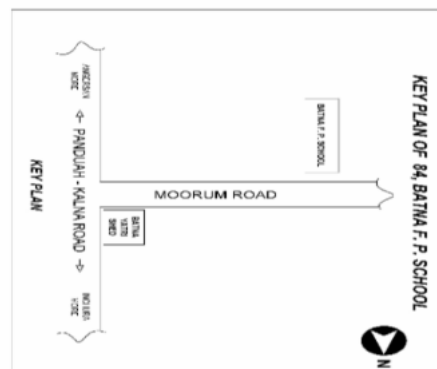

নির্বাচক নিবন্ধন আধিকারিকের স্বাক্ষর

Nazri Naksha

Google Map View

Polling Station Building Front View

Polling Station Front View

Cad View

Key MAP View

1 নাম : কুমা বিবি স্বামীর নাম: মনোয়ার আলি বাড়ির নং : n0033 বয়স : 32 লিঙ্গ : মহিলা	NGB1705011 ফটো উপলব্ধ	2 নাম : মানুয়ার আলি মায়ের নাম: হায়েদ বক্স বাড়ির নং : n0033 বয়স : 43 লিঙ্গ : পুরুষ	NGB1705003 ফটো উপলব্ধ	3 নাম : হাসিবুল মোল্লা পিতার নাম: সেলিম মোল্লা বাড়ির নং : n0028 বয়স : 31 লিঙ্গ : পুরুষ	NGB1705128 ফটো উপলব্ধ
4 নাম : মমতাজ বেগম স্বামীর নাম: মাসুদ বাড়ির নং : n0028 বয়স : 55 লিঙ্গ : মহিলা	WB/40/188/174031 ফটো উপলব্ধ	# 5 নাম : মেহেবুব সরকার পিতার নাম: মাসুদ সরকার বাড়ির নং : n0028 বয়স : 32 লিঙ্গ : পুরুষ	NGB1591296 ফটো উপলব্ধ	6 নাম : মাসুদ সরকার পিতার নাম: দ্বীশা বাড়ির নং : n0028 বয়স : 64 লিঙ্গ : পুরুষ	LCX1247055 ফটো উপলব্ধ
7 নাম : লুতফা বেগম স্বামীর নাম: সাবিদ বাড়ির নং : n0027 বয়স : 56 লিঙ্গ : মহিলা	WB/40/188/174029 ফটো উপলব্ধ	8 নাম : ওয়াসিম সরকার পিতার নাম: সাবিদ সরকার বাড়ির নং : n0027 বয়স : 31 লিঙ্গ : পুরুষ	NGB1591288 ফটো উপলব্ধ	9 নাম : সাবিদ সরকার পিতার নাম: দ্বীশা বাড়ির নং : n0027 বয়স : 66 লিঙ্গ : পুরুষ	NGB2579902 ফটো উপলব্ধ
10 নাম : আরিফ সরকার পিতার নাম: আমীর আলী সরকার বাড়ির নং : n0024 বয়স : 38 লিঙ্গ : পুরুষ	NGB0363820 ফটো উপলব্ধ	11 নাম : হাসিবা খাতুন পিতার নাম: সেখ আমীর আলী সরকার বাড়ির নং : n0024 বয়স : 47 লিঙ্গ : মহিলা	LCX1249002 ফটো উপলব্ধ	12 নাম : সেখ মনিরুল ইসলাম পিতার নাম: আঃমুজিদ ইসলাম বাড়ির নং : n0039 বয়স : 49 লিঙ্গ : পুরুষ	WB/40/188/174049 ফটো উপলব্ধ
13 নাম : সেখ নজরুল ইসলাম পিতার নাম: আঃ মুজিদ ইসলাম বাড়ির নং : n0039 বয়স : 52 লিঙ্গ : পুরুষ	WB/40/188/174440 ফটো উপলব্ধ	14 নাম : আসমাতারা বেগম স্বামীর নাম: সেখ আজিবুর রহমান বাড়ির নং : n0039 বয়স : 43 লিঙ্গ : মহিলা	NGB1215151 ফটো উপলব্ধ	15 নাম : সেখ আজিবুর রহমান পিতার নাম: আঃ মুজিদ রহমান বাড়ির নং : n0039 বয়স : 55 লিঙ্গ : পুরুষ	WB/40/188/174523 ফটো উপলব্ধ
16 নাম : আলতাবানু বিবি স্বামীর নাম: আঃমুজিদ বাড়ির নং : n0039 বয়স : 71 লিঙ্গ : মহিলা	WB/40/188/174074 ফটো উপলব্ধ	17 নাম : সেখ ইসরাফুল পিতার নাম: সেখ মনসুর বাড়ির নং : n0037 বয়স : 29 লিঙ্গ : পুরুষ	NGB1822634 ফটো উপলব্ধ	18 নাম : সেখ রফিকুল পিতার নাম: সেখ মনসুর বাড়ির নং : n0037 বয়স : 32 লিঙ্গ : পুরুষ	NGB1705060 ফটো উপলব্ধ
19 নাম : কিতাবুল সেখ পিতার নাম: সেখ মনসুর আলি বাড়ির নং : n0037 বয়স : 33 লিঙ্গ : পুরুষ	NGB1495613 ফটো উপলব্ধ	20 নাম : নুরজাহান বিবি স্বামীর নাম: সেখ মনসুর বাড়ির নং : n0037 বয়স : 51 লিঙ্গ : মহিলা	LCX1248871 ফটো উপলব্ধ	21 নাম : সেখ মনসুর পিতার নাম: মধু সেখ বাড়ির নং : n0037 বয়স : 58 লিঙ্গ : পুরুষ	LCX1248897 ফটো উপলব্ধ
22 নাম : ওহিদুল পিতার নাম: জলিল বাড়ির নং : n0006 বয়স : 32 লিঙ্গ : পুরুষ	NGB1495647 ফটো উপলব্ধ	23 নাম : সাবেদা বিবি স্বামীর নাম: জলিল বাড়ির নং : n0006 বয়স : 71 লিঙ্গ : মহিলা	WB/40/188/174210 ফটো উপলব্ধ	24 নাম : জামেলা বেগম স্বামীর নাম: সেখ মনসুর বাড়ির নং : n0004 বয়স : 52 লিঙ্গ : মহিলা	NGB2204873 ফটো উপলব্ধ
25 নাম : সেখ সেলিম পিতার নাম: সেখ সাত্তার বাড়ির নং : n0004 বয়স : 65 লিঙ্গ : পুরুষ	NGB2204840 ফটো উপলব্ধ	26 নাম : ফিরোজা বিবি স্বামীর নাম: ওহিদুল ইসলাম বাড়ির নং : n0002 বয়স : 45 লিঙ্গ : মহিলা	LCX1247881 ফটো উপলব্ধ	27 নাম : কুকশানু বিবি স্বামীর নাম: সেখ হাফিজুল ইসলাম বাড়ির নং : n0002 বয়স : 65 লিঙ্গ : মহিলা	NGB0364075 ফটো উপলব্ধ
28 নাম : হাজেরা বিবি স্বামীর নাম: জিয়ার বাড়ির নং : n0002 বয়স : 68 লিঙ্গ : মহিলা	WB/40/188/174566 ফটো উপলব্ধ	29 নাম : ডলি মোল্লা স্বামীর নাম: মহ হাফিজ বাড়ির নং : n0068 বয়স : 43 লিঙ্গ : মহিলা	LCX1654359 ফটো উপলব্ধ	30 নাম : লায়লা বেগম স্বামীর নাম: মো মোফিজ বাড়ির নং : n0068 বয়স : 46 লিঙ্গ : মহিলা	LCX1247220 ফটো উপলব্ধ