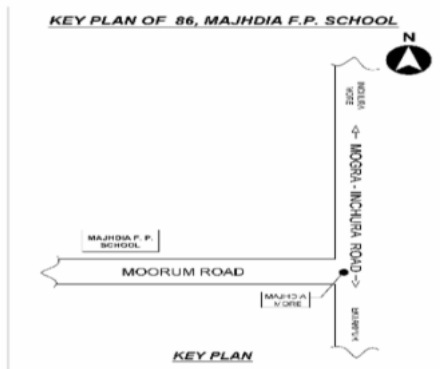

নির্বাচক নিবন্ধন আধিকারিকের স্বাক্ষর

Nazri Naksha

Google Map View

Polling Station Building Front View

Polling Station Front View

Cad View

Key MAP View

1 নাম : বাদল চন্দ্র কর্মকার পিতার নাম: শিবচরন কর্মকার বাড়ির নং : n0067 বয়স : 71 লিঙ্গ : পুরুষ	NGB2644136 ফটো উপলব্ধ	2 নাম : শ্যামলী কর্মকার স্বামীর নাম: বাদল কর্মকার বাড়ির নং : n0067 বয়স : 63 লিঙ্গ : মহিলা	NGB2644227 ফটো উপলব্ধ	3 নাম : বিশ্বজিৎ কর্মকার পিতার নাম: বাদল কর্মকার বাড়ির নং : n0067 বয়স : 35 লিঙ্গ : পুরুষ	NGB1298736 ফটো উপলব্ধ
4 নাম : পিন্ধি কর্মকার পিতার নাম: প্রশান্ত কর্মকার বাড়ির নং : এন0067 বয়স : 24 লিঙ্গ : মহিলা	RPB2288991 ফটো উপলব্ধ	5 নাম : বিদেশ কিস্কু পিতার নাম: লক্ষীরাম কিস্কু বাড়ির নং : এন0008 বয়স : 24 লিঙ্গ : পুরুষ	NGB2524726 ফটো উপলব্ধ	6 নাম : সুমন্ত কিস্কু পিতার নাম: সুবোল কিস্কু বাড়ির নং : n0148 বয়স : 26 লিঙ্গ : পুরুষ	NGB2065746 ফটো উপলব্ধ
7 নাম : সুন্দরী কিস্কু স্বামীর নাম: জগদীশ্বর কিস্কু বাড়ির নং : n0001 বয়স : 66 লিঙ্গ : মহিলা	NGB2330314 ফটো উপলব্ধ	8 নাম : দিপীকা কিস্কু স্বামীর নাম: সুমন্ত কিস্কু বাড়ির নং : এন0148 বয়স : 23 লিঙ্গ : মহিলা	NGB2367464 ফটো উপলব্ধ	9 নাম : অর্চনা কিস্কু স্বামীর নাম: মহাদেব কিস্কু বাড়ির নং : এন0001 বয়স : 34 লিঙ্গ : মহিলা	NGB2367472 ফটো উপলব্ধ
10 নাম : রাম কিস্কু পিতার নাম: মানিক কিস্কু বাড়ির নং : এন0008 বয়স : 21 লিঙ্গ : পুরুষ	NGB2493724 ফটো উপলব্ধ	11 নাম : সুবোল কিস্কু পিতার নাম: শম্ভু নাথ কিস্কু বাড়ির নং : n0001 বয়স : 67 লিঙ্গ : পুরুষ	LCX1249507 ফটো উপলব্ধ	12 নাম : সন্ধ্যা কিস্কু স্বামীর নাম: সুবোল কিস্কু বাড়ির নং : n0001 বয়স : 62 লিঙ্গ : মহিলা	NGB2644177 ফটো উপলব্ধ
13 নাম : মহাদেব কিস্কু পিতার নাম: সুবোল কিস্কু বাড়ির নং : n0001 বয়স : 33 লিঙ্গ : পুরুষ	NGB1592559 ফটো উপলব্ধ	14 নাম : হীরামনী কিস্কু স্বামীর নাম: বাদল কিস্কু বাড়ির নং : n0008 বয়স : 81 লিঙ্গ : মহিলা	NGB2644391 ফটো উপলব্ধ	15 নাম : মানিক কিস্কু পিতার নাম: বাদল কিস্কু বাড়ির নং : n0008 বয়স : 56 লিঙ্গ : পুরুষ	NGB2644367 ফটো উপলব্ধ
16 নাম : মনো কিস্কু স্বামীর নাম: মানিক কিস্কু বাড়ির নং : n0008 বয়স : 43 লিঙ্গ : মহিলা	LCX2020246 ফটো উপলব্ধ	17 নাম : লক্ষীরাম কিস্কু পিতার নাম: বাদল কিস্কু বাড়ির নং : n0008 বয়স : 46 লিঙ্গ : মহিলা	LCX1250521 ফটো উপলব্ধ	18 নাম : সুখমনি কিস্কু স্বামীর নাম: লক্ষীরাম কিস্কু বাড়ির নং : n0008 বয়স : 40 লিঙ্গ : মহিলা	NGB1823954 ফটো উপলব্ধ
19 নাম : সদেশ কিস্কু পিতার নাম: লক্ষীরাম কিস্কু বাড়ির নং : এন0008 বয়স : 20 লিঙ্গ : পুরুষ	NGB2556876 ফটো উপলব্ধ	20 নাম : কালিপদ কোলে পিতার নাম: সহায়রাম কোলে বাড়ির নং : n0041 বয়স : 63 লিঙ্গ : পুরুষ	NGB2644359 ফটো উপলব্ধ	21 নাম : নমিতা কোলে স্বামীর নাম: কালিপদ কোলে বাড়ির নং : n0041 বয়স : 56 লিঙ্গ : মহিলা	NGB2644409 ফটো উপলব্ধ
22 নাম : দেবকুমার কোলে পিতার নাম: কালীপদ কোলে বাড়ির নং : n0041 বয়স : 33 লিঙ্গ : পুরুষ	NGB1418714 ফটো উপলব্ধ	23 নাম : কমলা কোলে স্বামীর নাম: মধুসূদন কোলে বাড়ির নং : n0042 বয়স : 65 লিঙ্গ : মহিলা	NGB2533214 ফটো উপলব্ধ	24 নাম : সুজয় চন্দ্র কোলে পিতার নাম: গোষ্ঠবিহারী কোলে বাড়ির নং : n0042 বয়স : 53 লিঙ্গ : পুরুষ	NGB2644417 ফটো উপলব্ধ
25 নাম : উদয় চন্দ্র কোলে পিতার নাম: গোষ্ঠ বিহারী কোলে বাড়ির নং : n0042 বয়স : 57 লিঙ্গ : পুরুষ	NGB2644375 ফটো উপলব্ধ	26 নাম : চাঁপা কোলে স্বামীর নাম: গৌর কোলে বাড়ির নং : n0042 বয়স : 56 লিঙ্গ : মহিলা	NGB2644383 ফটো উপলব্ধ	27 নাম : কৌশিক কোলে পিতার নাম: মধুসূদন কোলে বাড়ির নং : n0042 বয়স : 41 লিঙ্গ : পুরুষ	LCX1701457 ফটো উপলব্ধ
28 নাম : শিপ্রা কোলে স্বামীর নাম: উদয় চন্দ্র কোলে বাড়ির নং : n0043 বয়স : 47 লিঙ্গ : মহিলা	LCX1701374 ফটো উপলব্ধ	29 নাম : সুস্মিতা কোলে স্বামীর নাম: রাজকুমার কোলে বাড়ির নং : এন0044 বয়স : 26 লিঙ্গ : মহিলা	NGB2125953 ফটো উপলব্ধ	30 নাম : পলি কোলে পিতার নাম: নিতাই কোলে বাড়ির নং : এন0042 বয়স : 25 লিঙ্গ : মহিলা	NGB2119782 ফটো উপলব্ধ