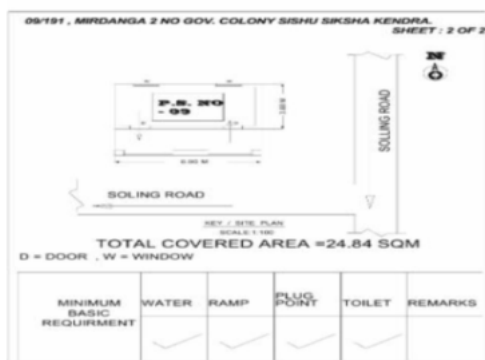

Nazri Naksha