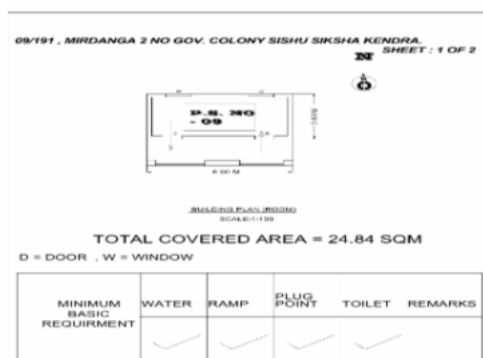

নির্বাচক নিবন্ধন আধিকারিকের স্বাক্ষর

Nazri Naksha

Google Map View

Polling Station Building Front View

Polling Station Front View

Cad View

Key MAP View

বিধানসভা নির্বাচনকেন্দ্রের নং, নাম : 191-বলাগড়  
ভাগ নং, নাম : 1-টেংরীপাড়া ২ নং গভঃ কলোনী