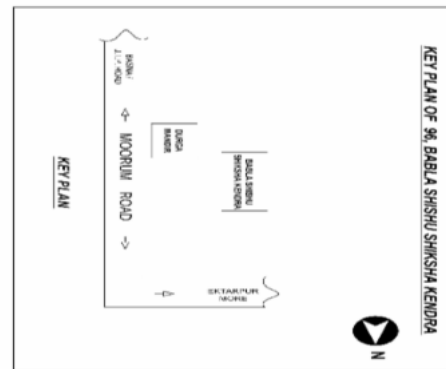

নির্বাচক নিবন্ধন আধিকারিকের স্বাক্ষর

Nazri Naksha

Google Map View

Polling Station Building Front View

Polling Station Front View

Cad View

Key MAP View

1 নাম : শুভজিত কর পিতার নাম: নগেন্দ্র নাথ কর বাড়ির নং : n0076 বয়স : 38 লিঙ্গ : পুরুষ	LCX2172187 ফটো উপলব্ধ	2 নাম : সব্যসাচী কর পিতার নাম: নগেন্দ্রনাথ কর বাড়ির নং : n0076 বয়স : 38 লিঙ্গ : পুরুষ	LCX2097707 ফটো উপলব্ধ	3 নাম : নগেন্দ্র নাথ কর পিতার নাম: অশ্বিনী কর বাড়ির নং : n0076 বয়স : 68 লিঙ্গ : পুরুষ	WB/40/188/303024 ফটো উপলব্ধ
4 নাম : রীনা কর স্বামীর নাম: রাজেন্দ্র কর বাড়ির নং : n0075 বয়স : 56 লিঙ্গ : মহিলা	WB/40/188/303308 ফটো উপলব্ধ	5 নাম : রাজেন্দ্র কর পিতার নাম: অশ্বিনী কর বাড়ির নং : n0075 বয়স : 59 লিঙ্গ : পুরুষ	WB/40/188/303193 ফটো উপলব্ধ	6 নাম : চিন্ময় কর পিতার নাম: দেবেন্দ্র নাথ কর বাড়ির নং : n0074 বয়স : 40 লিঙ্গ : পুরুষ	LCX2172195 ফটো উপলব্ধ
7 নাম : আল্পনা কর স্বামীর নাম: দেবেন্দ্র কর বাড়ির নং : n0074 বয়স : 56 লিঙ্গ : মহিলা	WB/40/188/303048 ফটো উপলব্ধ	8 নাম : স্বর্নেন্দু কর পিতার নাম: রাজেন্দ্র কর বাড়ির নং : n0075 বয়স : 27 লিঙ্গ : পুরুষ	NGB2001550 ফটো উপলব্ধ	9 নাম : সুরোজিত কর পিতার নাম: অতীন্দ্র নাথ কর বাড়ির নং : n0073 বয়স : 27 লিঙ্গ : পুরুষ	NGB2001501 ফটো উপলব্ধ
10 নাম : দেবেন্দ্র কর পিতার নাম: অশ্বিনী কর বাড়ির নং : n0074 বয়স : 61 লিঙ্গ : পুরুষ	WB/40/188/303121 ফটো উপলব্ধ	11 নাম : অভিজিত কর পিতার নাম: অতীন্দ্র নাথ কর বাড়ির নং : n0073 বয়স : 37 লিঙ্গ : পুরুষ	LCX2175339 ফটো উপলব্ধ	12 নাম : নুপুর কর স্বামীর নাম: অসীম কর বাড়ির নং : n0073 বয়স : 56 লিঙ্গ : মহিলা	WB/40/188/303331 ফটো উপলব্ধ
13 নাম : অসীম কর পিতার নাম: অক্ষয় কর বাড়ির নং : n0073 বয়স : 56 লিঙ্গ : পুরুষ	WB/40/188/303332 ফটো উপলব্ধ	14 নাম : শিপ্রা কর স্বামীর নাম: অতীন্দ্র কর বাড়ির নং : n0073 বয়স : 61 লিঙ্গ : মহিলা	WB/40/188/303117 ফটো উপলব্ধ	15 নাম : অতীন্দ্র কর পিতার নাম: অক্ষয় কর বাড়ির নং : n0073 বয়স : 67 লিঙ্গ : পুরুষ	WB/40/188/303083 ফটো উপলব্ধ
16 নাম : সুজিত কর পিতার নাম: রবীন্দ্র নাথ কর বাড়ির নং : n0031 বয়স : 41 লিঙ্গ : পুরুষ	LCX2172278 ফটো উপলব্ধ	17 নাম : প্রসেনজিত কর পিতার নাম: রবীন্দ্র নাথ কর বাড়ির নং : n0031 বয়স : 42 লিঙ্গ : পুরুষ	LCX2172260 ফটো উপলব্ধ	18 নাম : রঞ্জিত কর পিতার নাম: রবীন্দ্র নাথ কর বাড়ির নং : n0031 বয়স : 45 লিঙ্গ : পুরুষ	LCX1244227 ফটো উপলব্ধ
19 নাম : মাধবী কর স্বামীর নাম: রবীন্দ্র কর বাড়ির নং : n0031 বয়স : 63 লিঙ্গ : মহিলা	WB/40/188/303167 ফটো উপলব্ধ	20 নাম : রবীন্দ্রনাথ কর পিতার নাম: অক্ষয় কর বাড়ির নং : n0031 বয়স : 73 লিঙ্গ : পুরুষ	WB/40/188/303240 ফটো উপলব্ধ	21 নাম : রজনী কর (ঘোষ) স্বামীর নাম: অভিজিত কর বাড়ির নং : n0073 বয়স : 30 লিঙ্গ : মহিলা	NGB1974302 ফটো উপলব্ধ
22 নাম : সুরেন্দ্র কর পিতার নাম: অশ্বিনী কর বাড়ির নং : n0077 বয়স : 71 লিঙ্গ : পুরুষ	WB/40/188/303027 ফটো উপলব্ধ	23 নাম : কল্যাণী কর স্বামীর নাম: সুরেন্দ্র কর বাড়ির নং : n0077 বয়স : 61 লিঙ্গ : মহিলা	WB/40/188/303050 ফটো উপলব্ধ	24 নাম : ভূপেন্দ্র কর পিতার নাম: অশ্বিনী কর বাড়ির নং : n0077 বয়স : 63 লিঙ্গ : পুরুষ	WB/40/188/303032 ফটো উপলব্ধ
25 নাম : রমা কর স্বামীর নাম: বীরেন্দ্র কর বাড়ির নং : n0077 বয়স : 66 লিঙ্গ : মহিলা	WB/40/188/303047 ফটো উপলব্ধ	26 নাম : সবিতা কর স্বামীর নাম: তন্ময় কর বাড়ির নং : n0077 বয়স : 40 লিঙ্গ : মহিলা	NGB0413617 ফটো উপলব্ধ	27 নাম : অনিতা কর স্বামীর নাম: নাগেন্দ্র নাথ কর বাড়ির নং : n0076 বয়স : 63 লিঙ্গ : মহিলা	NGB2261261 ফটো উপলব্ধ
28 নাম : তন্ময় কর পিতার নাম: বীরেন্দ্রনাথ কর বাড়ির নং : n0077 বয়স : 47 লিঙ্গ : পুরুষ	LCX1243021 ফটো উপলব্ধ	29 নাম : তানিয়া কর (দে) স্বামীর নাম: রঞ্জিত কর বাড়ির নং : n0031 বয়স : 29 লিঙ্গ : মহিলা	NGB1908235 ফটো উপলব্ধ	30 নাম : সাগরিকা কর স্বামীর নাম: চিন্ময় কর বাড়ির নং : n0074 বয়স : 32 লিঙ্গ : মহিলা	NGB1908086 ফটো উপলব্ধ