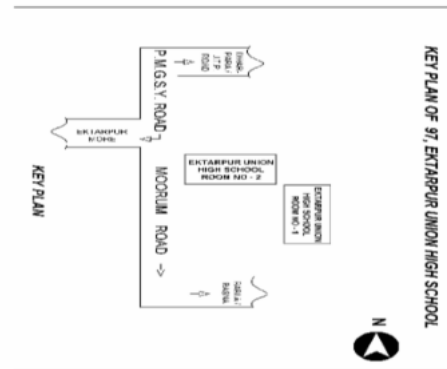

নির্বাচক নিবন্ধন আধিকারিকের স্বাক্ষর

Nazri Naksha

Google Map View

Polling Station Building Front View

Polling Station Front View

Cad View

Key MAP View

1 নাম : সোনাবাবু কিষ্কু মায়ের নাম: বুলবুলি কিষ্কু বাড়ির নং : n0147 বয়স : 30 লিঙ্গ : পুরুষ	NGB2086486 ফটো উপলব্ধ	2 নাম : শম্ভু বর্মণ পিতার নাম: চন্দ্র কুমার বর্মণ বাড়ির নং : n0056 বয়স : 75 লিঙ্গ : পুরুষ	NGB1711233 ফটো উপলব্ধ	3 নাম : কানান বর্মণ স্বামীর নাম: শম্ভু বর্মণ বাড়ির নং : n0056 বয়স : 71 লিঙ্গ : মহিলা	WB/40/188/309402 ফটো উপলব্ধ
4 নাম : রবীন বর্মণ পিতার নাম: শম্ভু বর্মণ বাড়ির নং : n0056 বয়স : 38 লিঙ্গ : পুরুষ	NGB1711209 ফটো উপলব্ধ	5 নাম : সুশান্ত বর্মণ পিতার নাম: শম্ভু বর্মণ বাড়ির নং : n0056 বয়স : 36 লিঙ্গ : পুরুষ	NGB1421015 ফটো উপলব্ধ	6 নাম : শ্রীকান্ত বর্মণ পিতার নাম: শম্ভু বর্মণ বাড়ির নং : n0056 বয়স : 32 লিঙ্গ : পুরুষ	NGB1499367 ফটো উপলব্ধ
7 নাম : চন্দনা বর্মণ স্বামীর নাম: সুশান্ত বর্মণ বাড়ির নং : n0056 বয়স : 33 লিঙ্গ : মহিলা	NGB2248680 ফটো উপলব্ধ	8 নাম : লোকনাথ বাউলদাস পিতার নাম: বীণা বাউলদাস বাড়ির নং : এন0050 বয়স : 22 লিঙ্গ : পুরুষ	NGB2525905 ফটো উপলব্ধ	9 নাম : তরণ বাউরী স্বামীর নাম: কাঞ্চন বাউরী বাড়ির নং : n0050 বয়স : 61 লিঙ্গ : মহিলা	NGB2577922 ফটো উপলব্ধ
10 নাম : তপন বাউরী পিতার নাম: কাঞ্চন বাউরী বাড়ির নং : n0050 বয়স : 42 লিঙ্গ : পুরুষ	LCX1693860 ফটো উপলব্ধ	11 নাম : বীণা বাউলদাস স্বামীর নাম: তপন বাউলদাস বাড়ির নং : n0050 বয়স : 41 লিঙ্গ : মহিলা	NGB1303577 ফটো উপলব্ধ	12 নাম : কুশ বাউরী পিতার নাম: যোগেন্দ্র বাউরী বাড়ির নং : n0048 বয়স : 66 লিঙ্গ : পুরুষ	NGB2577930 ফটো উপলব্ধ
13 নাম : লালন বাউরী পিতার নাম: কুশ বাউরী বাড়ির নং : n0048 বয়স : 44 লিঙ্গ : পুরুষ	NGB0421925 ফটো উপলব্ধ	14 নাম : কৌশিক বাউরী পিতার নাম: কুশ বাউরী বাড়ির নং : n0048 বয়স : 42 লিঙ্গ : পুরুষ	LCX1693878 ফটো উপলব্ধ	15 নাম : গীতা বাউরী স্বামীর নাম: লক্ষী বাউরী বাড়ির নং : n0049 বয়স : 66 লিঙ্গ : মহিলা	WB/40/188/309067 ফটো উপলব্ধ
16 নাম : সুশান্ত বাউরী মায়ের নাম: লক্ষী বাউরী বাড়ির নং : n0049 বয়স : 43 লিঙ্গ : পুরুষ	NGB1421056 ফটো উপলব্ধ	17 নাম : অপর্ণা বাউরী স্বামীর নাম: সুশান্ত বাউরী বাড়ির নং : n0049 বয়স : 30 লিঙ্গ : মহিলা	NGB1826320 ফটো উপলব্ধ	18 নাম : বিষ্ণুপ্রিয়া বাউরী স্বামীর নাম: কৌশিক বাউরী বাড়ির নং : n0048 বয়স : 27 লিঙ্গ : মহিলা	NGB2002418 ফটো উপলব্ধ
19 নাম : সুখেন বাউরী পিতার নাম: খেটু বাউরী বাড়ির নং : n0087 বয়স : 27 লিঙ্গ : পুরুষ	NGB2002426 ফটো উপলব্ধ	20 নাম : খেটু বাউরী পিতার নাম: অজিত বাউরী বাড়ির নং : নীল বয়স : 56 লিঙ্গ : পুরুষ	NGB2641199 ফটো উপলব্ধ	21 নাম : রূপালী বাউরী স্বামীর নাম: খেটু বাউরী বাড়ির নং : n0087 বয়স : 47 লিঙ্গ : মহিলা	LCX1711274 ফটো উপলব্ধ
22 নাম : ঋন্তিক বাউল দাস পিতার নাম: বলরাম বাউল দাস বাড়ির নং : 000 বয়স : 26 লিঙ্গ : পুরুষ	NGB2248557 ফটো উপলব্ধ	23 নাম : মিনু বাউলদাস স্বামীর নাম: ময়না বাউলদাস বাড়ির নং : n0024 বয়স : 33 লিঙ্গ : মহিলা	NGB1711019 ফটো উপলব্ধ	24 নাম : সুকুমার বাউলদাস পিতার নাম: খেটু বাউলদাস বাড়ির নং : n0020 বয়স : 61 লিঙ্গ : পুরুষ	LCX1243872 ফটো উপলব্ধ
25 নাম : খোকা বাবু বাউলদাস পিতার নাম: সুকুমার বাউলদাস বাড়ির নং : n0020 বয়স : 39 লিঙ্গ : পুরুষ	LCX2098234 ফটো উপলব্ধ	26 নাম : যশী বাউলদাস পিতার নাম: সুকুমার বাউলদাস বাড়ির নং : n0020 বয়স : 44 লিঙ্গ : পুরুষ	LCX1711381 ফটো উপলব্ধ	27 নাম : সুজন বাউলদাস পিতার নাম: সন্তোষ বাউলদাস বাড়ির নং : n0028 বয়স : 31 লিঙ্গ : পুরুষ	NGB1909084 ফটো উপলব্ধ
28 নাম : মৌসুমী বাউলদাস পিতার নাম: লক্ষী বাউলদাস বাড়ির নং : n0010 বয়স : 35 লিঙ্গ : মহিলা	NGB1303593 ফটো উপলব্ধ	29 নাম : রাম বাউলদাস পিতার নাম: রবি বাউলদাস বাড়ির নং : n0037 বয়স : 39 লিঙ্গ : পুরুষ	NGB1909167 ফটো উপলব্ধ	30 নাম : রীতা বাউলদাস স্বামীর নাম: খোকাবাবু বাউলদাস বাড়ির নং : n0020 বয়স : 35 লিঙ্গ : মহিলা	NGB1909159 ফটো উপলব্ধ