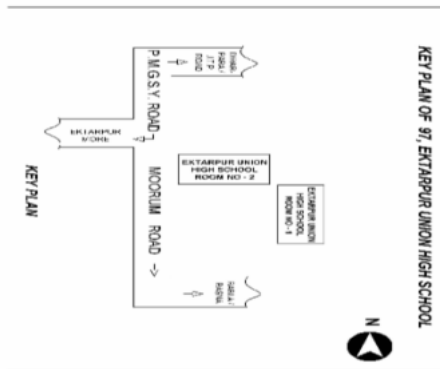

নির্বাচক নিবন্ধন আধিকারিকের স্বাক্ষর

Nazri Naksha

Google Map View

Polling Station Building Front View

Polling Station Front View

Cad View

Key MAP View

1 নাম : সোনাবাবু কিষ্কু মায়ের নাম: বুলবুলি কিষ্কু বাড়ির নং : n0147 বয়স : 30 লিঙ্গ : পুরুষ	NGB2086486 ফটো উপলব্ধ	2 নাম : শম্ভু বর্মণ পিতার নাম: চন্দ্র কুমার বর্মণ বাড়ির নং : n0056 বয়স : 75 লিঙ্গ : পুরুষ	NGB1711233 ফটো উপলব্ধ	3 নাম : কানান বর্মণ স্বামীর নাম: শম্ভু বর্মণ বাড়ির নং : n0056 বয়স : 71 লিঙ্গ : মহিলা	WB/40/188/309402 ফটো উপলব্ধ
4 নাম : রবীন বর্মণ পিতার নাম: শম্ভু বর্মণ বাড়ির নং : n0056 বয়স : 38 লিঙ্গ : পুরুষ	NGB1711209 ফটো উপলব্ধ	5 নাম : সুশান্ত বর্মণ পিতার নাম: শম্ভু বর্মণ বাড়ির নং : n0056 বয়স : 36 লিঙ্গ : পুরুষ	NGB1421015 ফটো উপলব্ধ	6 নাম : শ্রীকান্ত বর্মণ পিতার নাম: শম্ভু বর্মণ বাড়ির নং : n0056 বয়স : 32 লিঙ্গ : পুরুষ	NGB1499367 ফটো উপলব্ধ
7 নাম : চন্দনা বর্মণ স্বামীর নাম: সুশান্ত বর্মণ বাড়ির নং : n0056 বয়স : 33 লিঙ্গ : মহিলা	NGB2248680 ফটো উপলব্ধ	8 নাম : লোকনাথ বাউলদাস পিতার নাম: বীণা বাউলদাস বাড়ির নং : এন0050 বয়স : 22 লিঙ্গ : পুরুষ	NGB2525905 ফটো উপলব্ধ	9 নাম : তরণ বাউরী স্বামীর নাম: কাঞ্চন বাউরী বাড়ির নং : n0050 বয়স : 61 লিঙ্গ : মহিলা	NGB2577922 ফটো উপলব্ধ
10 নাম : তপন বাউরী পিতার নাম: কাঞ্চন বাউরী বাড়ির নং : n0050 বয়স : 42 লিঙ্গ : পুরুষ	LCX1693860 ফটো উপলব্ধ	11 নাম : বীণা বাউলদাস স্বামীর নাম: তপন বাউলদাস বাড়ির নং : n0050 বয়স : 41 লিঙ্গ : মহিলা	NGB1303577 ফটো উপলব্ধ	12 নাম : কুশ বাউরী পিতার নাম: যোগেন্দ্র বাউরী বাড়ির নং : n0048 বয়স : 66 লিঙ্গ : পুরুষ	NGB2577930 ফটো উপলব্ধ
13 নাম : লালন বাউরী পিতার নাম: কুশ বাউরী বাড়ির নং : n0048 বয়স : 44 লিঙ্গ : পুরুষ	NGB0421925 ফটো উপলব্ধ	14 নাম : কৌশিক বাউরী পিতার নাম: কুশ বাউরী বাড়ির নং : n0048 বয়স : 42 লিঙ্গ : পুরুষ	LCX1693878 ফটো উপলব্ধ	15 নাম : গীতা বাউরী স্বামীর নাম: লক্ষী বাউরী বাড়ির নং : n0049 বয়স : 66 লিঙ্গ : মহিলা	WB/40/188/309067 ফটো উপলব্ধ
16 নাম : সুশান্ত বাউরী মায়ের নাম: লক্ষী বাউরী বাড়ির নং : n0049 বয়স : 43 লিঙ্গ : পুরুষ	NGB1421056 ফটো উপলব্ধ	17 নাম : অপর্ণা বাউরী স্বামীর নাম: সুশান্ত বাউরী বাড়ির নং : n0049 বয়স : 30 লিঙ্গ : মহিলা	NGB1826320 ফটো উপলব্ধ	18 নাম : বিষ্ণুপ্রিয়া বাউরী স্বামীর নাম: কৌশিক বাউরী বাড়ির নং : n0048 বয়স : 27 লিঙ্গ : মহিলা	NGB2002418 ফটো উপলব্ধ
19 নাম : সুখেন বাউরী পিতার নাম: খেটু বাউরী বাড়ির নং : n0087 বয়স : 27 লিঙ্গ : পুরুষ	NGB2002426 ফটো উপলব্ধ	20 নাম : খেটু বাউরী পিতার নাম: অজিত বাউরী বাড়ির নং : নীল বয়স : 56 লিঙ্গ : পুরুষ	NGB2641199 ফটো উপলব্ধ	21 নাম : রূপালী বাউরী স্বামীর নাম: খেটু বাউরী বাড়ির নং : n0087 বয়স : 47 লিঙ্গ : মহিলা	LCX1711274 ফটো উপলব্ধ
22 নাম : ঋন্তিক বাউল দাস পিতার নাম: বলরাম বাউল দাস বাড়ির নং : 000 বয়স : 26 লিঙ্গ : পুরুষ	NGB2248557 ফটো উপলব্ধ	23 নাম : মিনু বাউলদাস স্বামীর নাম: ময়না বাউলদাস বাড়ির নং : n0024 বয়স : 33 লিঙ্গ : মহিলা	NGB1711019 ফটো উপলব্ধ	24 নাম : সুকুমার বাউলদাস পিতার নাম: খেটু বাউলদাস বাড়ির নং : n0020 বয়স : 61 লিঙ্গ : পুরুষ	LCX1243872 ফটো উপলব্ধ
25 নাম : খোকা বাবু বাউলদাস পিতার নাম: সুকুমার বাউলদাস বাড়ির নং : n0020 বয়স : 39 লিঙ্গ : পুরুষ	LCX2098234 ফটো উপলব্ধ	26 নাম : যশী বাউলদাস পিতার নাম: সুকুমার বাউলদাস বাড়ির নং : n0020 বয়স : 44 লিঙ্গ : পুরুষ	LCX1711381 ফটো উপলব্ধ	27 নাম : সুজন বাউলদাস পিতার নাম: সন্তোষ বাউলদাস বাড়ির নং : n0028 বয়স : 31 লিঙ্গ : পুরুষ	NGB1909084 ফটো উপলব্ধ
28 নাম : মৌসুমী বাউলদাস পিতার নাম: লক্ষী বাউলদাস বাড়ির নং : n0010 বয়স : 35 লিঙ্গ : মহিলা	NGB1303593 ফটো উপলব্ধ	29 নাম : রাম বাউলদাস পিতার নাম: রবি বাউলদাস বাড়ির নং : n0037 বয়স : 39 লিঙ্গ : পুরুষ	NGB1909167 ফটো উপলব্ধ	30 নাম : রীতা বাউলদাস স্বামীর নাম: খোকাবাবু বাউলদাস বাড়ির নং : n0020 বয়স : 35 লিঙ্গ : মহিলা	NGB1909159 ফটো উপলব্ধ