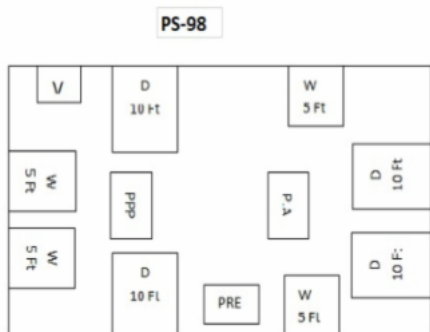

নির্বাচক নিবন্ধন আধিকারিকের স্বাক্ষর

Nazri Naksha

Google Map View

Polling Station Building Front View

Polling Station Front View

Cad View

Key MAP View

1 নাম : নাসিমা খাতুন স্বামীর নাম: সেখ সহিদুল ইসলাম বাড়ির নং : এন0209 বয়স : 38 লিঙ্গ : মহিলা	YPW0873091 ফটো উপলব্ধ	2 নাম : রাজ কুমার আদক পিতার নাম: তরুণ কুমার আদক বাড়ির নং : n0038 বয়স : 27 লিঙ্গ : পুরুষ	RVU2200798 ফটো উপলব্ধ	3 নাম : শুভজিৎ আদক পিতার নাম: স্বপন কুমার আদক বাড়ির নং : এন0036 বয়স : 22 লিঙ্গ : পুরুষ	RVU2698447 ফটো উপলব্ধ
4 নাম : নবকুমার আদক পিতার নাম: তারক চন্দ্র আদক বাড়ির নং : n0036 বয়স : 59 লিঙ্গ : পুরুষ	WB/40/189/222444 ফটো উপলব্ধ	5 নাম : অপর্ণা আদক স্বামীর নাম: নবকুমার আদক বাড়ির নং : n0036 বয়স : 51 লিঙ্গ : মহিলা	WB/40/189/222548 ফটো উপলব্ধ	6 নাম : সৃজাতা আদক স্বামীর নাম: স্বপন কুমার আদক বাড়ির নং : n0036 বয়স : 48 লিঙ্গ : মহিলা	DRW2067973 ফটো উপলব্ধ
7 নাম : উত্তম কুমার আদক পিতার নাম: তারক চন্দ্র আদক বাড়ির নং : n0036 বয়স : 50 লিঙ্গ : পুরুষ	WB/40/189/222426 ফটো উপলব্ধ	8 নাম : পিউ আদক (পাল) স্বামীর নাম: উত্তম কুমার আদক বাড়ির নং : n0036 বয়স : 37 লিঙ্গ : মহিলা	RVU1626449 ফটো উপলব্ধ	9 নাম : সাবিত্রী আদক স্বামীর নাম: বিশ্বনাথ আদক বাড়ির নং : n0037 বয়স : 81 লিঙ্গ : মহিলা	WB/40/189/222190 ফটো উপলব্ধ
10 নাম : অনুপ কুমার আদক পিতার নাম: বিশ্বনাথ আদক বাড়ির নং : n0037 বয়স : 57 লিঙ্গ : পুরুষ	WB/40/189/222515 ফটো উপলব্ধ	11 নাম : সুলেখা আদক স্বামীর নাম: অনুপ কুমার আদক বাড়ির নং : n0037 বয়স : 52 লিঙ্গ : মহিলা	WB/40/189/222549 ফটো উপলব্ধ	12 নাম : তরুণকুমার আদক পিতার নাম: বিশ্বনাথ আদক বাড়ির নং : n0038 বয়স : 54 লিঙ্গ : পুরুষ	WB/40/189/222670 ফটো উপলব্ধ
13 নাম : কাকলী আদক স্বামীর নাম: তরুণ কুমার আদক বাড়ির নং : n0038 বয়স : 50 লিঙ্গ : মহিলা	WB/40/189/222672 ফটো উপলব্ধ	14 নাম : ছায়া আদক স্বামীর নাম: তারকচন্দ্র আদক বাড়ির নং : n0036 বয়স : 78 লিঙ্গ : মহিলা	WB/40/189/222189 ফটো উপলব্ধ	15 নাম : কৌশিক ঘোষ পিতার নাম: কালীপদ ঘোষ বাড়ির নং : এন0089 বয়স : 27 লিঙ্গ : পুরুষ	RVU2200764 ফটো উপলব্ধ
16 নাম : হেমন্ত কুমার ঘোষ পিতার নাম: নরেন্দ্র নাথ ঘোষ বাড়ির নং : 210 বয়স : 39 লিঙ্গ : পুরুষ	DRW2539708 ফটো উপলব্ধ	17 নাম : পূর্বা ঘোষ পিতার নাম: নিতাই ঘোষ বাড়ির নং : এন0087 বয়স : 21 লিঙ্গ : মহিলা	RVU2784932 ফটো উপলব্ধ	18 নাম : প্রিয়া ঘোষ স্বামীর নাম: সুকুমার ঘোষ বাড়ির নং : এন0312 বয়স : 28 লিঙ্গ : মহিলা	RVU2380376 ফটো উপলব্ধ
19 নাম : সুকুমার ঘোষ পিতার নাম: রাজকুমার ঘোষ বাড়ির নং : n0312 বয়স : 31 লিঙ্গ : পুরুষ	RVU1997956 ফটো উপলব্ধ	20 নাম : পামেলা চট্টোপাধ্যায় স্বামীর নাম: সঞ্জীব কুমার চট্টোপাধ্যায় বাড়ির নং : n0009 বয়স : 29 লিঙ্গ : মহিলা	RVU2092294 ফটো উপলব্ধ	21 নাম : জ্যোৎস্না চট্টোপাধ্যায় স্বামীর নাম: বিমান চট্টোপাধ্যায় বাড়ির নং : n0009 বয়স : 71 লিঙ্গ : মহিলা	WB/40/189/222745 ফটো উপলব্ধ
22 নাম : সঞ্জীব কুমার চট্টোপাধ্যায় পিতার নাম: বিমান চট্টোপাধ্যায় বাড়ির নং : n0009 বয়স : 49 লিঙ্গ : পুরুষ	DRW1647916 ফটো উপলব্ধ	23 নাম : শোভনা চট্টোপাধ্যায় স্বামীর নাম: শ্রীমান চট্টোপাধ্যায় বাড়ির নং : n0010 বয়স : 62 লিঙ্গ : মহিলা	WB/40/189/222746 ফটো উপলব্ধ	24 নাম : মিহির চট্টোপাধ্যায় পিতার নাম: হেমন্ত কুমার চট্টোপাধ্যায় বাড়ির নং : n0011 বয়স : 57 লিঙ্গ : পুরুষ	WB/40/189/222205 ফটো উপলব্ধ
25 নাম : বেবী চ্যাটার্জী স্বামীর নাম: মিহির চ্যাটার্জী বাড়ির নং : n0011 বয়স : 46 লিঙ্গ : মহিলা	DRW1647924 ফটো উপলব্ধ	26 নাম : রাধারানী ছাট ঘোষ স্বামীর নাম: তপন ঘোষ বাড়ির নং : n0082 বয়স : 45 লিঙ্গ : মহিলা	DRW1761303 ফটো উপলব্ধ	27 নাম : সুনয়ন দত্ত পিতার নাম: সুনীল কুমার দত্ত বাড়ির নং : n0018 বয়স : 30 লিঙ্গ : পুরুষ	RVU1875020 ফটো উপলব্ধ
28 নাম : প্রবী দত্ত স্বামীর নাম: সুনীল কুমার দত্ত বাড়ির নং : n0018 বয়স : 60 লিঙ্গ : মহিলা	WB/40/189/222758 ফটো উপলব্ধ	29 নাম : সৌমিক দত্ত পিতার নাম: প্রশান্ত দত্ত বাড়ির নং : n0015 বয়স : 28 লিঙ্গ : পুরুষ	RVU2200814 ফটো উপলব্ধ	30 নাম : জয়া দত্ত স্বামীর নাম: মলয়কুমার দত্ত বাড়ির নং : এন0342 বয়স : 59 লিঙ্গ : মহিলা	WB/40/189/222743 ফটো উপলব্ধ