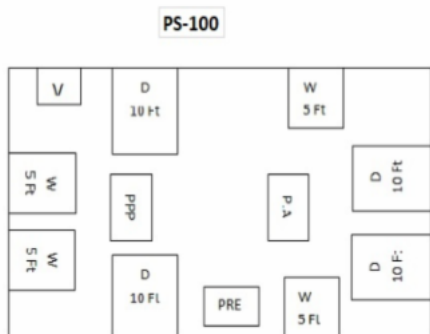

নির্বাচক নিবন্ধন আধিকারিকের স্বাক্ষর

Nazri Naksha

Google Map View

Polling Station Building Front View

Polling Station Front View

Cad View

Key MAP View

1 নাম : শামপি সুলতানা পিতার নাম: আনিসুল হক বাড়ির নং : n0052 বয়স : 39 লিঙ্গ : মহিলা	DRW2466100 ফটো উপলব্ধ	2 নাম : আজিজুল হক পিতার নাম: আব্দুল ছোবান বাড়ির নং : n0053 বয়স : 56 লিঙ্গ : পুরুষ	DRW2540367 ফটো উপলব্ধ	3 নাম : মহঃ সাইফুল পিতার নাম: মহঃ সেলিম বাড়ির নং : n0054 বয়স : 31 লিঙ্গ : পুরুষ	RVU1754910 ফটো উপলব্ধ
4 নাম : রাবিয়া খাতুন অন্যান্য: আনিসুল বাড়ির নং : n0052 বয়স : 59 লিঙ্গ : মহিলা	WB/40/189/228582 ফটো উপলব্ধ	5 নাম : আবসানা খাতুন পিতার নাম: আতর আলি বাড়ির নং : n0051 বয়স : 32 লিঙ্গ : মহিলা	RVU1627595 ফটো উপলব্ধ	6 নাম : মহম্মদ ইমরান পিতার নাম: আতর আলি বাড়ির নং : n0051 বয়স : 40 লিঙ্গ : পুরুষ	RVU0450858 ফটো উপলব্ধ
7 নাম : সেখ আবিদ আলি পিতার নাম: আনসর আলি বাড়ির নং : n0051 বয়স : 46 লিঙ্গ : পুরুষ	DRW2540417 ফটো উপলব্ধ	8 নাম : সেখ শুকুর আলি পিতার নাম: আনসর আলি বাড়ির নং : n0051 বয়স : 50 লিঙ্গ : পুরুষ	DRW2540409 ফটো উপলব্ধ	9 নাম : মহিদুল হক মন্ডল পিতার নাম: আব্দুল হক মন্ডল বাড়ির নং : n0020 বয়স : 44 লিঙ্গ : পুরুষ	DRW2304517 ফটো উপলব্ধ
10 নাম : লাইলুননেহার স্বামীর নাম: সফিকুল হক মন্ডল বাড়ির নং : n0020 বয়স : 54 লিঙ্গ : মহিলা	WB/40/189/228568 ফটো উপলব্ধ	11 নাম : সফিকুল হক মন্ডল পিতার নাম: সমসের হক মন্ডল বাড়ির নং : n0020 বয়স : 59 লিঙ্গ : পুরুষ	WB/40/189/228767 ফটো উপলব্ধ	12 নাম : দোলেনা খাতুন স্বামীর নাম: আহম্মদ মন্ডল বাড়ির নং : n0020 বয়স : 63 লিঙ্গ : মহিলা	WB/40/189/228565 ফটো উপলব্ধ
13 নাম : সেখ জমির উদ্দিন পিতার নাম: সেখ মহি উদ্দিন বাড়ির নং : n0019 বয়স : 43 লিঙ্গ : পুরুষ	RVU1380187 ফটো উপলব্ধ	14 নাম : মহীউদ্দিন পিতার নাম: আহা আলি বাড়ির নং : n0019 বয়স : 63 লিঙ্গ : পুরুষ	WB/40/189/228473 ফটো উপলব্ধ	15 নাম : আনিশা খাতুন স্বামীর নাম: আজমত আলী বাড়ির নং : n0018 বয়স : 32 লিঙ্গ : মহিলা	RVU1875806 ফটো উপলব্ধ
16 নাম : আজমত আলি পিতার নাম: নিয়ামত আলি বাড়ির নং : n0018 বয়স : 43 লিঙ্গ : পুরুষ	RVU1755206 ফটো উপলব্ধ	17 নাম : আয়েসা খাতুন স্বামীর নাম: বদরে আলম বাড়ির নং : n0017 বয়স : 63 লিঙ্গ : মহিলা	WB/40/189/228664 ফটো উপলব্ধ	18 নাম : তাহামিনা বিবি স্বামীর নাম: আফসার আলী বাড়ির নং : n0016 বয়স : 38 লিঙ্গ : মহিলা	DRW2619500 ফটো উপলব্ধ
19 নাম : সেখ আফসার আলি পিতার নাম: সেখ রুমজান আলি বাড়ির নং : n0016 বয়স : 50 লিঙ্গ : পুরুষ	DRW2069813 ফটো উপলব্ধ	20 নাম : সাবেরা খাতুন স্বামীর নাম: রোমজান আলী বাড়ির নং : n0016 বয়স : 59 লিঙ্গ : মহিলা	WB/40/189/228585 ফটো উপলব্ধ	21 নাম : রমজান আলি পিতার নাম: আব্দুল গনি বাড়ির নং : n0016 বয়স : 71 লিঙ্গ : পুরুষ	WB/40/189/228771 ফটো উপলব্ধ
22 নাম : আমিনা খাতুন স্বামীর নাম: লতিফ উদ্দিন বাড়ির নং : n0013 বয়স : 36 লিঙ্গ : মহিলা	RVU1754993 ফটো উপলব্ধ	23 নাম : লতিফ উদ্দিন পিতার নাম: আমাউল্লা বাড়ির নং : n0013 বয়স : 42 লিঙ্গ : পুরুষ	DRW2304665 ফটো উপলব্ধ	24 নাম : আলাউদ্দিন মন্ডল পিতার নাম: আমিনউদ্দিন মন্ডল বাড়ির নং : n0013 বয়স : 78 লিঙ্গ : পুরুষ	RVU2414753 ফটো উপলব্ধ
25 নাম : সেখ গোলাম মাবুদ পিতার নাম: সেখ আবু সৈয়দ বাড়ির নং : n0128 বয়স : 86 লিঙ্গ : পুরুষ	WB/40/189/228251 ফটো উপলব্ধ	26 নাম : রিমা পারভিন পিতার নাম: সেখ মহীউদ্দিন বাড়ির নং : n0019 বয়স : 31 লিঙ্গ : মহিলা	RVU2093243 ফটো উপলব্ধ	27 নাম : সীতারা বেগম স্বামীর নাম: মহীউদ্দিন বাড়ির নং : n0019 বয়স : 60 লিঙ্গ : মহিলা	RVU2093235 ফটো উপলব্ধ
28 নাম : সাবিনা ইয়াসমিন স্বামীর নাম: জাভেদ আক্তার বাড়ির নং : n0012 বয়স : 30 লিঙ্গ : মহিলা	RVU2093219 ফটো উপলব্ধ	29 নাম : সাইফুদ্দিন পিতার নাম: আব্দুল কাদের বাড়ির নং : n0040 বয়স : 42 লিঙ্গ : পুরুষ	RVU2093193 ফটো উপলব্ধ	30 নাম : সেখ পারভেজ মন্ডল পিতার নাম: সেখ মহী উদ্দিন মন্ডল বাড়ির নং : N/003 বয়স : 28 লিঙ্গ : পুরুষ	RVU2093177 ফটো উপলব্ধ