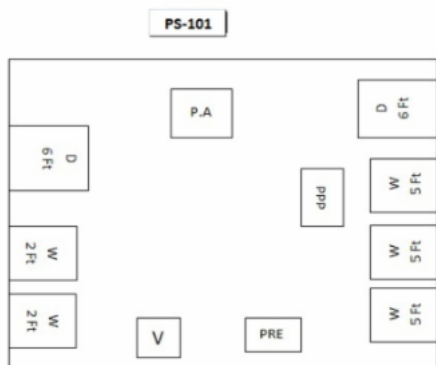

নির্বাচক নিবন্ধন আধিকারিকের স্বাক্ষর

Nazri Naksha

Google Map View

Polling Station Building Front View

Polling Station Front View

Cad View

Key MAP View

1 নাম : সেখ সাইফুদ্দিন পিতার নাম: সেখ আমানুল্লা বাড়ির নং : n0001 বয়স : 53 লিঙ্গ : পুরুষ	DRW2070670 ফটো উপলব্ধ	2 নাম : মহিবুল হোসেন পিতার নাম: মহঃ সালেহীন বাড়ির নং : n0001 বয়স : 37 লিঙ্গ : পুরুষ	RVU1380690 ফটো উপলব্ধ	3 নাম : কাজী মইনুদ্দিন পিতার নাম: কাজী মহম্মাদ সেলিম বাড়ির নং : n0033 বয়স : 38 লিঙ্গ : পুরুষ	DRW2619641 ফটো উপলব্ধ
4 নাম : কাজি হাসিবা বেগম স্বামীর নাম: কাজি রবিয়ল বাড়ির নং : n0033 বয়স : 42 লিঙ্গ : মহিলা	DRW2466175 ফটো উপলব্ধ	5 নাম : মহঃ মুস্তাকিন পিতার নাম: মহঃ ইসরাইল বাড়ির নং : n0019 বয়স : 39 লিঙ্গ : পুরুষ	DRW2619583 ফটো উপলব্ধ	6 নাম : মহঃ নিজাম উদ্দিন পিতার নাম: মহঃ ইসরাইল বাড়ির নং : n0019 বয়স : 39 লিঙ্গ : পুরুষ	DRW2466191 ফটো উপলব্ধ
7 নাম : মহঃ ইকবাল পিতার নাম: মহঃ ইসরাইল বাড়ির নং : n0019 বয়স : 41 লিঙ্গ : পুরুষ	DRW2305191 ফটো উপলব্ধ	8 নাম : মহম্মাদ ইসরাইল পিতার নাম: জানে আলম বাড়ির নং : n0019 বয়স : 64 লিঙ্গ : পুরুষ	RVU2416618 ফটো উপলব্ধ	9 নাম : রেশমা সুলতানা স্বামীর নাম: রওশন জামির বাড়ির নং : n0018 বয়স : 32 লিঙ্গ : মহিলা	RVU1755339 ফটো উপলব্ধ
10 নাম : সুলতানাআলোয়া স্বামীর নাম: ওসিওজামান বাড়ির নং : n0018 বয়স : 66 লিঙ্গ : মহিলা	WB/40/189/228207 ফটো উপলব্ধ	11 নাম : সেরিনা খাতুন স্বামীর নাম: আনিসুল হক বাড়ির নং : 142 বয়স : 49 লিঙ্গ : মহিলা	DRW1650431 ফটো উপলব্ধ	12 নাম : আনিসুল হক পিতার নাম: মহঃইউনাশ বাড়ির নং : n0016 বয়স : 56 লিঙ্গ : পুরুষ	WB/40/189/228652 ফটো উপলব্ধ
13 নাম : হাসমত হক পিতার নাম: জিয়ামুল হক বাড়ির নং : n0016 বয়স : 34 লিঙ্গ : পুরুষ	RVU1529049 ফটো উপলব্ধ	14 নাম : মৈনুল হক পিতার নাম: জিয়ামুল হক বাড়ির নং : NO-151 বয়স : 36 লিঙ্গ : পুরুষ	DRW2693745 ফটো উপলব্ধ	15 নাম : জৈনুল হক পিতার নাম: জিয়ামুল হক বাড়ির নং : n0016 বয়স : 39 লিঙ্গ : পুরুষ	RVU1529031 ফটো উপলব্ধ
16 নাম : জিয়ামুল হক পিতার নাম: মোহম্মাদ ইউনাশ বাড়ির নং : n0016 বয়স : 61 লিঙ্গ : পুরুষ	RVU2462257 ফটো উপলব্ধ	17 নাম : রিজিয়া বেগম অন্যান্য: নাজির বাড়ির নং : n0004 বয়স : 59 লিঙ্গ : মহিলা	WB/40/189/228329 ফটো উপলব্ধ	18 নাম : বদরুন্নেসা খাতুন পিতার নাম: নাজির বাড়ির নং : n0004 বয়স : 61 লিঙ্গ : মহিলা	WB/40/189/228258 ফটো উপলব্ধ
19 নাম : সেখ মিরাজ আহম্মাদ পিতার নাম: মকবুল আহম্মাদ সেখ বাড়ির নং : n0004 বয়স : 43 লিঙ্গ : পুরুষ	DRW2305100 ফটো উপলব্ধ	20 নাম : মোকসুমা খাতুন স্বামীর নাম: মহঃ ফারুক বাড়ির নং : n0003 বয়স : 47 লিঙ্গ : মহিলা	WB/40/189/228297 ফটো উপলব্ধ	21 নাম : সাবেরা বেগম অন্যান্য: সাদেকিন বাড়ির নং : n0003 বয়স : 59 লিঙ্গ : মহিলা	RVU2910578 ফটো উপলব্ধ
22 নাম : আক্তারুজ্জামান পিতার নাম: জামিল বাড়ির নং : n0003 বয়স : 48 লিঙ্গ : পুরুষ	DRW1649789 ফটো উপলব্ধ	23 নাম : মহম্মাদ সাদেকিন পিতার নাম: জামিল বাড়ির নং : n0003 বয়স : 67 লিঙ্গ : পুরুষ	RVU2846798 ফটো উপলব্ধ	24 নাম : জিন্নাতারা খাতুন স্বামীর নাম: নাজমুল হাসান বাড়ির নং : n0005 বয়স : 34 লিঙ্গ : মহিলা	RVU1627611 ফটো উপলব্ধ
25 নাম : নাজমুল হাসান পিতার নাম: মহাম্মাদ হানিফ বাড়ির নং : n0005 বয়স : 46 লিঙ্গ : পুরুষ	DRW1651488 ফটো উপলব্ধ	26 নাম : মরিয়ম বিকি স্বামীর নাম: আব্দুল আলি বাড়ির নং : n0005 বয়স : 48 লিঙ্গ : মহিলা	RVU1278779 ফটো উপলব্ধ	27 নাম : তাজউদ্দিন আহম্মেদ পিতার নাম: ফকির মহম্মাদ বাড়ির নং : n0013 বয়স : 63 লিঙ্গ : পুরুষ	RVU2427300 ফটো উপলব্ধ
28 নাম : রেশমা খাতুন স্বামীর নাম: সইদুল ইসলাম বাড়ির নং : n0012 বয়স : 31 লিঙ্গ : মহিলা	RVU1876069 ফটো উপলব্ধ	29 নাম : মোহতারা খাতুন অন্যান্য: হাসেম বাড়ির নং : n0011 বয়স : 66 লিঙ্গ : মহিলা	WB/40/189/228257 ফটো উপলব্ধ	30 নাম : আসিফ আক্তার পিতার নাম: আবুল হাসেম বাড়ির নং : n0011 বয়স : 30 লিঙ্গ : পুরুষ	RVU1998657 ফটো উপলব্ধ