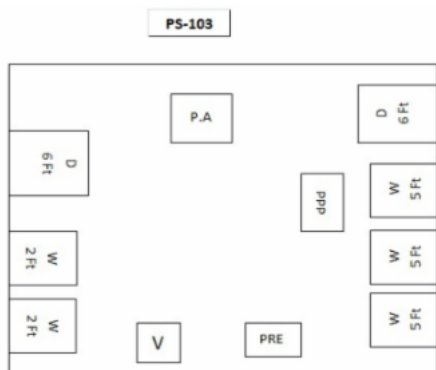

নির্বাচক নিবন্ধন আধিকারিকের স্বাক্ষর

Nazri Naksha

Google Map View

Polling Station Building Front View

Polling Station Front View

Cad View

Key MAP View

1 নাম : আয়েশা খাতুন পিতার নাম : আনোয়ার আলী সেখ বাড়ির নং : n0004 বয়স : 33 লিঙ্গ : মহিলা	RVU1876788 ফটো উপলব্ধ	2 নাম : ঠাকুর মনি সরেন স্বামীর নাম : সঞ্জয় সরেন বাড়ির নং : n0004 বয়স : 35 লিঙ্গ : মহিলা	RVU1998939 ফটো উপলব্ধ	3 নাম : নাসবন বেগম খাতুন পিতার নাম : সেখ আনোয়ার আলী বাড়ির নং : n0004 বয়স : 33 লিঙ্গ : মহিলা	RVU1627926 ফটো উপলব্ধ
4 নাম : খসবন বেগম খাতুন পিতার নাম : সেখ আনোয়ার আলী বাড়ির নং : n0004 বয়স : 33 লিঙ্গ : মহিলা	RVU1627934 ফটো উপলব্ধ	5 নাম : সেখ আমিনউদ্দিন পিতার নাম : আঃ ছাত্তার সেখ বাড়ির নং : n0004 বয়স : 49 লিঙ্গ : পুরুষ	WB/40/189/231255 ফটো উপলব্ধ	6 নাম : হামিদা বিবি স্বামীর নাম : মহিনউদ্দিন সেখ বাড়ির নং : n0004 বয়স : 51 লিঙ্গ : মহিলা	DRW1651504 ফটো উপলব্ধ
7 নাম : সুফিয়া বিবি স্বামীর নাম : আনোয়ার আলি সেখ বাড়ির নং : n0004 বয়স : 56 লিঙ্গ : মহিলা	WB/40/189/231333 ফটো উপলব্ধ	8 নাম : অনোয়ার আলি সেখ পিতার নাম : আমীর সেখ বাড়ির নং : n0004 বয়স : 61 লিঙ্গ : পুরুষ	RVU2415537 ফটো উপলব্ধ	9 নাম : রোকিয়া বিবি স্বামীর নাম : আমির সেখ বাড়ির নং : n0004 বয়স : 75 লিঙ্গ : মহিলা	WB/40/189/231335 ফটো উপলব্ধ
10 নাম : দিপালী সরেন স্বামীর নাম : দশরথ সরেন বাড়ির নং : n0004 বয়স : 37 লিঙ্গ : মহিলা	RVU1627918 ফটো উপলব্ধ	11 নাম : দশরথ সরেন পিতার নাম : মনসা সরেন বাড়ির নং : n0004 বয়স : 42 লিঙ্গ : পুরুষ	DRW2306074 ফটো উপলব্ধ	12 নাম : সেখ সাহাভুদ্রন পিতার নাম : মহঃ আলি সেখ বাড়ির নং : n0009 বয়স : 43 লিঙ্গ : পুরুষ	RVU1306109 ফটো উপলব্ধ
13 নাম : কাবির উদ্দিন পিতার নাম : নাচ হাসদা বাড়ির নং : n0126 বয়স : 49 লিঙ্গ : পুরুষ	RVU1756022 ফটো উপলব্ধ	14 নাম : রেহানা বিবি স্বামীর নাম : কোবিরউদ্দিন বাড়ির নং : n0125 বয়স : 45 লিঙ্গ : মহিলা	RVU1755990 ফটো উপলব্ধ	15 নাম : সেখ রাকিব পিতার নাম : সেখ সাফিক বাড়ির নং : N000 বয়স : 25 লিঙ্গ : পুরুষ	RVU2488385 ফটো উপলব্ধ
16 নাম : নাসিমা বেগম স্বামীর নাম : সেখ আব্দুল রসিদ বাড়ির নং : n0127 বয়স : 38 লিঙ্গ : মহিলা	DRW2686152 ফটো উপলব্ধ	17 নাম : রাবিয়া বিবি স্বামীর নাম : জাহাঙ্গীর আলম বাড়ির নং : এন0085 বয়স : 39 লিঙ্গ : মহিলা	RVU2374817 ফটো উপলব্ধ	18 নাম : জাবেদ আলামিন পিতার নাম : আনোয়ার আলি বাড়ির নং : n0004 বয়স : 31 লিঙ্গ : পুরুষ	RVU2093771 ফটো উপলব্ধ
19 নাম : সেখ আব্দুল রসিদ পিতার নাম : সেখ আমীর আলী বাড়ির নং : n0031 বয়স : 46 লিঙ্গ : পুরুষ	DRW1651413 ফটো উপলব্ধ	20 নাম : শাইনা খাতুন পিতার নাম : কোবির উদ্দিন বাড়ির নং : N0126 বয়স : 23 লিঙ্গ : মহিলা	RVU2509180 ফটো উপলব্ধ	21 নাম : সেখ সাজিত পিতার নাম : সেখ আমিন উদ্দিন বাড়ির নং : এন0004 বয়স : 21 লিঙ্গ : পুরুষ	RVU2783876 ফটো উপলব্ধ
22 নাম : আব্দুল আজিজ পিতার নাম : কোবির উদ্দিন বাড়ির নং : এন0126 বয়স : 23 লিঙ্গ : পুরুষ	RVU2783868 ফটো উপলব্ধ	23 নাম : সারকু আক্তার পিতার নাম : সেখ খোরশেদ আলি বাড়ির নং : N000 বয়স : 23 লিঙ্গ : পুরুষ	RVU2487619 ফটো উপলব্ধ	24 নাম : হাবিব মায়ের নাম : নাজিরা বেগম বাড়ির নং : n0022 বয়স : 47 লিঙ্গ : পুরুষ	RVU1306133 ফটো উপলব্ধ
25 নাম : আলতাফ হুসেইন পিতার নাম : হাফিজুর রহমান সেখ বাড়ির নং : n0012 বয়স : 35 লিঙ্গ : পুরুষ	RVU1306034 ফটো উপলব্ধ	26 নাম : সেখ মহম্মদ আরিফুল ইসলাম পিতার নাম : সেখ আব্দুর রহিম বাড়ির নং : N000 বয়স : 24 লিঙ্গ : পুরুষ	RVU2488559 ফটো উপলব্ধ	27 নাম : রেনিফা খাতুন স্বামীর নাম : সেখ আজিজ বাড়ির নং : N000 বয়স : 24 লিঙ্গ : মহিলা	RVU2487742 ফটো উপলব্ধ
28 নাম : আফসানা খাতুন স্বামীর নাম : সেখ আব্বিদুর রহমান বাড়ির নং : N000 বয়স : 24 লিঙ্গ : মহিলা	RVU2487775 ফটো উপলব্ধ	29 নাম : সাকিলা খাতুন পিতার নাম : কালাম আলি সেখ বাড়ির নং : N000 বয়স : 25 লিঙ্গ : মহিলা	RVU2487726 ফটো উপলব্ধ	30 নাম : আমিনা খাতুন স্বামীর নাম : সেখ আফসার আলি বাড়ির নং : N000 বয়স : 27 লিঙ্গ : মহিলা	RVU2487908 ফটো উপলব্ধ