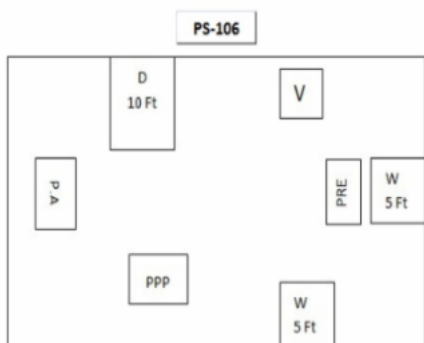

নির্বাচক নিবন্ধন আধিকারিকের স্বাক্ষর

Nazri Naksha

Google Map View

Polling Station Building Front View

Polling Station Front View

Cad View

Key MAP View

1 নাম : হাসিবা খাতুন (বিবি) স্বামীর নাম: ফিরোজ আলী বাড়ির নং : n0003 বয়স : 30 লিঙ্গ : মহিলা	RVU2171536 ফটো উপলব্ধ	2 নাম : মনুজা বিবি স্বামীর নাম: সেখ মোজাম্মেল মোল্লা বাড়ির নং : n0012 বয়স : 67 লিঙ্গ : মহিলা	WB/40/189/240330 ফটো উপলব্ধ	3 নাম : মাহমুদা খাতুন (বিবি) স্বামীর নাম: মহসিন মোল্লা বাড়ির নং : n0051 বয়স : 36 লিঙ্গ : মহিলা	RVU2094688 ফটো উপলব্ধ
4 নাম : রাজিয়া সুলতানা (বিবি) স্বামীর নাম: সেখ বাহার আলী বাড়ির নং : n0015 বয়স : 28 লিঙ্গ : মহিলা	RVU2094662 ফটো উপলব্ধ	5 নাম : আঞ্জুমানারা খাতুন (বেগম) স্বামীর নাম: আব্দুর রাসিদ মণ্ডল বাড়ির নং : n0058 বয়স : 51 লিঙ্গ : মহিলা	DRW1597145 ফটো উপলব্ধ	6 নাম : সেখ মুস্তাকিম আলি পিতার নাম: আবদুস সাত্তার বাড়ির নং : উওরগাড়া বয়স : 46 লিঙ্গ : পুরুষ	DRW2310415 ফটো উপলব্ধ
7 নাম : ফিরোজ আলী পিতার নাম: সেখ মোক্তার বাড়ির নং : n0003 বয়স : 43 লিঙ্গ : পুরুষ	RVU1382589 ফটো উপলব্ধ	8 নাম : মমতাজ বিবি স্বামীর নাম: সেখ মোক্তার বাড়ির নং : n0003 বয়স : 66 লিঙ্গ : মহিলা	WB/40/189/240256 ফটো উপলব্ধ	9 নাম : মোসাম্মৎ জাহানারা খাতুন (বিবি) স্বামীর নাম: সেখ মিরাজ আলী বাড়ির নং : n0002 বয়স : 41 লিঙ্গ : মহিলা	RVU1382803 ফটো উপলব্ধ
10 নাম : সাবিনা বেগম স্বামীর নাম: সেখ ইব্রাহিম বেগম বাড়ির নং : n0002 বয়স : 43 লিঙ্গ : মহিলা	DRW2620730 ফটো উপলব্ধ	11 নাম : সাালেমা বিবি স্বামীর নাম: সেখ রমজান আলী বাড়ির নং : n0002 বয়স : 45 লিঙ্গ : মহিলা	RVU1382555 ফটো উপলব্ধ	12 নাম : সেখ রমজান আলি পিতার নাম: সেখ সাজাহান আজি বাড়ির নং : n0002 বয়স : 48 লিঙ্গ : পুরুষ	DRW2620847 ফটো উপলব্ধ
13 নাম : সেখ সাজাহান মন্ডল পিতার নাম: ফকির মহম্মদ বাড়ির নং : n0002 বয়স : 66 লিঙ্গ : পুরুষ	RVU2962926 ফটো উপলব্ধ	14 নাম : রুনা লাইলা বিবি স্বামীর নাম: আলতাব হোসেন বাড়ির নং : n0054 বয়স : 46 লিঙ্গ : মহিলা	DRW2694263 ফটো উপলব্ধ	15 নাম : স্ক আল্লাব হুসেন পিতার নাম: মেহের আলি হোসেন বাড়ির নং : n0054 বয়স : 46 লিঙ্গ : পুরুষ	DRW1596485 ফটো উপলব্ধ
16 নাম : ফে.র্ডেসিয়া বিবি স্বামীর নাম: স্ক আকবর আলি বাড়ির নং : n0053 বয়স : 48 লিঙ্গ : মহিলা	DRW1596238 ফটো উপলব্ধ	17 নাম : মাবিলা খাতুন (বিবি) পিতার নাম: সেখ রবিয়েল বাড়ির নং : n0013 বয়স : 45 লিঙ্গ : মহিলা	RVU1382720 ফটো উপলব্ধ	18 নাম : জাহাঙ্গীর আলম মায়ের নাম: জাহানারা বিবি বাড়ির নং : n0013 বয়স : 31 লিঙ্গ : পুরুষ	RVU1999275 ফটো উপলব্ধ
19 নাম : মহম্মদ মোস্তাফা মোল্লা পিতার নাম: মোজাম্মেল মোল্লা বাড়ির নং : n0012 বয়স : 55 লিঙ্গ : পুরুষ	DRW2620722 ফটো উপলব্ধ	20 নাম : সেখ ফিরোজ মায়ের নাম: নূরজাহান বিবি বাড়ির নং : n0051 বয়স : 33 লিঙ্গ : পুরুষ	RVU1877679 ফটো উপলব্ধ	21 নাম : সেখ জামির উদ্দিন পিতার নাম: সেখ মোহর আলি বাড়ির নং : n0051 বয়স : 40 লিঙ্গ : পুরুষ	RVU0471094 ফটো উপলব্ধ
22 নাম : নূরজাহান বিবি স্বামীর নাম: সেখ মোহর আলী বাড়ির নং : n0051 বয়স : 53 লিঙ্গ : মহিলা	GMG2453157 ফটো উপলব্ধ	23 নাম : সেখ নূরজাহান পিতার নাম: নূর মহম্মদ বাড়ির নং : n0051 বয়স : 33 লিঙ্গ : পুরুষ	DRW0481168 ফটো উপলব্ধ	24 নাম : নাজেমা খাতুন (বিবি) স্বামীর নাম: সেখ সেলিম বাড়ির নং : n0051 বয়স : 41 লিঙ্গ : মহিলা	RVU1529825 ফটো উপলব্ধ
25 নাম : সেখ সেলিম মায়ের নাম: বাসেদা বিবি বাড়ির নং : n0051 বয়স : 47 লিঙ্গ : পুরুষ	RVU1529817 ফটো উপলব্ধ	26 নাম : রেজিনা বিবি স্বামীর নাম: সেখ নাসির উদ্দিন বাড়ির নং : n0050 বয়স : 39 লিঙ্গ : মহিলা	DRW2541985 ফটো উপলব্ধ	27 নাম : খাদিজা বিবি স্বামীর নাম: সেখ আনিমুদ্দিন মোল্লা বাড়ির নং : n0050 বয়স : 39 লিঙ্গ : মহিলা	RVU1529809 ফটো উপলব্ধ
28 নাম : আলিমউদ্দিন মোল্লা পিতার নাম: মতলেব আলী মোল্লা বাড়ির নং : n0050 বয়স : 46 লিঙ্গ : পুরুষ	RVU1756923 ফটো উপলব্ধ	29 নাম : সেখ নাসিরুদ্দিন পিতার নাম: সেখ মতলেব আলি বাড়ির নং : n0050 বয়স : 49 লিঙ্গ : পুরুষ	DRW1597228 ফটো উপলব্ধ	30 নাম : আলোমা বিবি স্বামীর নাম: সাজ্জাদ বাড়ির নং : n0049 বয়স : 57 লিঙ্গ : মহিলা	WB/40/189/240326 ফটো উপলব্ধ