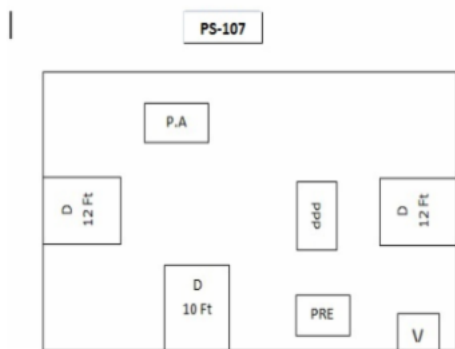

নির্বাচক নিবন্ধন আধিকারিকের স্বাক্ষর

Nazri Naksha

Google Map View

Polling Station Building Front View

Polling Station Front View

Cad View

Key MAP View

1 নাম : আবু তাব্বের পিতার নাম: আমির হোসেন বাড়ির নং : n0001 বয়স : 73 লিঙ্গ : পুরুষ ফটো উপলব্ধ	WB/40/189/243244	2 নাম : জোলেখা বিবি স্বামীর নাম: নুরইসলাম বাড়ির নং : n0001 বয়স : 59 লিঙ্গ : মহিলা ফটো উপলব্ধ	DRW1653450	3 নাম : সমর রায় পিতার নাম: শিবু রায় বাড়ির নং : n0039 বয়স : 42 লিঙ্গ : পুরুষ ফটো উপলব্ধ	DRW2622827
4 নাম : সুলতা রায় স্বামীর নাম: সমর রায় বাড়ির নং : n0039 বয়স : 39 লিঙ্গ : মহিলা ফটো উপলব্ধ	RVU1279223	5 নাম : হপন হুমক মায়ের নাম: কুলমনি হুমক বাড়ির নং : n0046 বয়স : 39 লিঙ্গ : পুরুষ ফটো উপলব্ধ	DRW2621043	6 নাম : আজিম মল্লিক পিতার নাম: আজিজ মল্লিক বাড়ির নং : n0003 বয়স : 49 লিঙ্গ : পুরুষ ফটো উপলব্ধ	WB/40/189/243789
7 নাম : রোসিদা মল্লিক স্বামীর নাম: আজিম মল্লিক বাড়ির নং : n0003 বয়স : 46 লিঙ্গ : মহিলা ফটো উপলব্ধ	DRW2311009	8 নাম : সুলতান মল্লিক মায়ের নাম: হপিজা মল্লিক বাড়ির নং : n0003 বয়স : 49 লিঙ্গ : পুরুষ ফটো উপলব্ধ	RVU1383025	9 নাম : ফতেমা মল্লিক পিতার নাম: আজিজ মল্লিক বাড়ির নং : 0003 বয়স : 52 লিঙ্গ : মহিলা ফটো উপলব্ধ	WB/40/189/243703
10 নাম : সাইফুদ্দিন মল্লিক পিতার নাম: সুলতান মল্লিক বাড়ির নং : N0003 বয়স : 24 লিঙ্গ : পুরুষ ফটো উপলব্ধ	RVU2513315	11 নাম : সেখ নূর আলম পিতার নাম: সেখ সাদেক আলি বাড়ির নং : n0110 বয়স : 42 লিঙ্গ : পুরুষ ফটো উপলব্ধ	DRW2622835	12 নাম : সৌরভ কর্মকার পিতার নাম: ধনঞ্জয় কর্মকার বাড়ির নং : n0061 বয়স : 27 লিঙ্গ : পুরুষ ফটো উপলব্ধ	RVU2247864
13 নাম : অর্চিত কর্মকার পিতার নাম: অসীম কর্মকার বাড়ির নং : এন0063 বয়স : 24 লিঙ্গ : পুরুষ ফটো উপলব্ধ	RVU2749059	14 নাম : সুপ্রিয়া কর্মকার পিতার নাম: তরুণ কুমার কর্মকার বাড়ির নং : এন0062 বয়স : 23 লিঙ্গ : মহিলা ফটো উপলব্ধ	RVU2609428	15 নাম : জ্যোৎস্না কর্মকার স্বামীর নাম: তরুণ কুমার কর্মকার বাড়ির নং : n0062 বয়স : 43 লিঙ্গ : মহিলা ফটো উপলব্ধ	DRW2310563
16 নাম : পরেশ কর্মকার পিতার নাম: বিজয় কর্মকার বাড়ির নং : n0060 বয়স : 71 লিঙ্গ : পুরুষ ফটো উপলব্ধ	WB/40/189/243187	17 নাম : অতীশ কর্মকার পিতার নাম: দিনেশ কর্মকার বাড়ির নং : এন0060 বয়স : 24 লিঙ্গ : পুরুষ ফটো উপলব্ধ	RVU2609683	18 নাম : মোহিনী কর্মকার পিতার নাম: অসীম কর্মকার বাড়ির নং : n0063 বয়স : 28 লিঙ্গ : মহিলা ফটো উপলব্ধ	RVU2094977
19 নাম : নূপুর কর্মকার স্বামীর নাম: পরেশ কর্মকার বাড়ির নং : n0060 বয়স : 61 লিঙ্গ : মহিলা ফটো উপলব্ধ	WB/40/189/243351	20 নাম : দীনেশ কর্মকার পিতার নাম: বিজয় কর্মকার বাড়ির নং : n0060 বয়স : 59 লিঙ্গ : পুরুষ ফটো উপলব্ধ	WB/40/189/243477	21 নাম : সুশীলা কর্মকার স্বামীর নাম: দীনেশ কর্মকার বাড়ির নং : n0060 বয়স : 47 লিঙ্গ : মহিলা ফটো উপলব্ধ	DRW1743129
22 নাম : সঞ্জয় কর্মকার পিতার নাম: চিত্তামনি কর্মকার বাড়ির নং : n0060 বয়স : 45 লিঙ্গ : পুরুষ ফটো উপলব্ধ	DRW1742188	23 নাম : চিত্তামনি কর্মকার পিতার নাম: চারুচন্দ্র কর্মকার বাড়ির নং : n0061 বয়স : 86 লিঙ্গ : মহিলা ফটো উপলব্ধ	WB/40/189/243357	24 নাম : ধনঞ্জয় কর্মকার পিতার নাম: রামপদ কর্মকার বাড়ির নং : n0061 বয়স : 58 লিঙ্গ : পুরুষ ফটো উপলব্ধ	WB/40/189/243518
25 নাম : সুপ্রভা কর্মকার স্বামীর নাম: ধনঞ্জয় কর্মকার বাড়ির নং : n0061 বয়স : 47 লিঙ্গ : মহিলা ফটো উপলব্ধ	DRW1654292	26 নাম : তারকবালা কর্মকার স্বামীর নাম: ভূতনাথ কর্মকার বাড়ির নং : n0062 বয়স : 86 লিঙ্গ : মহিলা ফটো উপলব্ধ	WB/40/189/243607	27 নাম : তরুণকুমার কর্মকার পিতার নাম: ভূতনাথ কর্মকার বাড়ির নং : n0062 বয়স : 62 লিঙ্গ : পুরুষ ফটো উপলব্ধ	WB/40/189/243299
28 নাম : কাশীনাথ কর্মকার পিতার নাম: ভূতনাথ কর্মকার বাড়ির নং : n0062 বয়স : 60 লিঙ্গ : পুরুষ ফটো উপলব্ধ	WB/40/189/243526	29 নাম : অসীম কর্মকার পিতার নাম: পঞ্চানন কর্মকার বাড়ির নং : n0063 বয়স : 63 লিঙ্গ : পুরুষ ফটো উপলব্ধ	DRW1652759	30 নাম : অরুণ কর্মকার পিতার নাম: পঞ্চানন কর্মকার বাড়ির নং : n0063 বয়স : 61 লিঙ্গ : পুরুষ ফটো উপলব্ধ	WB/40/189/243782