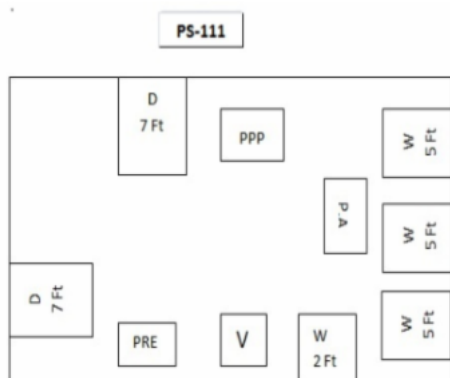

নির্বাচক নিবন্ধন আধিকারিকের স্বাক্ষর

Nazri Naksha

Google Map View

Polling Station Building Front View

Polling Station Front View

Cad View

Key MAP View

1 নাম : রুম্মা অধিকারী স্বামীর নাম: পৌরাস্ত অধিকারী বাড়ির নং : এন0098 বয়স : 32 লিঙ্গ : মহিলা	RVU1765346 ফটো উপলব্ধ	2 নাম : জয়ন্তী ক্ষত্রপাল পিতার নাম: শুকু ক্ষত্রপাল বাড়ির নং : n0024 বয়স : 36 লিঙ্গ : মহিলা	RVU2096477 ফটো উপলব্ধ	3 নাম : শুকু ক্ষত্রপাল পিতার নাম: সত্য ক্ষত্রপাল বাড়ির নং : n0024 বয়স : 42 লিঙ্গ : পুরুষ	DRW2080828 ফটো উপলব্ধ
4 নাম : রাহুল ক্ষত্রপাল পিতার নাম: গৌরিন্দা ক্ষত্রপাল বাড়ির নং : N0119 বয়স : 24 লিঙ্গ : পুরুষ	RVU2517837 ফটো উপলব্ধ	5 নাম : মানিক ক্ষত্রপাল পিতার নাম: কালিপদ ক্ষত্রপাল বাড়ির নং : n0023 বয়স : 57 লিঙ্গ : পুরুষ	WB/40/189/252328 ফটো উপলব্ধ	6 নাম : পারুল ক্ষত্রপাল স্বামীর নাম: ভোম্বল ক্ষত্রপাল বাড়ির নং : n0022 বয়স : 41 লিঙ্গ : মহিলা	DRW2467819 ফটো উপলব্ধ
7 নাম : ভোম্বল ক্ষত্রপাল পিতার নাম: রামপদ ক্ষত্রপাল বাড়ির নং : n0022 বয়স : 52 লিঙ্গ : পুরুষ	WB/40/189/252433 ফটো উপলব্ধ	8 নাম : সনোকা ক্ষত্রপাল স্বামীর নাম: রামপদ ক্ষত্রপাল বাড়ির নং : n0022 বয়স : 83 লিঙ্গ : মহিলা	WB/40/189/252193 ফটো উপলব্ধ	9 নাম : মালতী ক্ষত্রপাল পিতার নাম: পদ্মা ক্ষত্রপাল বাড়ির নং : n0026 বয়স : 53 লিঙ্গ : মহিলা	WB/40/189/252184 ফটো উপলব্ধ
10 নাম : রঞ্জিত ক্ষত্রপাল পিতার নাম: সত্য ক্ষত্রপাল বাড়ির নং : n0024 বয়স : 38 লিঙ্গ : পুরুষ	DRW2694784 ফটো উপলব্ধ	E2 11 নাম : সবিতা ক্ষত্রপাল স্বামীর নাম: সত্য ক্ষত্রপাল বাড়ির নং : n0024 বয়স : 75 লিঙ্গ : মহিলা	WB/40/189/252396 ফটো উপলব্ধ	12 নাম : সত্য ক্ষত্রপাল পিতার নাম: ভূষন ক্ষত্রপাল বাড়ির নং : n0024 বয়স : 87 লিঙ্গ : পুরুষ	WB/40/189/252372 ফটো উপলব্ধ
13 নাম : আরতি ক্ষত্রপাল স্বামীর নাম: মানিক ক্ষত্রপাল বাড়ির নং : n0023 বয়স : 53 লিঙ্গ : মহিলা	WB/40/189/252191 ফটো উপলব্ধ	14 নাম : শ্রীকান্ত কিস্কু পিতার নাম: দুর্গা কিস্কু বাড়ির নং : n0010 বয়স : 50 লিঙ্গ : পুরুষ	WB/40/189/252639 ফটো উপলব্ধ	15 নাম : সঞ্চিতা মূর্মু স্বামীর নাম: জগন্নাথ মূর্মু বাড়ির নং : n0009 বয়স : 37 লিঙ্গ : মহিলা	RVU1384502 ফটো উপলব্ধ
16 নাম : জগন্নাথ মূর্মু পিতার নাম: অর্জুন মূর্মু বাড়ির নং : n0009 বয়স : 38 লিঙ্গ : পুরুষ	RVU0491977 ফটো উপলব্ধ	17 নাম : রতন সরেন পিতার নাম: তারাচাঁদ সরেন বাড়ির নং : n0009 বয়স : 42 লিঙ্গ : পুরুষ	RVU0484279 ফটো উপলব্ধ	18 নাম : অর্চনা কিস্কু স্বামীর নাম: নীলু কিস্কু বাড়ির নং : n0009 বয়স : 37 লিঙ্গ : মহিলা	RVU1384544 ফটো উপলব্ধ
19 নাম : টিয়া কিস্কু স্বামীর নাম: শ্যামল কিস্কু বাড়ির নং : n0009 বয়স : 32 লিঙ্গ : মহিলা	RVU1758507 ফটো উপলব্ধ	20 নাম : শ্যামল কিস্কু পিতার নাম: নরেন কিস্কু বাড়ির নং : n0009 বয়স : 39 লিঙ্গ : পুরুষ	DRW2694776 ফটো উপলব্ধ	21 নাম : চিন্তামণি কিস্কু স্বামীর নাম: রবিলাল কিস্কু বাড়ির নং : n0009 বয়স : 48 লিঙ্গ : মহিলা	DRW1656156 ফটো উপলব্ধ
22 নাম : নিলু কিস্কু স্বামীর নাম: নরেন কিস্কু বাড়ির নং : n0009 বয়স : 40 লিঙ্গ : মহিলা	RVU2754703 ফটো উপলব্ধ	23 নাম : পানমনি কিস্কু স্বামীর নাম: চৈতা কিস্কু বাড়ির নং : n0008 বয়স : 42 লিঙ্গ : মহিলা	DRW2313104 ফটো উপলব্ধ	24 নাম : বেলমনি কিস্কু স্বামীর নাম: বিনোদ কিস্কু বাড়ির নং : n0007 বয়স : 40 লিঙ্গ : মহিলা	RVU1384528 ফটো উপলব্ধ
25 নাম : বিনোদ কিস্কু পিতার নাম: বদু কিস্কু বাড়ির নং : n0007 বয়স : 43 লিঙ্গ : পুরুষ	DRW2313120 ফটো উপলব্ধ	26 নাম : শিবা কিস্কু পিতার নাম: বিনোদ কিস্কু বাড়ির নং : এন0007 বয়স : 20 লিঙ্গ : পুরুষ	RVU2867422 ফটো উপলব্ধ	27 নাম : প্রশান্ত কিস্কু পিতার নাম: কার্তিক কিস্কু বাড়ির নং : n0006 বয়স : 33 লিঙ্গ : পুরুষ	RVU1879311 ফটো উপলব্ধ
28 নাম : খেপু কিস্কু পিতার নাম: কার্তিক কিস্কু বাড়ির নং : n0006 বয়স : 36 লিঙ্গ : পুরুষ	DRW2694768 ফটো উপলব্ধ	29 নাম : যমুনা সিকদার স্বামীর নাম: অজয় সিকদার বাড়ির নং : n0006 বয়স : 43 লিঙ্গ : মহিলা	DRW2312965 ফটো উপলব্ধ	30 নাম : চৈতা কিস্কু পিতার নাম: বদু কিস্কু বাড়ির নং : n0006 বয়স : 51 লিঙ্গ : পুরুষ	WB/40/189/252526 ফটো উপলব্ধ