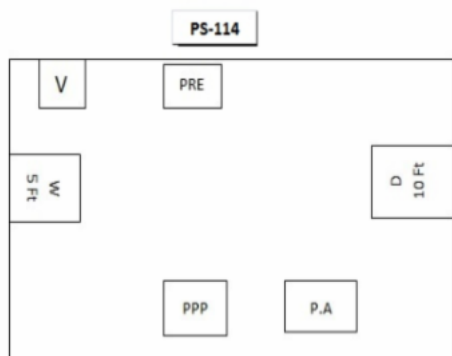

নির্বাচক নিবন্ধন আধিকারিকের স্বাক্ষর

Nazri Naksha

Google Map View

Polling Station Building Front View

Polling Station Front View

Cad View

Key MAP View

বিধানসভা নির্বাচনক্ষেত্রের নং, নাম : 192-পাণ্ডুয়া
ভাগ নং, নাম : 1-কামার পুকুর পাড় (ডি.ভি.সি পাড়).