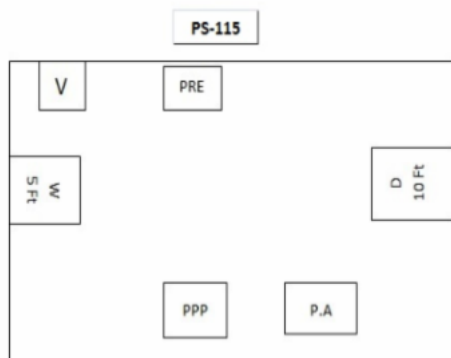

নির্বাচক তালিকা 2026 S25 পশ্চিমবঙ্গ

বিধানসভা নির্বাচনক্ষেত্রের নং, নাম ও সংরক্ষণের স্থিতি : 192 - পাণ্ডুয়া (সাধারণ)		অংশ নং : 117			
বিধানসভা নির্বাচনক্ষেত্রটি যে লোকসভা নির্বাচনক্ষেত্রের / ক্ষেত্রসমূহের অন্তর্ভুক্ত তার নং, নাম ও সংরক্ষণ স্থিতি : 28 - হুগলী (সাধারণ)					
1. সংশোধনের পূর্ণ বিবরণ					
সংশোধনের বৎসর :	2026	নির্বাচক তালিকার পরিচিতি :			
ভিত্তি তারিখ :	01-01-2026	বিশেষ নিবিড় সংশোধন ২০২৬ এর চূড়ান্ত ভোটার তালিকার সহিত 09-04-2026 তারিখ অবধি সংশোধিত নির্বাচক তালিকা			
সংশোধনের প্রকৃতি :	ধারাবাহিক সংশোধন 2026				
প্রকাশনার তারিখ :	09-04-2026				
2. অংশ ও নির্বাচনী এলাকার পূর্ণ বিবরণ :					
অংশের ভাগ নং ও নাম :					
1-তিন্না ঘোষ পাড়া(মেথুর পাড়া)					
2-তিন্না রায় পাড়া(আদিবাসী পাড়া)					
3-তিন্না					
4-তিন্না(ঘোষপাড়া)					
5-তিন্না কামারপাড়া					
	প্রধান শহর/গ্রাম	:	তিন্না		
	ওয়ার্ড	:			
	থানা	:	পান্ডুয়া		
	গ্রাম পঞ্চগায়েত	:	সরাই-তিন্না		
	ব্লক	:	পাণ্ডুয়া		
	মহকুমা	:	হুগলী সদর		
	জেলা	:	হুগলী		
	পিন	:	712149		
3. ভোট গ্রহন কেন্দ্রের পূর্ণ বিবরণ :					
ভোট গ্রহন কেন্দ্রের নং, নাম :	ভোট গ্রহন কেন্দ্রের শ্রেণী :		গ্রামীণ		
117 - তিন্না প্রাইমারী স্কুল	এই অংশে সহায়ক ভোটগ্রহন কেন্দ্রের সংখ্যা		0		
ভোট গ্রহন কেন্দ্রের ঠিকানা :	:				
তিন্না প্রাইমারী স্কুল, - রুম-2, তিন্না					
4. নির্বাচকের সংখ্যা :					
প্রথম ক্রমিক নং	শেষ ক্রমিক নং	মোট সংখ্যা			
		পুরুষ	মহিলা	তৃতীয় লিঙ্গ	মোট
1	810	409	390	0	799

নির্বাচক নিবন্ধন আধিকারিকের স্বাক্ষর

Nazri Naksha

Google Map View

Polling Station Building Front View

Polling Station Front View

Cad View

Key MAP View

বিধানসভা নির্বাচনক্ষেত্রের নং, নাম : 192-পাণ্ডুয়া
ভাগ নং, নাম : 1-তিম্মা ঘোষ পাড়া(মেথুর পাড়া)