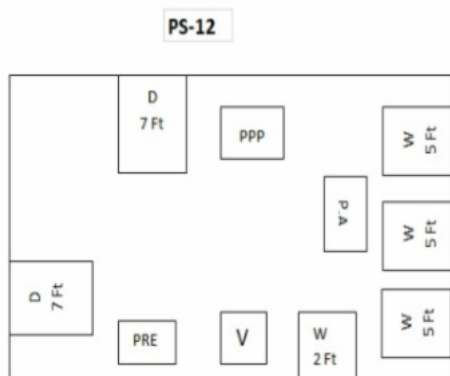

নির্বাচক নিবন্ধন আধিকারিকের স্বাক্ষর

Nazri Naksha

Google Map View

Polling Station Building Front View

Polling Station Front View

Cad View

Key MAP View

#2 1 DRW2593200 নাম : তুহিনা বেগম স্বামীর নাম: রয়হান আলি বাড়ির নং : n0011 বয়স : 43 লিঙ্গ : মহিলা ফটো উপলব্ধ	2 RVU0046953 নাম : সেখ রেশমা স্বামীর নাম: সেখ মফিজুদ্দিন বাড়ির নং : n0011 বয়স : 42 লিঙ্গ : মহিলা ফটো উপলব্ধ	3 RVU1505619 নাম : রাজিব হোসেন পিতার নাম: আব্দুল রফিক বাড়ির নং : n0011 বয়স : 44 লিঙ্গ : পুরুষ ফটো উপলব্ধ
4 RVU0046946 নাম : রয়হান আলী পিতার নাম: সেখ আব্দুল হামিদ বাড়ির নং : n0011 বয়স : 48 লিঙ্গ : পুরুষ ফটো উপলব্ধ	5 WB/40/189/021139 নাম : নব্বিরা বিবি স্বামীর নাম: সেখ আহম্মাদ বাড়ির নং : n0011 বয়স : 55 লিঙ্গ : মহিলা ফটো উপলব্ধ	6 RVU1839497 নাম : মহঃ শাহরুফ পিতার নাম: আব্দুল সফিক বাড়ির নং : n0011 বয়স : 31 লিঙ্গ : পুরুষ ফটো উপলব্ধ
7 DRW2680171 নাম : সাহানারা বেগম স্বামীর নাম: আব্দুল সফিক বাড়ির নং : n0011 বয়স : 50 লিঙ্গ : মহিলা ফটো উপলব্ধ	8 DRW2680163 নাম : আব্দুল সফিক পিতার নাম: আব্দুল হমিদ বাড়ির নং : n0011 বয়স : 60 লিঙ্গ : পুরুষ ফটো উপলব্ধ	9 WB/40/189/021087 নাম : আনোয়ারবিবি স্বামীর নাম: আহাম্মাদ বাড়ির নং : n0011 বয়স : 81 লিঙ্গ : মহিলা ফটো উপলব্ধ
10 RVU1505601 নাম : নাসিম আলি পিতার নাম: আলি রহমত সেখ বাড়ির নং : n0010 বয়স : 36 লিঙ্গ : পুরুষ ফটো উপলব্ধ	11 RVU1839471 নাম : মহঃ ইয়াসিন পিতার নাম: রহমত আলি বাড়ির নং : n0010 বয়স : 39 লিঙ্গ : পুরুষ ফটো উপলব্ধ	12 DRW2515823 নাম : সেখ মহাম্মাদ মহসিন পিতার নাম: রহমত আলি বাড়ির নং : n0010 বয়স : 41 লিঙ্গ : পুরুষ ফটো উপলব্ধ
13 RVU1976307 নাম : নাগিনা বিবি স্বামীর নাম: সেখ জাকির হোসেন বাড়ির নং : n0010 বয়স : 33 লিঙ্গ : মহিলা ফটো উপলব্ধ	14 RVU1976083 নাম : সেখ জাকির হোসেন পিতার নাম: সেখ আবদুল কালাম বাড়ির নং : n0010 বয়স : 46 লিঙ্গ : পুরুষ ফটো উপলব্ধ	15 WB/40/189/021550 নাম : রাবিয়া বিবি স্বামীর নাম: আলি সবার বাড়ির নং : n0010 বয়স : 50 লিঙ্গ : মহিলা ফটো উপলব্ধ
16 WB/40/189/021274 নাম : মর্জিনাবিবি স্বামীর নাম: রহমত বাড়ির নং : n0010 বয়স : 58 লিঙ্গ : মহিলা ফটো উপলব্ধ	17 WB/40/189/021469 নাম : খোদেজানবিবি স্বামীর নাম: মকবুল হোসেন বাড়ির নং : n0010 বয়স : 59 লিঙ্গ : মহিলা ফটো উপলব্ধ	18 WB/40/189/021194 নাম : মতিয়ারা বেগম স্বামীর নাম: হোসেনুর রহমান বাড়ির নং : n0010 বয়স : 62 লিঙ্গ : মহিলা ফটো উপলব্ধ
19 RVU2411122 নাম : সেখ রহমত আলি পিতার নাম: সেখ আহম্মাদী বাড়ির নং : n0010 বয়স : 71 লিঙ্গ : পুরুষ ফটো উপলব্ধ	20 WB/40/189/021394 নাম : কেরিমা বিবি স্বামীর নাম: জাকের আলি বাড়ির নং : n0010 বয়স : 71 লিঙ্গ : মহিলা ফটো উপলব্ধ	21 WB/40/189/021203 নাম : জাহানারা বেগম স্বামীর নাম: নুরআলম বাড়ির নং : n0038 বয়স : 79 লিঙ্গ : মহিলা ফটো উপলব্ধ
22 DRW2680262 নাম : সেখ আফসার আলি পিতার নাম: সেখ সামসের আলি বাড়ির নং : n0038 বয়স : 40 লিঙ্গ : পুরুষ ফটো উপলব্ধ	23 WB/40/189/021706 নাম : সামসের আলি পিতার নাম: আহাম্মাদী বাড়ির নং : n0038 বয়স : 79 লিঙ্গ : পুরুষ ফটো উপলব্ধ	24 RVU1267830 নাম : নাসির আলি পিতার নাম: আমির আলি বাড়ির নং : n0037 বয়স : 37 লিঙ্গ : পুরুষ ফটো উপলব্ধ
25 DRW2680254 নাম : লুৎফার রহমান পিতার নাম: শেখ সৈয়দুল ইসলাম বাড়ির নং : n0036 বয়স : 43 লিঙ্গ : পুরুষ ফটো উপলব্ধ	26 RVU1593953 নাম : সেখ রমজান আলি পিতার নাম: সেখ মনসুর আলি বাড়ির নং : n0036 বয়স : 36 লিঙ্গ : পুরুষ ফটো উপলব্ধ	27 WB/40/189/021599 নাম : সেখ মনসুর আলি পিতার নাম: সৈয়দুল ইসলাম বাড়ির নং : n0036 বয়স : 64 লিঙ্গ : পুরুষ ফটো উপলব্ধ
28 DRW2234847 নাম : আমিনা বেগম স্বামীর নাম: আঃ আজিম বাড়ির নং : n0034 বয়স : 43 লিঙ্গ : মহিলা ফটো উপলব্ধ	29 WB/40/189/021348 নাম : ফিরোজ মহঃ পিতার নাম: সেখমোমিন বাড়ির নং : n0033 বয়স : 49 লিঙ্গ : পুরুষ ফটো উপলব্ধ	30 RVU1594001 নাম : রেজিনা বিবি স্বামীর নাম: সেখ আতিয়ার বাড়ির নং : n0014 বয়স : 35 লিঙ্গ : মহিলা ফটো উপলব্ধ