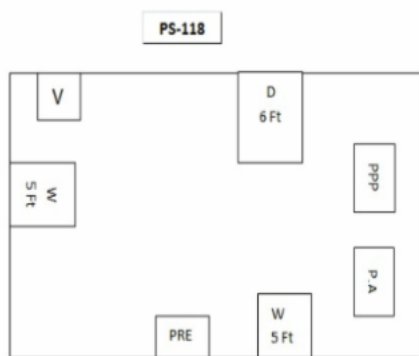

নির্বাচক নিবন্ধন আধিকারিকের স্বাক্ষর

Nazri Naksha

Google Map View

Polling Station Building Front View

Polling Station Front View

Cad View

Key MAP View

1 নাম : রাধারানী মন্ডল স্বামীর নাম: প্রবীর কুমার মন্ডল বাড়ির নং : n0013 বয়স : 52 লিঙ্গ : মহিলা	RVU2414217 ফটো উপলব্ধ	2 নাম : আয়মনা বিবি স্বামীর নাম: সাজেদ আলি বাড়ির নং : n0161 বয়স : 61 লিঙ্গ : মহিলা	WB/40/189/267280 ফটো উপলব্ধ	3 নাম : আসরাফ আলি পিতার নাম: হারুন রসিদ বাড়ির নং : n0061 বয়স : 64 লিঙ্গ : পুরুষ	WB/40/189/270496 ফটো উপলব্ধ
4 নাম : সুফিয়া খাতুন পিতার নাম: মহিন্দিন বাড়ির নং : n0297 বয়স : 45 লিঙ্গ : মহিলা	DRW1670991 ফটো উপলব্ধ	5 নাম : রওসানা বেগম স্বামীর নাম: লিয়াকত হোসেন শ্রীফা বাড়ির নং : n0290 বয়স : 40 লিঙ্গ : মহিলা	DRW2327443 ফটো উপলব্ধ	6 নাম : রাসমনি টুডু স্বামীর নাম: জেটো টুডু বাড়ির নং : n0122 বয়স : 40 লিঙ্গ : মহিলা	DRW2625044 ফটো উপলব্ধ
7 নাম : তোহিদ আহম্মদ তোতা পিতার নাম: আবুল বসার সেখ জহিদ আহম্মদ বাড়ির নং : n0160 বয়স : 33 লিঙ্গ : পুরুষ	RVU1633312 ফটো উপলব্ধ	8 নাম : সাকিনা আহম্মদ স্বামীর নাম: ফরিদ আহম্মদ বাড়ির নং : n0143 বয়স : 35 লিঙ্গ : মহিলা	WB/40/189/219147 ফটো উপলব্ধ	9 নাম : আলিমা বিবি স্বামীর নাম: আলমগীর আলি বাড়ির নং : n0128 বয়স : 35 লিঙ্গ : মহিলা	RVU1760883 ফটো উপলব্ধ
10 নাম : আলমগীর আলি পিতার নাম: মোজোর আলি বাড়ির নং : n0128 বয়স : 43 লিঙ্গ : পুরুষ	RVU1389493 ফটো উপলব্ধ	Q 11 নাম : লব বারিক পিতার নাম: হুট বারিক বাড়ির নং : বয়স : 39 লিঙ্গ : পুরুষ	RVU1389915 ফটো উপলব্ধ	12 নাম : গোপাল বারিক মায়ের নাম: লক্ষী বারিক বাড়ির নং : n0076 বয়স : 47 লিঙ্গ : পুরুষ	DRW2629160 ফটো উপলব্ধ
13 নাম : রুকসানা খাতুন মায়ের নাম: সাকিলা খাতুন বাড়ির নং : n0066 বয়স : 38 লিঙ্গ : মহিলা	RVU0525675 ফটো উপলব্ধ	14 নাম : সাকিলা বিবি স্বামীর নাম: সেখ জিয়াদ আলি বাড়ির নং : n0066 বয়স : 32 লিঙ্গ : মহিলা	DRW0541094 ফটো উপলব্ধ	15 নাম : কাউসার আলি পিতার নাম: আসরাফ বাড়ির নং : n0065 বয়স : 59 লিঙ্গ : পুরুষ	WB/40/189/270442 ফটো উপলব্ধ
#2 16 নাম : সেক সাইফদ্দিন আলি পিতার নাম: সেক আমজাদ আলি বাড়ির নং : n0063 বয়স : 30 লিঙ্গ : পুরুষ	RVU2002152 ফটো উপলব্ধ	17 নাম : সুলতানা বিবি স্বামীর নাম: আমজাদ বাড়ির নং : n0063 বয়স : 45 লিঙ্গ : মহিলা	DRW2469401 ফটো উপলব্ধ	18 নাম : অতুবা বিবি স্বামীর নাম: হারুন রসিদ বাড়ির নং : n0063 বয়স : 91 লিঙ্গ : মহিলা	WB/40/189/270476 ফটো উপলব্ধ
19 নাম : কাওনার কুরিয়া পিতার নাম: নূর হাসান বাড়ির নং : n0038 বয়স : 49 লিঙ্গ : মহিলা	DRW2625051 ফটো উপলব্ধ	20 নাম : সবিনা বিবি পিতার নাম: সোভন আলি বাড়ির নং : এন0248 বয়স : 25 লিঙ্গ : মহিলা	RVU2382752 ফটো উপলব্ধ	21 নাম : মহঃ ইসরৎ পিতার নাম: মহঃ ইসাক বাড়ির নং : এন0183 বয়স : 27 লিঙ্গ : পুরুষ	RVU2348878 ফটো উপলব্ধ
22 নাম : আফসানা খাতুন স্বামীর নাম: আসরাফ বাড়ির নং : 0183 বয়স : 27 লিঙ্গ : মহিলা	RVU2358893 ফটো উপলব্ধ	23 নাম : শেখর বাউল পিতার নাম: হরীবর বাউল বাড়ির নং : n0013 বয়স : 62 লিঙ্গ : পুরুষ	RVU1532530 ফটো উপলব্ধ	24 নাম : ফিরোজ শাহ মোস্তাফিজ পিতার নাম: আব্দুল রহিম বাড়ির নং : এন0695 বয়স : 65 লিঙ্গ : পুরুষ	RVU2621803 ফটো উপলব্ধ
25 নাম : মহম্মদ নাসির পিতার নাম: মহম্মদ নসিম বাড়ির নং : 340 বয়স : 34 লিঙ্গ : পুরুষ	RVU2621779 ফটো উপলব্ধ	26 নাম : আব্দুল সেলিম পিতার নাম: আব্দুল রহিম বাড়ির নং : এন0399 বয়স : 35 লিঙ্গ : পুরুষ	RVU2621795 ফটো উপলব্ধ	27 নাম : তায়েবা খাতুন স্বামীর নাম: মোকাররুল ইসলাম বাড়ির নং : এন0060 বয়স : 29 লিঙ্গ : মহিলা	RVU2041556 ফটো উপলব্ধ
28 নাম : সামিমা খাতুন পিতার নাম: সাইফদ্দিন বাড়ির নং : এন0050 বয়স : 23 লিঙ্গ : মহিলা	RVU2621191 ফটো উপলব্ধ	29 নাম : তাবাসসুম বিবি স্বামীর নাম: মফু উদ্দিন বাড়ির নং : এন0353 বয়স : 38 লিঙ্গ : মহিলা	RVU2733764 ফটো উপলব্ধ	30 নাম : মুসকান খাতুন পিতার নাম: মনিরুজ্জামান বাড়ির নং : এন0263 বয়স : 22 লিঙ্গ : মহিলা	RVU2734606 ফটো উপলব্ধ