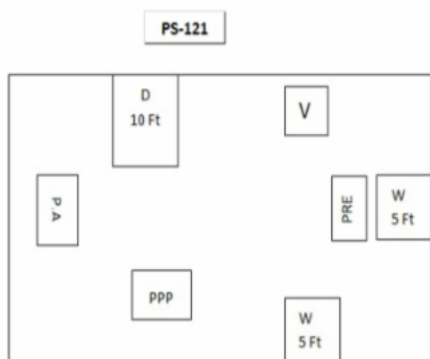

নির্বাচক নিবন্ধন আধিকারিকের স্বাক্ষর

Nazri Naksha

Google Map View

Polling Station Building Front View

Polling Station Front View

Cad View

Key MAP View

1 নাম : আমেনাবিবি স্বামীর নাম: আনোয়ার মিস্ত্রী বাড়ির নং : n0015 বয়স : 76 লিঙ্গ : মহিলা	WB/40/189/276228	ফটো উপলব্ধ	2 নাম : হাফিজাবিবি স্বামীর নাম: সেখ সইদুল বাড়ির নং : n0014 বয়স : 55 লিঙ্গ : মহিলা	WB/40/189/276755	ফটো উপলব্ধ	3 নাম : হায়াতনবিবি স্বামীর নাম: সেখ আরসেদ আলি বাড়ির নং : n0013 বয়স : 67 লিঙ্গ : মহিলা	WB/40/189/276265	ফটো উপলব্ধ
4 নাম : রিফিক্তাবিবি স্বামীর নাম: সেখ আমিরুল বাড়ির নং : n0012 বয়স : 39 লিঙ্গ : মহিলা	RVU2003044	ফটো উপলব্ধ	5 নাম : আলোমা খাতুন পিতার নাম: সেখ আতিয়ার বাড়ির নং : n0012 বয়স : 35 লিঙ্গ : মহিলা	RVU1281161	ফটো উপলব্ধ	6 নাম : আমিরুল সেখ পিতার নাম: সেখ আতিয়ার বাড়ির নং : n0012 বয়স : 35 লিঙ্গ : পুরুষ	RVU1281153	ফটো উপলব্ধ
7 নাম : নাসিমা বিবি স্বামীর নাম: সেখ আলিমুদ্দিন বাড়ির নং : n0012 বয়স : 39 লিঙ্গ : মহিলা	RVU1281062	ফটো উপলব্ধ	8 নাম : সেখ আলিমুদ্দিন পিতার নাম: সেখ আতিয়ার হোসেন বাড়ির নং : n0012 বয়স : 46 লিঙ্গ : পুরুষ	DRW1625557	ফটো উপলব্ধ	9 নাম : রাহেলাবিবি স্বামীর নাম: সেকেন্দর আলি বাড়ির নং : n0012 বয়স : 81 লিঙ্গ : মহিলা	WB/40/189/276735	ফটো উপলব্ধ
10 নাম : আবিদ হোসেন পিতার নাম: সারফুদ্দিন আনসারি বাড়ির নং : n0011 বয়স : 40 লিঙ্গ : পুরুষ	DRW2696243	ফটো উপলব্ধ	11 নাম : জাহানারা বেগম স্বামীর নাম: শাকির হুসেন বাড়ির নং : n0011 বয়স : 47 লিঙ্গ : মহিলা	DRW2547784	ফটো উপলব্ধ	12 নাম : জাহিদ আনসারী পিতার নাম: সারফুদ্দিন আনসারী বাড়ির নং : n0011 বয়স : 41 লিঙ্গ : পুরুষ	RVU1281237	ফটো উপলব্ধ
13 নাম : সাদদাম হোসেন মায়ের নাম: শাহিদা পারভীন বাড়ির নং : n0010 বয়স : 29 লিঙ্গ : পুরুষ	RVU2003085	ফটো উপলব্ধ	14 নাম : শাহিদা পারভীন পিতার নাম: রিয়াজুদ্দিন সওয়ারসি বাড়ির নং : n0010 বয়স : 47 লিঙ্গ : মহিলা	DRW1781616	ফটো উপলব্ধ	15 নাম : ইমরান আলি পিতার নাম: আহমদ আলি বাড়ির নং : n0009 বয়স : 30 লিঙ্গ : পুরুষ	RVU1883974	ফটো উপলব্ধ
16 নাম : সুকুমনি হেমব্রম স্বামীর নাম: সনাতন হেমব্রম বাড়ির নং : n0009 বয়স : 31 লিঙ্গ : মহিলা	RVU1884063	ফটো উপলব্ধ	Q 17 নাম : সনাতন হেমব্রম পিতার নাম: বৃন্দন হেমব্রম বাড়ির নং : বয়স : 35 লিঙ্গ : পুরুষ	RVU1635457	ফটো উপলব্ধ	18 নাম : সওকত আলি পিতার নাম: আসরাফ আলি বাড়ির নং : n0009 বয়স : 31 লিঙ্গ : পুরুষ	RVU1761949	ফটো উপলব্ধ
19 নাম : সাবিনা খাতুন স্বামীর নাম: রিজওয়ান আহমদ বাড়ির নং : n0009 বয়স : 33 লিঙ্গ : মহিলা	RVU1635523	ফটো উপলব্ধ	20 নাম : রাজিয়াবিবি স্বামীর নাম: আহমাদ আলি বাড়ির নং : n0009 বয়স : 38 লিঙ্গ : মহিলা	WB/40/189/276163	ফটো উপলব্ধ	21 নাম : জোহরা বিবি স্বামীর নাম: মহ আসরাফ আলি বাড়ির নং : n0009 বয়স : 68 লিঙ্গ : মহিলা	WB/40/189/276168	ফটো উপলব্ধ
22 নাম : মহঃ আসরাফ আলি পিতার নাম: মহঃ সোলেমান বাড়ির নং : n0009 বয়স : 77 লিঙ্গ : পুরুষ	WB/40/189/276125	ফটো উপলব্ধ	23 নাম : নাসিমা খাতুন স্বামীর নাম: মহঃ সাজিদ পারবেজ আনসারি বাড়ির নং : n0030 বয়স : 46 লিঙ্গ : মহিলা	DRW2547776	ফটো উপলব্ধ	24 নাম : মহঃ সাজিদ পারবেজ আনসারি পিতার নাম: আবদুল আজিজ বাড়ির নং : n0030 বয়স : 50 লিঙ্গ : পুরুষ	WB/40/189/276069	ফটো উপলব্ধ
25 নাম : হাজরা বেগম স্বামীর নাম: আব্দুল আজিজ বাড়ির নং : n0030 বয়স : 73 লিঙ্গ : মহিলা	WB/40/189/276044	ফটো উপলব্ধ	26 নাম : সাহির হোসেন পিতার নাম: সারফুদ্দিন আনসারি বাড়ির নং : n0325 বয়স : 50 লিঙ্গ : পুরুষ	WB/40/189/276126	ফটো উপলব্ধ	27 নাম : সবু পারভিন স্বামীর নাম: মহঃ আকবর আলি বাড়ির নং : n0327 বয়স : 32 লিঙ্গ : মহিলা	RVU2100170	ফটো উপলব্ধ
28 নাম : গাজালা পারভীন স্বামীর নাম: জাভেদ খান বাড়ির নং : n0325 বয়স : 52 লিঙ্গ : মহিলা	RVU1391911	ফটো উপলব্ধ	29 নাম : মহঃ সেলিম পিতার নাম: সেখ বাবলু বাড়ির নং : n0324 বয়স : 31 লিঙ্গ : পুরুষ	RVU1761808	ফটো উপলব্ধ	30 নাম : মহঃ নাইম পিতার নাম: সেখ বাবলু বাড়ির নং : n0323 বয়স : 31 লিঙ্গ : পুরুষ	RVU1761816	ফটো উপলব্ধ