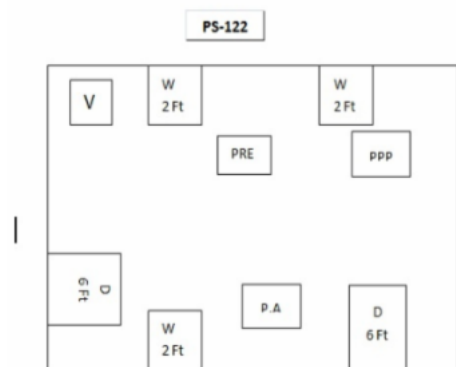

নির্বাচক নিবন্ধন আধিকারিকের স্বাক্ষর

Nazri Naksha

Google Map View

Polling Station Building Front View

Polling Station Front View

Cad View

Key MAP View

বিধানসভা নির্বাচনক্ষেত্রের নং, নাম : 192-পাণ্ডুয়া
ভাগ নং, নাম : 1-ধৈপাড়া(জগন্নাথপুর কলোনী পাড়া)