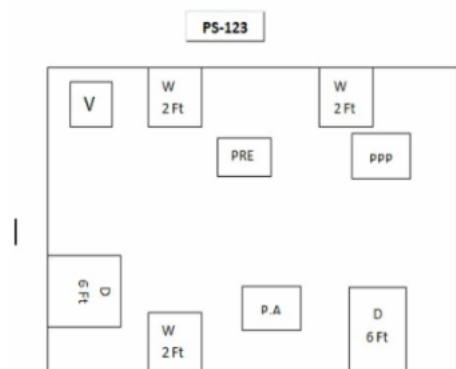

নির্বাচক নিবন্ধন আধিকারিকের স্বাক্ষর

Nazri Naksha

Google Map View

Polling Station Building Front View

Polling Station Front View

Cad View

Key MAP View

1 নাম : মহঃ রওশন আলি পিতার নাম: কামাল উদ্দিন বাড়ির নং : n0122 বয়স : 44 লিঙ্গ : পুরুষ	DRW2323665 ফটো উপলব্ধ	2 নাম : সাবির আলি পিতার নাম: কামালউদ্দিন বাড়ির নং : n0122 বয়স : 37 লিঙ্গ : পুরুষ	RVU0549659 ফটো উপলব্ধ	3 নাম : হায়দার আলি পিতার নাম: বাবর আলি বাড়ির নং : n0122 বয়স : 34 লিঙ্গ : পুরুষ	RVU1635853 ফটো উপলব্ধ
4 নাম : বাবর আলি পিতার নাম: কামালউদ্দিন বাড়ির নং : n0122 বয়স : 61 লিঙ্গ : পুরুষ	WB/40/189/279187 ফটো উপলব্ধ	5 নাম : মহঃ সাহাজাদা পিতার নাম: মহঃ ইব্রাহিম বাড়ির নং : n0121 বয়স : 40 লিঙ্গ : পুরুষ	RVU1393974 ফটো উপলব্ধ	6 নাম : রহমত আলি পিতার নাম: মহঃ ইব্রাহিম বাড়ির নং : n0121 বয়স : 50 লিঙ্গ : পুরুষ	RVU0549154 ফটো উপলব্ধ
7 নাম : মহম্মদ মিরাজউদ্দিন পিতার নাম: মহঃ সামসুদ্দিন বাড়ির নং : n0120 বয়স : 33 লিঙ্গ : পুরুষ	RVU1635879 ফটো উপলব্ধ	8 নাম : মহঃ সিরাজউদ্দিন আনসারী পিতার নাম: মহঃ সামসুদ্দিন বাড়ির নং : n0120 বয়স : 35 লিঙ্গ : পুরুষ	RVU1534767 ফটো উপলব্ধ	9 নাম : কাইসার বানু স্বামীর নাম: শামসুদ্দিন বাড়ির নং : n0120 বয়স : 61 লিঙ্গ : মহিলা	WB/40/189/279571 ফটো উপলব্ধ
10 নাম : আজমিরা খাতুন স্বামীর নাম: সেখ সামিম আলম বাড়ির নং : 0086 বয়স : 34 লিঙ্গ : মহিলা	RVU2003770 ফটো উপলব্ধ	11 নাম : সাকিলা খাতুন স্বামীর নাম: সাহজাদা সেখ বাড়ির নং : 0086 বয়স : 43 লিঙ্গ : মহিলা	RVU1534379 ফটো উপলব্ধ	12 নাম : শাহাজাদা পিতার নাম: মুজিবর রহমান বাড়ির নং : 0086 বয়স : 53 লিঙ্গ : পুরুষ	WB/40/189/279077 ফটো উপলব্ধ
13 নাম : নাসিম আলম পিতার নাম: মুজিবর রহমান বাড়ির নং : 0086 বয়স : 40 লিঙ্গ : পুরুষ	DRW2470938 ফটো উপলব্ধ	14 নাম : নাজির আলম পিতার নাম: মুজিবর রহমান বাড়ির নং : 0086 বয়স : 45 লিঙ্গ : পুরুষ	DRW1633494 ফটো উপলব্ধ	15 নাম : সামিম আলম পিতার নাম: মুজিবর রহমান বাড়ির নং : 0086 বয়স : 50 লিঙ্গ : পুরুষ	WB/40/189/279158 ফটো উপলব্ধ
16 নাম : সারওয়ারী খাতুন পিতার নাম: মহঃ জামাল বাড়ির নং : n0078 বয়স : 34 লিঙ্গ : মহিলা	RVU1636570 ফটো উপলব্ধ	17 নাম : মহঃ রেকিব পিতার নাম: মহঃ কালাম বাড়ির নং : n0078 বয়স : 34 লিঙ্গ : পুরুষ	RVU1636125 ফটো উপলব্ধ	18 নাম : মহঃ আসিফ পিতার নাম: মহঃ কালাম বাড়ির নং : n0078 বয়স : 36 লিঙ্গ : পুরুষ	RVU1636117 ফটো উপলব্ধ
19 নাম : মহঃ রফিক পিতার নাম: মহঃ কালাম বাড়ির নং : n0078 বয়স : 43 লিঙ্গ : পুরুষ	RVU1636083 ফটো উপলব্ধ	20 নাম : সাবানা বানু স্বামীর নাম: মহঃ আলি বাড়ির নং : n0077 বয়স : 37 লিঙ্গ : মহিলা	RVU1636562 ফটো উপলব্ধ	21 নাম : মহঃ আলি পিতার নাম: মহঃ হাফিজ বাড়ির নং : n0077 বয়স : 51 লিঙ্গ : পুরুষ	WB/19/130/123567 ফটো উপলব্ধ
22 নাম : আক্তমান বিবি স্বামীর নাম: আব্দুল হাফিজ বাড়ির নং : n0077 বয়স : 40 লিঙ্গ : মহিলা	DRW1746262 ফটো উপলব্ধ	23 নাম : শামিনা বিবি স্বামীর নাম: মহঃ মকবুল বাড়ির নং : n0119 বয়স : 53 লিঙ্গ : মহিলা	WB/40/189/279570 ফটো উপলব্ধ	24 নাম : মহঃ হাসিব পিতার নাম: মহঃ মকবুল বাড়ির নং : n0119 বয়স : 29 লিঙ্গ : পুরুষ	RVU2003648 ফটো উপলব্ধ
25 নাম : মহঃ নাসির পিতার নাম: মহঃ মকবুল বাড়ির নং : n0119 বয়স : 34 লিঙ্গ : পুরুষ	RVU1534676 ফটো উপলব্ধ	26 নাম : মহঃ আজাদ পিতার নাম: মহঃ নওয়াজী বাড়ির নং : n0118 বয়স : 32 লিঙ্গ : পুরুষ	RVU1635903 ফটো উপলব্ধ	27 নাম : জলেশা বিবি পিতার নাম: মহঃ নওয়াজী বাড়ির নং : n0118 বয়স : 42 লিঙ্গ : মহিলা	DRW2548865 ফটো উপলব্ধ
28 নাম : আসরফ মহম্মদ পিতার নাম: মহঃ নওয়াজী বাড়ির নং : n0118 বয়স : 43 লিঙ্গ : পুরুষ	DRW2548857 ফটো উপলব্ধ	29 নাম : সইদুর রহমান পিতার নাম: আবুল কাশেম বাড়ির নং : n0139 বয়স : 47 লিঙ্গ : পুরুষ	DRW1632140 ফটো উপলব্ধ	30 নাম : তানভি আফরিন হালদার পিতার নাম: আবুল কাশেম বাড়ির নং : 139 বয়স : 33 লিঙ্গ : মহিলা	RVU1763267 ফটো উপলব্ধ