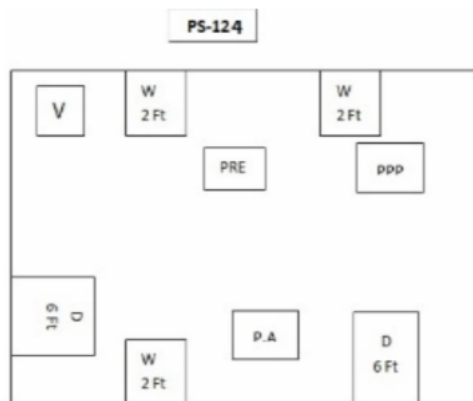

নির্বাচক নিবন্ধন আধিকারিকের স্বাক্ষর

Nazri Naksha

Google Map View

Polling Station Building Front View

Polling Station Front View

Cad View

Key MAP View

1 নাম : ওজিফাবিবি স্বামীর নাম: সুলতান বাড়ির নং : n0002 বয়স : 66 লিঙ্গ : মহিলা ফটো উপলব্ধ	WB/40/189/279222	2 নাম : বাসেদ আলম পিতার নাম: মহঃ তাহের বাড়ির নং : n0003 বয়স : 30 লিঙ্গ : পুরুষ ফটো উপলব্ধ	RVU2003747	3 নাম : মহঃ মুজিদ পিতার নাম: মহঃ ইদ্রিশ বাড়ির নং : n0013 বয়স : 64 লিঙ্গ : পুরুষ ফটো উপলব্ধ	WB/40/189/279210
4 নাম : শবনম খাতুন পিতার নাম: মহঃ মুশলিম বাড়ির নং : n0067 বয়স : 40 লিঙ্গ : মহিলা ফটো উপলব্ধ	RVU1534478	5 নাম : জরিলা খাতুন স্বামীর নাম: মহঃ ওসমান বাড়ির নং : n0034 বয়স : 53 লিঙ্গ : মহিলা ফটো উপলব্ধ	WB/40/189/279119	6 নাম : বাবুল সেখ পিতার নাম: কালু সেখ বাড়ির নং : n0093 বয়স : 33 লিঙ্গ : পুরুষ ফটো উপলব্ধ	RVU1534833
7 নাম : নুরেসা বিবি স্বামীর নাম: আঃ রাজ্জাক বাড়ির নং : n0032 বয়স : 41 লিঙ্গ : মহিলা ফটো উপলব্ধ	DRW2627404	8 নাম : মহঃ ফিরোজ মায়ের নাম: নুরজাহান বিবি বাড়ির নং : n0032 বয়স : 33 লিঙ্গ : পুরুষ ফটো উপলব্ধ	RVU1534726	9 নাম : নুরজাহান বিবি স্বামীর নাম: রসিদ মহম্মদ বাড়ির নং : n0032 বয়স : 42 লিঙ্গ : মহিলা ফটো উপলব্ধ	DRW2323582
10 নাম : আব্দুল রাজ্জাক মায়ের নাম: রাহিমা বিবি বাড়ির নং : n0032 বয়স : 44 লিঙ্গ : পুরুষ ফটো উপলব্ধ	DRW2548766	11 নাম : মহম্মদ রসিদ পিতার নাম: মহঃ সঈদ বাড়ির নং : n0032 বয়স : 56 লিঙ্গ : পুরুষ ফটো উপলব্ধ	DRW2323574	12 নাম : মইরুননেসা বিবি পিতার নাম: মহঃ সঈদ বাড়ির নং : n0032 বয়স : 59 লিঙ্গ : পুরুষ ফটো উপলব্ধ	WB/40/189/279368
13 নাম : নুরজাহান বিবি পিতার নাম: ইসমাইল বাড়ির নং : n0032 বয়স : 55 লিঙ্গ : মহিলা ফটো উপলব্ধ	WB/40/189/279252	14 নাম : রুকসানা বিবি স্বামীর নাম: খাজামুদ্দিন বাড়ির নং : 036 বয়স : 31 লিঙ্গ : মহিলা ফটো উপলব্ধ	RVU1885300	15 নাম : রিজওয়ানা বিবি স্বামীর নাম: মহঃ হালিম বাড়ির নং : n0031 বয়স : 51 লিঙ্গ : মহিলা ফটো উপলব্ধ	WB/40/189/279430
16 নাম : মহম্মদ হালিম পিতার নাম: মহঃ লতিফ বাড়ির নং : n0030 বয়স : 39 লিঙ্গ : পুরুষ ফটো উপলব্ধ	RVU1635952	17 নাম : খাদিজা বিবি স্বামীর নাম: মহঃ ইসরাইল বাড়ির নং : n0030 বয়স : 71 লিঙ্গ : মহিলা ফটো উপলব্ধ	WB/40/189/279245	18 নাম : মহঃ সাহাবুদ্দিন পিতার নাম: মহঃ ইসরাইল বাড়ির নং : n0030 বয়স : 35 লিঙ্গ : পুরুষ ফটো উপলব্ধ	RVU1393487
19 নাম : নুরজাহানবিবি অন্যান্য: ইসরাইল বাড়ির নং : n0029 বয়স : 61 লিঙ্গ : মহিলা ফটো উপলব্ধ	WB/40/189/279350	20 নাম : সাহাজাদী খাতুন স্বামীর নাম: সেখ নাসিম বাড়ির নং : n0062 বয়স : 35 লিঙ্গ : মহিলা ফটো উপলব্ধ	RVU1636414	21 নাম : মহঃ আফতাব আলম পিতার নাম: আব্দুল আজিজ বাড়ির নং : n0062 বয়স : 35 লিঙ্গ : পুরুষ ফটো উপলব্ধ	RVU1393826
22 নাম : সাবিয়া বিবি স্বামীর নাম: মহম্মদ সাহজাদা বাড়ির নং : n0062 বয়স : 39 লিঙ্গ : মহিলা ফটো উপলব্ধ	DRW2626869	23 নাম : ফারজানা বিবি স্বামীর নাম: মহঃ ইসলাম বাড়ির নং : n0062 বয়স : 38 লিঙ্গ : মহিলা ফটো উপলব্ধ	RVU1885250	24 নাম : মহঃ ইসলাম পিতার নাম: মহঃ আজিজ বাড়ির নং : n0062 বয়স : 46 লিঙ্গ : পুরুষ ফটো উপলব্ধ	DRW2323798
25 নাম : মহম্মদ শাহাজাদা পিতার নাম: মহম্মদ আজিজ বাড়ির নং : n0062 বয়স : 48 লিঙ্গ : পুরুষ ফটো উপলব্ধ	RVU2424364	26 নাম : আফসানা বিবি স্বামীর নাম: মহঃ সেলিম বাড়ির নং : n0062 বয়স : 48 লিঙ্গ : মহিলা ফটো উপলব্ধ	DRW2323814	27 নাম : মহঃ সেলিম পিতার নাম: মহঃ আজিজ বাড়ির নং : n0062 বয়স : 59 লিঙ্গ : পুরুষ ফটো উপলব্ধ	WB/40/189/279069
28 নাম : নুরজাহান বিবি স্বামীর নাম: মহঃ আজিজ বাড়ির নং : n0062 বয়স : 71 লিঙ্গ : মহিলা ফটো উপলব্ধ	WB/40/189/279452	29 নাম : মহঃ হোসেন পিতার নাম: মহঃ ইউনুস বাড়ির নং : n0061 বয়স : 39 লিঙ্গ : পুরুষ ফটো উপলব্ধ	RVU1394014	30 নাম : রেহানা খাতুন পিতার নাম: মহঃ ইউনুস বাড়ির নং : n0061 বয়স : 39 লিঙ্গ : মহিলা ফটো উপলব্ধ	RVU1393727