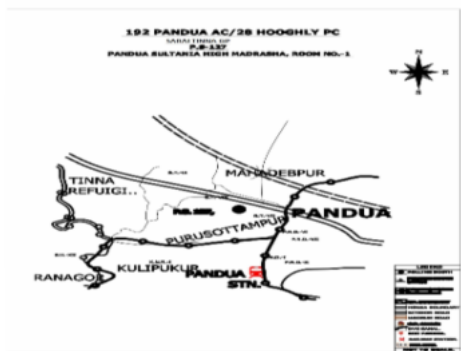

Nazri Naksha