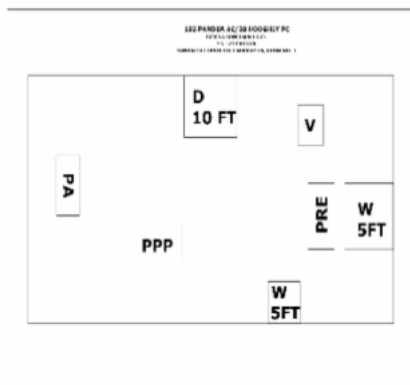

নির্বাচক নিবন্ধন আধিকারিকের স্বাক্ষর

Nazri Naksha

Google Map View

Polling Station Building Front View

Polling Station Front View

Cad View

Key MAP View

1 নাম : নওসাদ আলী পিতার নাম: মহঃ আব্বাস বাড়ির নং : n0057 বয়স : 39 লিঙ্গ : পুরুষ ফটো উপলব্ধ	DRW2627651	2 নাম : ফিরোজ খান পিতার নাম: মহঃ ইসলাম বাড়ির নং : n0057 বয়স : 36 লিঙ্গ : পুরুষ ফটো উপলব্ধ	RVU1394915	3 নাম : শাহনাজ বিবি স্বামীর নাম: মোহাম্মদ আয়ুব বাড়ির নং : n0025 বয়স : 43 লিঙ্গ : মহিলা ফটো উপলব্ধ	DRW2627842
4 নাম : মহঃ আয়ুব পিতার নাম: মহঃ কাইউম বাড়ির নং : n0025 বয়স : 51 লিঙ্গ : পুরুষ ফটো উপলব্ধ	RVU2441194	5 নাম : সাহাবুনোসা স্বামীর নাম: সেখ সাহাবুদ্দিন বাড়ির নং : n0025 বয়স : 57 লিঙ্গ : মহিলা ফটো উপলব্ধ	RVU2439529	6 নাম : সেখ সাহাবুদ্দিন পিতার নাম: সেখ নাসিরুদ্দিন বাড়ির নং : n0025 বয়স : 69 লিঙ্গ : পুরুষ ফটো উপলব্ধ	WB/40/189/282585
7 নাম : মহঃ নাসিম পিতার নাম: মহঃ সহিদ বাড়ির নং : n0019 বয়স : 36 লিঙ্গ : পুরুষ ফটো উপলব্ধ	RVU1395235	8 নাম : হারুন রসিদ পিতার নাম: মহঃ সহিদ বাড়ির নং : n0019 বয়স : 39 লিঙ্গ : পুরুষ ফটো উপলব্ধ	RVU0553602	9 নাম : শাকিলা বানু পিতার নাম: আবদুল হাকিম বাড়ির নং : n0050 বয়স : 61 লিঙ্গ : মহিলা ফটো উপলব্ধ	RVU2422749
10 নাম : সেখ মিরাজউদ্দিন পিতার নাম: আব্দুল কুদ্দুস বাড়ির নং : n0049 বয়স : 35 লিঙ্গ : পুরুষ ফটো উপলব্ধ	RVU1394899	11 নাম : জাহেদা খাতুন স্বামীর নাম: মহঃ রিয়াজউদ্দিন বাড়ির নং : 49 বয়স : 40 লিঙ্গ : মহিলা ফটো উপলব্ধ	RVU1763754	12 নাম : তহিদ আলম পিতার নাম: মহঃ রফিক বাড়ির নং : n0048 বয়স : 29 লিঙ্গ : পুরুষ ফটো উপলব্ধ	RVU2003986
13 নাম : নাজমীন বানো স্বামীর নাম: মহঃ রফিক বাড়ির নং : n0048 বয়স : 39 লিঙ্গ : মহিলা ফটো উপলব্ধ	RVU1394394	14 নাম : মহঃ লকিব পিতার নাম: আব্দুল মান্নান বাড়ির নং : n0048 বয়স : 33 লিঙ্গ : পুরুষ ফটো উপলব্ধ	WB/40/189/282032	15 নাম : সাবানা নাজমী স্বামীর নাম: মহঃ রফিক বাড়ির নং : n0048 বয়স : 33 লিঙ্গ : মহিলা ফটো উপলব্ধ	WB/40/189/282239
16 নাম : রিজিয়া বেগম স্বামীর নাম: মহঃ সহিদ বাড়ির নং : n0067 বয়স : 63 লিঙ্গ : মহিলা ফটো উপলব্ধ	WB/40/189/282191	17 নাম : মহঃ ওসমান পিতার নাম: লালচাঁদ বাড়ির নং : n0067 বয়স : 60 লিঙ্গ : পুরুষ ফটো উপলব্ধ	RVU2441442	18 নাম : সায়েফ আলি পিতার নাম: মহঃ খুরসেদ বাড়ির নং : n0066 বয়স : 30 লিঙ্গ : পুরুষ ফটো উপলব্ধ	RVU1885565
19 নাম : জাহিরুলেশা স্বামীর নাম: মহঃ রোজাউদ্দিন বাড়ির নং : n0065 বয়স : 49 লিঙ্গ : মহিলা ফটো উপলব্ধ	WB/40/189/282033	20 নাম : জাহিবুননেসা স্বামীর নাম: মহঃ জাহিদ বাড়ির নং : n0065 বয়স : 63 লিঙ্গ : মহিলা ফটো উপলব্ধ	WB/40/189/282160	21 নাম : মোহাম্মদ মুহিব পিতার নাম: আবদুল জব্বার বাড়ির নং : n0065 বয়স : 29 লিঙ্গ : পুরুষ ফটো উপলব্ধ	RVU2440295
22 নাম : জামিলা খাতুন স্বামীর নাম: আঃ জব্বার বাড়ির নং : n0065 বয়স : 71 লিঙ্গ : মহিলা ফটো উপলব্ধ	WB/40/189/282037	23 নাম : সারকু হোসেন পিতার নাম: মহঃ কালাম বাড়ির নং : n0062 বয়স : 29 লিঙ্গ : পুরুষ ফটো উপলব্ধ	RVU1637198	24 নাম : সাদ্দাম হোসেন পিতার নাম: মহঃ কালাম বাড়ির নং : n0062 বয়স : 35 লিঙ্গ : পুরুষ ফটো উপলব্ধ	RVU1535202
25 নাম : মহনিজামউদ্দিন পিতার নাম: মহমহুব বাড়ির নং : n0062 বয়স : 48 লিঙ্গ : পুরুষ ফটো উপলব্ধ	DRW1632884	26 নাম : মহম্মদ এছলাম আলি পিতার নাম: মহম্মদ মহবুব আলি বাড়ির নং : n0062 বয়স : 50 লিঙ্গ : পুরুষ ফটো উপলব্ধ	RVU2457638	27 নাম : মরিয়ম বিবি স্বামীর নাম: আজাদ উদ্দিন বাড়ির নং : n0061 বয়স : 45 লিঙ্গ : মহিলা ফটো উপলব্ধ	DRW2214286
28 নাম : মহঃ নওসাদ পিতার নাম: রিয়াজউদ্দিন বাড়ির নং : n0061 বয়স : 35 লিঙ্গ : পুরুষ ফটো উপলব্ধ	RVU1394758	29 নাম : আজাদউদ্দিন পিতার নাম: রিয়াজউদ্দিন বাড়ির নং : n0061 বয়স : 50 লিঙ্গ : পুরুষ ফটো উপলব্ধ	WB/40/189/282620	30 নাম : আকতারি বিবি স্বামীর নাম: রিয়াজউদ্দিন বাড়ির নং : n0061 বয়স : 65 লিঙ্গ : মহিলা ফটো উপলব্ধ	DRW2549103