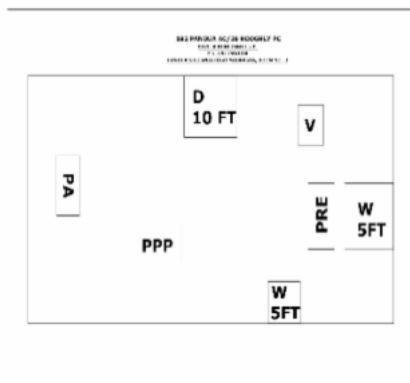

নির্বাচক নিবন্ধন আধিকারিকের স্বাক্ষর

Nazri Naksha

Google Map View

Polling Station Building Front View

Polling Station Front View

Cad View

Key MAP View

1 নাম : আয়েশা বিবি স্বামীর নাম: আসিফ আলি বাড়ির নং : n0060 বয়স : 46 লিঙ্গ : মহিলা	RVU0554303	ফটো উপলব্ধ	2 নাম : রুহি পারভীন পিতার নাম: রুহুল আমিন বাড়ির নং : n0057 বয়স : 33 লিঙ্গ : পুরুষ	RVU1763440	ফটো উপলব্ধ	3 নাম : মহঃ নবিউল্লা পিতার নাম: জয়নুদ্দিন বাড়ির নং : n0057 বয়স : 30 লিঙ্গ : পুরুষ	RVU1885532	ফটো উপলব্ধ
4 নাম : মহঃ তাহির পিতার নাম: মহঃ ইসমাইল বাড়ির নং : n0063 বয়স : 66 লিঙ্গ : পুরুষ	RVU1395169	ফটো উপলব্ধ	5 নাম : সাহাজাদী বিবি স্বামীর নাম: মহ তাহের বাড়ির নং : n0063 বয়স : 53 লিঙ্গ : মহিলা	WB/40/189/282264	ফটো উপলব্ধ	6 নাম : মোহম্মদ মুস্তফা পিতার নাম: মোহম্মদ মোখতার বাড়ির নং : n0063 বয়স : 51 লিঙ্গ : পুরুষ	RVU2447910	ফটো উপলব্ধ
7 নাম : সালমা বিবি স্বামীর নাম: মহঃ মুস্তাফা বাড়ির নং : n0063 বয়স : 47 লিঙ্গ : মহিলা	DRW2549475	ফটো উপলব্ধ	8 নাম : সেখ ফিরোজ পিতার নাম: সেখ আমির আলি বাড়ির নং : n0008 বয়স : 51 লিঙ্গ : পুরুষ	RVU1535285	ফটো উপলব্ধ	9 নাম : রিসিদা মল্লিক স্বামীর নাম: সেখ ফিরোজ বাড়ির নং : n0008 বয়স : 50 লিঙ্গ : মহিলা	RVU1637008	ফটো উপলব্ধ
10 নাম : সাহিল আহমদ পিতার নাম: সেখ ফিরোজ বাড়ির নং : পুরুষোত্তমপুর বয়স : 20 লিঙ্গ : পুরুষ	RVU2893105	ফটো উপলব্ধ	11 নাম : শাহনাজ বিবি স্বামীর নাম: নূর ইসলাম বাড়ির নং : n0038 বয়স : 50 লিঙ্গ : মহিলা	DRW2549392	ফটো উপলব্ধ	12 নাম : ইমরান আলি পিতার নাম: দিল মহাম্মদ বাড়ির নং : n0066 বয়স : 66 লিঙ্গ : পুরুষ	RVU2773851	ফটো উপলব্ধ
#2 13 নাম : সুফিয়া বেগম স্বামীর নাম: মোহম্মদ আরমান মালিক বাড়ির নং : পুরুষোত্তমপুর বয়স : 39 লিঙ্গ : মহিলা	RVU2892438	ফটো উপলব্ধ	14 নাম : মোহম্মদ আরমান মালিক পিতার নাম: মোহম্মদ ইউসুফ মালিক বাড়ির নং : পুরুষোত্তমপুর বয়স : 27 লিঙ্গ : পুরুষ	RVU2893204	ফটো উপলব্ধ	15 নাম : মোহম্মদ আয়ুব পিতার নাম: মহম্মদ ইরফান বাড়ির নং : পুরুষোত্তমপুর বয়স : 23 লিঙ্গ : পুরুষ	RVU2901452	ফটো উপলব্ধ
16 নাম : মোহম্মদ ফরোজ আলম পিতার নাম: মোহম্মদ ইরফান বাড়ির নং : পুরুষোত্তমপুর বয়স : 21 লিঙ্গ : পুরুষ	RVU2900413	ফটো উপলব্ধ	17 নাম : মোহঃ আবিদ আলী পিতার নাম: মোহঃ হায়দার আলি বাড়ির নং : n0072 বয়স : 49 লিঙ্গ : পুরুষ	WB/40/189/282210	ফটো উপলব্ধ	18 নাম : মহঃ আমজাদ আলি পিতার নাম: মহঃ আহমাদ আলী বাড়ির নং : 72 বয়স : 32 লিঙ্গ : পুরুষ	RVU1763572	ফটো উপলব্ধ
19 নাম : জারিনা বিবি পিতার নাম: আরশিদ বাড়ির নং : n0073 বয়স : 50 লিঙ্গ : মহিলা	WB/40/189/282652	ফটো উপলব্ধ	20 নাম : জারিনা খাতুন পিতার নাম: সাবির আলি বাড়ির নং : n0073 বয়স : 32 লিঙ্গ : মহিলা	RVU2004034	ফটো উপলব্ধ	21 নাম : রাজিয়া খাতুন স্বামীর নাম: আজিজুর রহমান বাড়ির নং : n0075 বয়স : 37 লিঙ্গ : মহিলা	RVU1636851	ফটো উপলব্ধ
22 নাম : লজ্জিমন বিবি স্বামীর নাম: সেখ আনোয়ার আলি বাড়ির নং : n0076 বয়স : 66 লিঙ্গ : মহিলা	WB/40/189/282377	ফটো উপলব্ধ	23 নাম : সেখ আশগার আলি পিতার নাম: সেখ আনোয়ার আলি বাড়ির নং : n0076 বয়স : 47 লিঙ্গ : পুরুষ	DRW1632025	ফটো উপলব্ধ	24 নাম : রেশমা খাতুন স্বামীর নাম: সেখ আসগার আলী বাড়ির নং : n0076 বয়স : 33 লিঙ্গ : মহিলা	RVU1535251	ফটো উপলব্ধ
25 নাম : আলাউদ্দিন পিতার নাম: মহঃসোবহান বাড়ির নং : n0022 বয়স : 66 লিঙ্গ : পুরুষ	DRW2325124	ফটো উপলব্ধ	26 নাম : আনোয়ার আলী পিতার নাম: মহঃসোবহান বাড়ির নং : n0022 বয়স : 56 লিঙ্গ : পুরুষ	WB/40/189/282311	ফটো উপলব্ধ	27 নাম : মহঃ ফিরোজ পিতার নাম: মহঃ আনোয়ার বাড়ির নং : n0022 বয়স : 35 লিঙ্গ : পুরুষ	RVU1394659	ফটো উপলব্ধ
28 নাম : মহঃ রাজা পিতার নাম: মহঃ আনোয়ার বাড়ির নং : 52 বয়স : 32 লিঙ্গ : পুরুষ	RVU1763879	ফটো উপলব্ধ	29 নাম : রোজিদা সুলতানা পিতার নাম: জুমান সা বাড়ির নং : n0023 বয়স : 69 লিঙ্গ : মহিলা	DRW2549327	ফটো উপলব্ধ	30 নাম : মাইতুন বিবি স্বামীর নাম: রোজিদা সা বাড়ির নং : n0023 বয়স : 69 লিঙ্গ : মহিলা	DRW2549335	ফটো উপলব্ধ