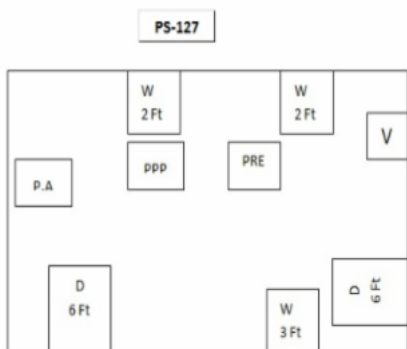

নির্বাচক নিবন্ধন আধিকারিকের স্বাক্ষর

Nazri Naksha

Google Map View

Polling Station Building Front View

Polling Station Front View

Cad View

Key MAP View

1 নাম : নসিবা বেগম স্বামীর নাম: আকবর আলি বাড়ির নং : n0001 বয়স : 66 লিঙ্গ : মহিলা	WB/40/189/291132	2 নাম : সাব্বিরা খাতুন স্বামীর নাম: আমিনুল ইসলাম বাড়ির নং : n0001 বয়স : 42 লিঙ্গ : মহিলা	DRW2471886	3 নাম : সেখ সাইফুদ্দিন পিতার নাম: সেখ কেলামত আলি বাড়ির নং : n0002 বয়স : 43 লিঙ্গ : পুরুষ	DRW2471936
4 নাম : মরিয়ম খাতুন স্বামীর নাম: সেখ সাইফুদ্দিন বাড়ির নং : n0002 বয়স : 41 লিঙ্গ : মহিলা	DRW2471944	5 নাম : সেখ ডালিম পিতার নাম: আব্দুল হাকিম বাড়ির নং : n0024 বয়স : 33 লিঙ্গ : পুরুষ	RVU1638592	6 নাম : সাব্বিনা বিবি স্বামীর নাম: আব্দুল আলম বাড়ির নং : n0024 বয়স : 44 লিঙ্গ : মহিলা	DRW2551653
7 নাম : জেসমীন খাতুন স্বামীর নাম: মহসীন বাড়ির নং : n0024 বয়স : 46 লিঙ্গ : মহিলা	DRW1634542	8 নাম : সেখ মহাসিন পিতার নাম: সেখ সামাদ বাড়ির নং : n0024 বয়স : 53 লিঙ্গ : পুরুষ	DRW1634500	9 নাম : সফিউল সুলতান পিতার নাম: হারুন রসিদ বাড়ির নং : n0024 বয়স : 31 লিঙ্গ : পুরুষ	RVU2005601
10 নাম : নাসিরা বিবি স্বামীর নাম: হারুন রসিদ বাড়ির নং : n0024 বয়স : 53 লিঙ্গ : মহিলা	WB/40/189/291560	11 নাম : হারুন রসিদ পিতার নাম: সামাদ বাড়ির নং : n0024 বয়স : 56 লিঙ্গ : পুরুষ	WB/40/189/291615	12 নাম : আনোয়ারা খাতুন পিতার নাম: মকবুল আলী বাড়ির নং : n0022 বয়স : 44 লিঙ্গ : মহিলা	DRW2551661
13 নাম : জোহরা বিবি স্বামীর নাম: মোকবুল আলি বাড়ির নং : n0022 বয়স : 69 লিঙ্গ : মহিলা	WB/40/189/291213	14 নাম : মোকবুল আলি পিতার নাম: মোমিন আলি বাড়ির নং : n0022 বয়স : 73 লিঙ্গ : পুরুষ	WB/40/189/291609	15 নাম : মোনোয়ারা বিবি পিতার নাম: সামাদ বাড়ির নং : n0021 বয়স : 53 লিঙ্গ : মহিলা	WB/40/189/291533
16 নাম : ফিরোজা বিবি পিতার নাম: সামাদ বাড়ির নং : n0021 বয়স : 55 লিঙ্গ : মহিলা	WB/40/189/291352	17 নাম : আব্দুল কালাম পিতার নাম: সেখ ইয়ার আলি বাড়ির নং : n0020 বয়স : 49 লিঙ্গ : পুরুষ	DRW2628998	18 নাম : সাহানারা খাতুন পিতার নাম: ইয়ার আলি বাড়ির নং : n0020 বয়স : 45 লিঙ্গ : মহিলা	DRW1635002
19 নাম : হবিবুল্লাহ পিতার নাম: ইয়ার আলি বাড়ির নং : n0020 বয়স : 57 লিঙ্গ : পুরুষ	WB/40/189/291501	20 নাম : সানোয়ার হোসেন পিতার নাম: সেখ ফরাদ আলি বাড়ির নং : n0019 বয়স : 31 লিঙ্গ : পুরুষ	RVU1887421	21 নাম : জামিরুদ্দিন সেখ পিতার নাম: আলাউদ্দিন সেখ বাড়ির নং : n0019 বয়স : 34 লিঙ্গ : পুরুষ	RVU1638626
22 নাম : মনিরা বিবি স্বামীর নাম: আলাউদ্দিন বাড়ির নং : n0019 বয়স : 61 লিঙ্গ : মহিলা	WB/40/189/291211	23 নাম : সাফিয়ারা খাতুন পিতার নাম: সেখ সামসুদ্দিন বাড়ির নং : n0019 বয়স : 47 লিঙ্গ : মহিলা	RVU1398486	24 নাম : সেখ আমিরুদ্দিন পিতার নাম: সেখ আলাউদ্দিন বাড়ির নং : n0019 বয়স : 37 লিঙ্গ : পুরুষ	RVU2005577
25 নাম : সেখ আলাউদ্দিন পিতার নাম: সেখ সামসুদ্দিন বাড়ির নং : n0019 বয়স : 66 লিঙ্গ : পুরুষ	WB/40/189/291618	26 নাম : কামাল উদ্দিন পিতার নাম: মহিউদ্দিন বাড়ির নং : n0019 বয়স : 43 লিঙ্গ : পুরুষ	DRW2471902	27 নাম : সাব্বেরা খাতুন স্বামীর নাম: মহিউদ্দিন বাড়ির নং : n0019 বয়স : 66 লিঙ্গ : মহিলা	WB/40/189/291181
28 নাম : মনিউর রহমান পিতার নাম: ফজলুর রহমান বাড়ির নং : n0018 বয়স : 38 লিঙ্গ : পুরুষ	DRW2471951	29 নাম : মতিউর রাহি পিতার নাম: ফজলুর রহমান বাড়ির নং : n0018 বয়স : 46 লিঙ্গ : পুরুষ	DRW2697282	30 নাম : ফজলুর রহমান পিতার নাম: মনজুর রহমান বাড়ির নং : n0018 বয়স : 74 লিঙ্গ : পুরুষ	WB/40/189/291253