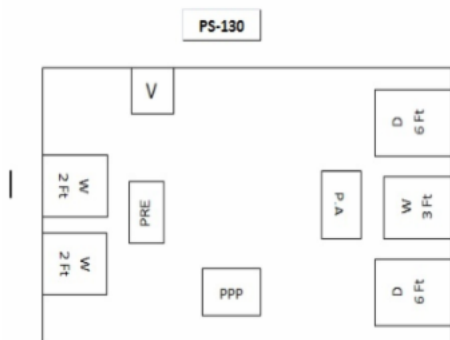

নির্বাচক নিবন্ধন আধিকারিকের স্বাক্ষর

Nazri Naksha

Google Map View

Polling Station Building Front View

Polling Station Front View

Cad View

Key MAP View

বিধানসভা নির্বাচনক্ষেত্রের নং, নাম : 192-পাণ্ডুরা
ভাগ নং, নাম : 1-দিঘীরপাড়(রায়পাড়া,আদিবাসীপাড়া)