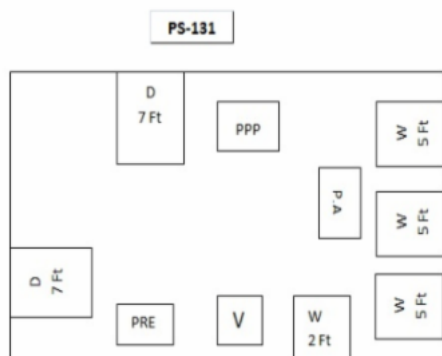

নির্বাচক নিবন্ধন আধিকারিকের স্বাক্ষর

Nazri Naksha

Google Map View

Polling Station Building Front View

Polling Station Front View

Cad View

Key MAP View

1 নাম : হাজেরা বিবি স্বামীর নাম : রফিকুল ইসলাম সরকার মহঃ বাড়ির নং : n0025 বয়স : 43 লিঙ্গ : মহিলা	RVU1639798 ফটো উপলব্ধ	2 নাম : দেবিলাল টুডু পিতার নাম : সনৎ টুডু বাড়ির নং : n0014 বয়স : 32 লিঙ্গ : পুরুষ	RVU1888726 ফটো উপলব্ধ	3 নাম : রানী টুডু স্বামীর নাম : সনৎ টুডু বাড়ির নং : n0014 বয়স : 53 লিঙ্গ : মহিলা	DRW0019356 ফটো উপলব্ধ
4 নাম : বিনোদ ক্ষেত্রপাল পিতার নাম : মিলন ক্ষেত্রপাল বাড়ির নং : N0285 বয়স : 26 লিঙ্গ : পুরুষ	RVU2555241 ফটো উপলব্ধ	5 নাম : সুমন ক্ষেত্রপাল পিতার নাম : কুশ ক্ষেত্রপাল বাড়ির নং : N0209 বয়স : 24 লিঙ্গ : পুরুষ	RVU2555258 ফটো উপলব্ধ	6 নাম : মনিজা খাতুন সরকার স্বামীর নাম : মোহাম্মদ জাহাঙ্গির সরকার বাড়ির নং : n0381 বয়স : 24 লিঙ্গ : মহিলা	RVU2555233 ফটো উপলব্ধ
7 নাম : নীরব ক্ষেত্রপাল পিতার নাম : আমর ক্ষেত্রপাল বাড়ির নং : n0013 বয়স : 41 লিঙ্গ : পুরুষ	DRW2629533 ফটো উপলব্ধ	8 নাম : সম্পা ক্ষেত্রপাল স্বামীর নাম : নীরব ক্ষেত্রপাল বাড়ির নং : n0013 বয়স : 44 লিঙ্গ : মহিলা	GFY1660448 ফটো উপলব্ধ	9 নাম : হীরালাল ক্ষেত্রপাল পিতার নাম : অমর ক্ষেত্রপাল বাড়ির নং : n0020 বয়স : 36 লিঙ্গ : পুরুষ	RVU1306323 ফটো উপলব্ধ
10 নাম : সঞ্জিত ক্ষেত্রপাল পিতার নাম : স্বপন ক্ষেত্রপাল বাড়ির নং : n0019 বয়স : 36 লিঙ্গ : পুরুষ	RVU1306315 ফটো উপলব্ধ	11 নাম : দীপা ক্ষেত্রপাল স্বামীর নাম : প্রদীপ ক্ষেত্রপাল বাড়ির নং : n0018 বয়স : 35 লিঙ্গ : মহিলা	RVU1765429 ফটো উপলব্ধ	12 নাম : প্রদীপ ক্ষেত্রপাল পিতার নাম : স্বপন ক্ষেত্রপাল বাড়ির নং : n0018 বয়স : 36 লিঙ্গ : পুরুষ	RVU1306307 ফটো উপলব্ধ
13 নাম : পরিমল ক্ষেত্রপাল পিতার নাম : কমল ক্ষেত্রপাল বাড়ির নং : n0017 বয়স : 37 লিঙ্গ : পুরুষ	RVU1306299 ফটো উপলব্ধ	14 নাম : কৃষ্ণা ক্ষেত্রপাল স্বামীর নাম : পরিমল ক্ষেত্রপাল বাড়ির নং : n0017 বয়স : 39 লিঙ্গ : মহিলা	RVU1888742 ফটো উপলব্ধ	15 নাম : দীপক ক্ষেত্রপাল পিতার নাম : মধুসূদন ক্ষেত্রপাল বাড়ির নং : n0015 বয়স : 38 লিঙ্গ : পুরুষ	RVU1306273 ফটো উপলব্ধ
16 নাম : রুপা ক্ষেত্রপাল স্বামীর নাম : হীরালাল ক্ষেত্রপাল বাড়ির নং : এন0020 বয়স : 27 লিঙ্গ : মহিলা	RVU2314573 ফটো উপলব্ধ	17 নাম : ম্লিপা ক্ষেত্রপাল পিতার নাম : প্রশান্ত ক্ষেত্রপাল বাড়ির নং : নং 235 বয়স : 24 লিঙ্গ : মহিলা	RVU2556942 ফটো উপলব্ধ	18 নাম : বনশ্রী ক্ষেত্রপাল স্বামীর নাম : দীপংকর ক্ষেত্রপাল বাড়ির নং : N0299 বয়স : 24 লিঙ্গ : মহিলা	RVU2555217 ফটো উপলব্ধ
19 নাম : রুম্মা ক্ষেত্রপাল স্বামীর নাম : অর্জুন ক্ষেত্রপাল বাড়ির নং : নং203 বয়স : 24 লিঙ্গ : মহিলা	RVU2555316 ফটো উপলব্ধ	20 নাম : শ্রবানী ক্ষেত্রপাল স্বামীর নাম : প্রশান্ত ক্ষেত্রপাল বাড়ির নং : নং206 বয়স : 25 লিঙ্গ : মহিলা	RVU2560068 ফটো উপলব্ধ	21 নাম : সুদীপ ক্ষেত্রপাল পিতার নাম : মহাদেব ক্ষেত্রপাল বাড়ির নং : নং 217 বয়স : 25 লিঙ্গ : পুরুষ	RVU2558245 ফটো উপলব্ধ
22 নাম : মোনালিসা ক্ষেত্রপাল পিতার নাম : ললুট ক্ষেত্রপাল বাড়ির নং : নং195 বয়স : 24 লিঙ্গ : মহিলা	RVU2558765 ফটো উপলব্ধ	23 নাম : সাবিত্রী ক্ষেত্রপাল স্বামীর নাম : পলাশ ক্ষেত্রপাল বাড়ির নং : n0016 বয়স : 34 লিঙ্গ : মহিলা	RVU1400266 ফটো উপলব্ধ	24 নাম : পলাশ ক্ষেত্রপাল পিতার নাম : হারুন ক্ষেত্রপাল বাড়ির নং : n0016 বয়স : 36 লিঙ্গ : পুরুষ	RVU1306281 ফটো উপলব্ধ
25 নাম : কল্পল ক্ষেত্রপাল পিতার নাম : তপন ক্ষেত্রপাল বাড়ির নং : n0212 বয়স : 30 লিঙ্গ : পুরুষ	RVU2208338 ফটো উপলব্ধ	26 নাম : রুমা ক্ষেত্রপাল স্বামীর নাম : শংকর ক্ষেত্রপাল বাড়ির নং : N0226 বয়স : 37 লিঙ্গ : মহিলা	RVU2555266 ফটো উপলব্ধ	27 নাম : দীপ দাস ক্ষেত্রপাল পিতার নাম : উদয় ক্ষেত্রপাল বাড়ির নং : নং বয়স : 24 লিঙ্গ : পুরুষ	RVU2557882 ফটো উপলব্ধ
28 নাম : রিতিক ক্ষেত্রপাল পিতার নাম : প্রসংতা ক্ষেত্রপাল বাড়ির নং : N0237 বয়স : 25 লিঙ্গ : পুরুষ	RVU2556645 ফটো উপলব্ধ	29 নাম : শর্মিলা ক্ষেত্রপাল স্বামীর নাম : ভাস্কর ক্ষেত্রপাল বাড়ির নং : এন0257 বয়স : 27 লিঙ্গ : মহিলা	RVU2745651 ফটো উপলব্ধ	30 নাম : সান্তনা ক্ষেত্রপাল স্বামীর নাম : সাগর ক্ষেত্রপাল বাড়ির নং : N0205 বয়স : 27 লিঙ্গ : মহিলা	RVU2555274 ফটো উপলব্ধ