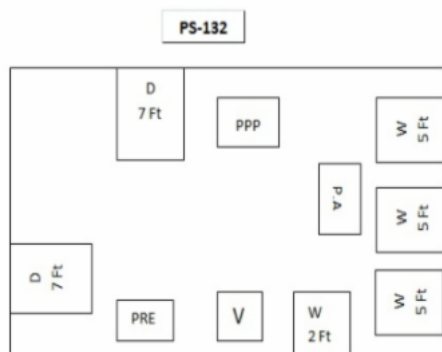

নির্বাচক নিবন্ধন আধিকারিকের স্বাক্ষর

Nazri Naksha

Google Map View

Polling Station Building Front View

Polling Station Front View

Cad View

Key MAP View

1 নাম : সেখ আনারুল পিতার নাম: সেখ মনসুর হাবিব বাড়ির নং : n0021 বয়স : 30 লিঙ্গ : পুরুষ ফটো উপলব্ধ	RVU1889179	2 নাম : আলোয়া বিবি স্বামীর নাম: সেখ মনসুর হাবিব বাড়ির নং : n0021 বয়স : 48 লিঙ্গ : মহিলা ফটো উপলব্ধ	WB/40/189/303375	3 নাম : সেখ মনসুর হাবিব পিতার নাম: মহাম্মদ আলি বাড়ির নং : n0021 বয়স : 56 লিঙ্গ : পুরুষ ফটো উপলব্ধ	WB/40/189/303360
4 নাম : রাহেমা বিবি স্বামীর নাম: মহাম্মদ আলী বাড়ির নং : n0021 বয়স : 83 লিঙ্গ : মহিলা ফটো উপলব্ধ	WB/40/189/303374	5 নাম : আব্দুল সাদিক পিতার নাম: আব্দুল সাল্লাম বাড়ির নং : n0019 বয়স : 33 লিঙ্গ : পুরুষ ফটো উপলব্ধ	RVU1493725	6 নাম : সেখ আব্দুল কাদির পিতার নাম: আব্দুস সাল্লাম বাড়ির নং : n0019 বয়স : 39 লিঙ্গ : পুরুষ ফটো উপলব্ধ	DRW2473957
7 নাম : তাজিলা খাতুন স্বামীর নাম: আব্দুস সাল্লাম বাড়ির নং : n0019 বয়স : 69 লিঙ্গ : মহিলা ফটো উপলব্ধ	WB/40/189/303384	8 নাম : জেসমিন আরা খাতুন পিতার নাম: সেকেন্দার বাড়ির নং : n0018 বয়স : 49 লিঙ্গ : মহিলা ফটো উপলব্ধ	RVU2849024	9 নাম : জাহানারা বিবি স্বামীর নাম: সাদেক আলি বাড়ির নং : n0018 বয়স : 43 লিঙ্গ : মহিলা ফটো উপলব্ধ	DRW2096154
10 নাম : সিদ্দিকা বিবি স্বামীর নাম: সেকেন্দার আলি বাড়ির নং : n0018 বয়স : 66 লিঙ্গ : মহিলা ফটো উপলব্ধ	WB/40/189/303392	11 নাম : তছুরা বিবি পিতার নাম: আনোয়ারুল হক বাড়ির নং : n0014 বয়স : 66 লিঙ্গ : মহিলা ফটো উপলব্ধ	WB/40/189/303200	12 নাম : সাহিন সুলতানা স্বামীর নাম: কামাল হাসান সেখ বাড়ির নং : n0013 বয়স : 34 লিঙ্গ : মহিলা ফটো উপলব্ধ	RVU1640580
13 নাম : কনিজা বিবি পিতার নাম: কোরবান আলি বাড়ির নং : n0010 বয়স : 36 লিঙ্গ : মহিলা ফটো উপলব্ধ	RVU1640499	14 নাম : কোহিনুর বিবি স্বামীর নাম: কুরবান আলি বাড়ির নং : n0010 বয়স : 56 লিঙ্গ : মহিলা ফটো উপলব্ধ	WB/40/189/303442	15 নাম : সেখ নাজিমউদ্দিন পিতার নাম: সেখ সিরাজউদ্দিন বাড়ির নং : n0021 বয়স : 51 লিঙ্গ : পুরুষ ফটো উপলব্ধ	DRW2698199
16 নাম : রেজিনা সুলতানা পিতার নাম: সেখ লিয়াকত আলী বাড়ির নং : n0229 বয়স : 29 লিঙ্গ : মহিলা ফটো উপলব্ধ	RVU2213064	17 নাম : সাকিনা বেগম স্বামীর নাম: গোলাম রসুল বাড়ির নং : n0032 বয়স : 55 লিঙ্গ : মহিলা ফটো উপলব্ধ	WB/40/189/303377	18 নাম : বুলবুল খাতুন স্বামীর নাম: মজফফার হোসেন বাড়ির নং : n0032 বয়স : 33 লিঙ্গ : মহিলা ফটো উপলব্ধ	RVU1765866
19 নাম : মজফফার হোসেন পিতার নাম: গোলাম রসুল বাড়ির নং : n0032 বয়স : 37 লিঙ্গ : পুরুষ ফটো উপলব্ধ	DRW2698157	20 নাম : গোলাম রসুল পিতার নাম: জামালউদ্দীন বাড়ির নং : n0032 বয়স : 60 লিঙ্গ : পুরুষ ফটো উপলব্ধ	WB/40/189/303464	21 নাম : ফেরদৌসী খাতুন স্বামীর নাম: সেখ আবসার আলি বাড়ির নং : n0031 বয়স : 31 লিঙ্গ : মহিলা ফটো উপলব্ধ	RVU1889211
22 নাম : মনিরা বিবি স্বামীর নাম: সেখ আলাউদ্দিন বাড়ির নং : n0030 বয়স : 39 লিঙ্গ : মহিলা ফটো উপলব্ধ	DRW2474039	23 নাম : সেখ আলাউদ্দিন পিতার নাম: আব্দুল কাদের বাড়ির নং : n0030 বয়স : 53 লিঙ্গ : পুরুষ ফটো উপলব্ধ	RVU2412070	24 নাম : সেখ মহিন উদ্দিন পিতার নাম: আব্দুল কাদের বাড়ির নং : n0030 বয়স : 45 লিঙ্গ : পুরুষ ফটো উপলব্ধ	DRW2552628
25 নাম : সেখ মকবুল হোসেন পিতার নাম: সেখ সিরাজুল হক বাড়ির নং : n0028 বয়স : 47 লিঙ্গ : পুরুষ ফটো উপলব্ধ	DRW1693993	26 নাম : সেখ রাফিকুল হোসেন পিতার নাম: সিরাজুল হক বাড়ির নং : n0028 বয়স : 40 লিঙ্গ : পুরুষ ফটো উপলব্ধ	DRW2552750	27 নাম : সামসুন নাহার স্বামীর নাম: সিরাজুল হক বাড়ির নং : n0028 বয়স : 66 লিঙ্গ : মহিলা ফটো উপলব্ধ	WB/40/189/303398
28 নাম : তনুজা বেগম স্বামীর নাম: আবু সুফিয়ান বাড়ির নং : n0024 বয়স : 46 লিঙ্গ : মহিলা ফটো উপলব্ধ	DRW1695147	29 নাম : আবু সুফিয়ান পিতার নাম: সফিক আহম্মদ বাড়ির নং : n0024 বয়স : 62 লিঙ্গ : পুরুষ ফটো উপলব্ধ	WB/40/189/303306	30 নাম : সফিয়র রহমান পিতার নাম: মফিজুর রহমান বাড়ির নং : n0023 বয়স : 30 লিঙ্গ : পুরুষ ফটো উপলব্ধ	RVU1889237