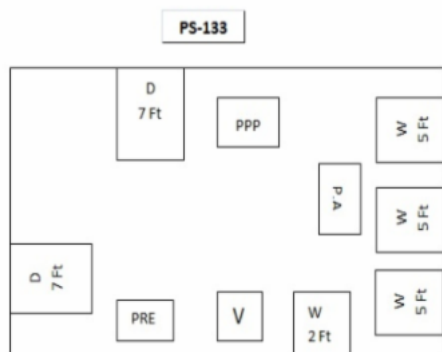

নির্বাচক নিবন্ধন আধিকারিকের স্বাক্ষর

Nazri Naksha

Google Map View

Polling Station Building Front View

Polling Station Front View

Cad View

Key MAP View

1 নাম : মুক্তারী বিবি স্বামীর নাম: আঃ রকিব বাড়ির নং : n0140 বয়স : 59 লিঙ্গ : মহিলা	WB/40/189/306330	ফটো উপলব্ধ	2 নাম : মহঃ সাইফুল হাসান স্বামীর নাম: সালেমা বিবি বাড়ির নং : n0140 বয়স : 32 লিঙ্গ : পুরুষ	RVU1889708	ফটো উপলব্ধ	3 নাম : সালেমা বিবি স্বামীর নাম: হাকিম বাড়ির নং : n0140 বয়স : 66 লিঙ্গ : মহিলা	WB/40/189/306151	ফটো উপলব্ধ
4 নাম : সায়েরা বিবি স্বামীর নাম: মহঃ নূর মহম্মদ বাড়ির নং : n0139 বয়স : 38 লিঙ্গ : মহিলা	DRW2474377	ফটো উপলব্ধ	5 নাম : মহঃ নূর মোহাম্মদ স্বামীর নাম: কুররতনতনেসা বিবি বাড়ির নং : n0139 বয়স : 40 লিঙ্গ : পুরুষ	DRW2331791	ফটো উপলব্ধ	6 নাম : সালমা বিবি স্বামীর নাম: মহঃ বাবর আলী বাড়ির নং : n0139 বয়স : 35 লিঙ্গ : মহিলা	RVU1889856	ফটো উপলব্ধ
7 নাম : মহঃ বাবর আলী পিতার নাম: আব্দুল মাজিদ আলী বাড়ির নং : n0139 বয়স : 44 লিঙ্গ : পুরুষ	RVU0595140	ফটো উপলব্ধ	8 নাম : মহাম্মদ নাসের আলি পিতার নাম: মহাম্মদ মুজিদ আলি বাড়ির নং : n0139 বয়স : 56 লিঙ্গ : পুরুষ	RVU1401785	ফটো উপলব্ধ	9 নাম : মহঃ মোকসেদ আলি পিতার নাম: আঃমুজিদ বাড়ির নং : n0139 বয়স : 53 লিঙ্গ : পুরুষ	WB/40/189/306207	ফটো উপলব্ধ
10 নাম : মেহের আলি সা পিতার নাম: গুরুর আলি সা বাড়ির নং : n0160 বয়স : 57 লিঙ্গ : পুরুষ	WB/40/189/306112	ফটো উপলব্ধ	11 নাম : সাহেরা বিবি স্বামীর নাম: সেখ ইয়ার আলি সা বাড়ির নং : n0160 বয়স : 49 লিঙ্গ : মহিলা	RVU2907764	ফটো উপলব্ধ	12 নাম : নূরজাহান বিবি স্বামীর নাম: সবুর আলি সা বাড়ির নং : n0160 বয়স : 57 লিঙ্গ : মহিলা	WB/40/189/306414	ফটো উপলব্ধ
13 নাম : আনোয়ারা বিবি স্বামীর নাম: আনোয়ার আলি সা বাড়ির নং : n0160 বয়স : 71 লিঙ্গ : মহিলা	WB/40/189/306596	ফটো উপলব্ধ	14 নাম : সফিকুল আলম পিতার নাম: আব্দুল জব্বার বাড়ির নং : n0159 বয়স : 31 লিঙ্গ : পুরুষ	RVU1766518	ফটো উপলব্ধ	15 নাম : সেখ সাবির আলি পিতার নাম: তুরাব বাড়ির নং : n0159 বয়স : 38 লিঙ্গ : পুরুষ	RVU1766534	ফটো উপলব্ধ
16 নাম : তহরা বিবি স্বামীর নাম: আলিজব্বার বাড়ির নং : n0159 বয়স : 54 লিঙ্গ : মহিলা	WB/40/189/306150	ফটো উপলব্ধ	17 নাম : মাহিলা বিবি স্বামীর নাম: তুরাব আলি বাড়ির নং : n0159 বয়স : 61 লিঙ্গ : মহিলা	WB/40/189/306211	ফটো উপলব্ধ	18 নাম : সেখ তুরাব আলি পিতার নাম: আঃ হামিদ বাড়ির নং : n0159 বয়স : 66 লিঙ্গ : পুরুষ	WB/40/189/306566	ফটো উপলব্ধ
19 নাম : হাজেরা বেগম স্বামীর নাম: লোকমান বাড়ির নং : n0160 বয়স : 48 লিঙ্গ : মহিলা	DRW1692789	ফটো উপলব্ধ	20 নাম : সেখ ফিরোজ পিতার নাম: সেখ আজগর বাড়ির নং : n0153 বয়স : 30 লিঙ্গ : পুরুষ	RVU1889781	ফটো উপলব্ধ	21 নাম : অজগর আলি শা পিতার নাম: আবদুল জলিল শা বাড়ির নং : বলালদিঘি বয়স : 59 লিঙ্গ : পুরুষ	RVU2898070	ফটো উপলব্ধ
22 নাম : আনোয়ারা বিবি স্বামীর নাম: দিলমহম্মদ সা বাড়ির নং : n0153 বয়স : 66 লিঙ্গ : মহিলা	DRW0613000	ফটো উপলব্ধ	23 নাম : সাকিলা বিবি স্বামীর নাম: মহঃ ইসমাইল বাড়ির নং : n0151 বয়স : 37 লিঙ্গ : মহিলা	RVU1641414	ফটো উপলব্ধ	24 নাম : মহম্মদ ইলিয়াস পিতার নাম: মহঃ ইব্রাহিম বাড়ির নং : n0151 বয়স : 38 লিঙ্গ : পুরুষ	RVU1401215	ফটো উপলব্ধ
25 নাম : মহম্মদ এসা হক পিতার নাম: মহম্মদ ইব্রাহিম বাড়ির নং : n0151 বয়স : 39 লিঙ্গ : পুরুষ	DRW2474328	ফটো উপলব্ধ	26 নাম : সালেমা বিবি স্বামীর নাম: এব্রাহিম বাড়ির নং : n0151 বয়স : 71 লিঙ্গ : মহিলা	WB/40/189/306196	ফটো উপলব্ধ	27 নাম : নূরজাহান বিবি স্বামীর নাম: মহঃইয়াকুব বাড়ির নং : n0150 বয়স : 69 লিঙ্গ : মহিলা	WB/40/189/306204	ফটো উপলব্ধ
28 নাম : দিপালী ঘোষ স্বামীর নাম: দীনেশ চন্দ্র ঘোষ বাড়ির নং : n0119 বয়স : 64 লিঙ্গ : মহিলা	WB/40/189/306144	ফটো উপলব্ধ	29 নাম : মহঃ আকিব হোসেন পিতার নাম: আব্দুল আলিম বাড়ির নং : n0041 বয়স : 34 লিঙ্গ : পুরুষ	RVU1766260	ফটো উপলব্ধ	30 নাম : মহঃ সাবির হোসেন পিতার নাম: আব্দুল আলিম বাড়ির নং : n0041 বয়স : 34 লিঙ্গ : পুরুষ	RVU1766252	ফটো উপলব্ধ