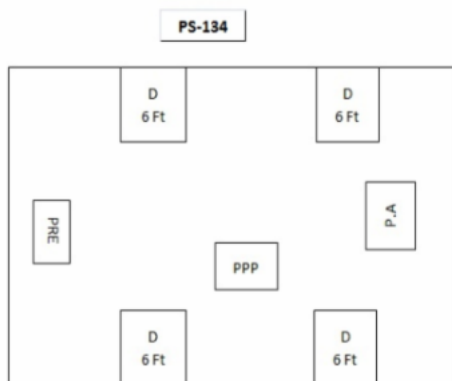

নির্বাচক নিবন্ধন আধিকারিকের স্বাক্ষর

Nazri Naksha

Google Map View

Polling Station Building Front View

Polling Station Front View

Cad View

Key MAP View

1 নাম : সুশান্ত কড়াতি পিতার নাম: সুধাংশু কড়াতি বাড়ির নং : n0213 বয়স : 27 লিঙ্গ : পুরুষ	RVU2279693 ফটো উপলব্ধ	2 নাম : গোপেশ্বর কুণ্ডু পিতার নাম: শিবরাম কুণ্ডু বাড়ির নং : n0085 বয়স : 72 লিঙ্গ : পুরুষ	RVU2851194 ফটো উপলব্ধ	3 নাম : যোগমায়া কুণ্ডু স্বামীর নাম: গোপেশ্বর কুণ্ডু বাড়ির নং : n0085 বয়স : 66 লিঙ্গ : মহিলা	WB/40/189/309051 ফটো উপলব্ধ
4 নাম : সুভাষ কুন্ডু পিতার নাম: গোপেশ্বর কুন্ডু বাড়ির নং : n0085 বয়স : 37 লিঙ্গ : পুরুষ	DRW2630192 ফটো উপলব্ধ	5 নাম : সুদীপা কুণ্ডু পিতার নাম: নিখিল কুণ্ডু বাড়ির নং : N0002 বয়স : 24 লিঙ্গ : মহিলা	RVU2548345 ফটো উপলব্ধ	6 নাম : প্রিয়া অধিকারী স্বামীর নাম: কিশোর মুখার্জী বাড়ির নং : 0037 বয়স : 27 লিঙ্গ : মহিলা	RVU2356061 ফটো উপলব্ধ
7 নাম : অশোক কুণ্ডু পিতার নাম: চৈতন্যচরন কুণ্ডু বাড়ির নং : n0003 বয়স : 72 লিঙ্গ : পুরুষ	RVU2571792 ফটো উপলব্ধ	8 নাম : পরিমল মুখোপাধ্যায় পিতার নাম: কমলেশ মুখোপাধ্যায় বাড়ির নং : n0037 বয়স : 55 লিঙ্গ : পুরুষ	RVU2582765 ফটো উপলব্ধ	9 নাম : শ্রাবন্তী নন্দী স্বামীর নাম: সুভাষ কুন্ডু বাড়ির নং : N0085 বয়স : 36 লিঙ্গ : মহিলা	RVU1382811 ফটো উপলব্ধ
10 নাম : সোমা সেঠ কুণ্ডু স্বামীর নাম: জয়দীপ কুণ্ডু বাড়ির নং : পাঁচগড়া বয়স : 38 লিঙ্গ : মহিলা	GMG2432870 ফটো উপলব্ধ	11 নাম : সুদয়চাঁদ কুণ্ডু পিতার নাম: শক্তিপদ কুণ্ডু বাড়ির নং : n0094 বয়স : 55 লিঙ্গ : পুরুষ	RVU2827822 ফটো উপলব্ধ	12 নাম : বুলু মুখার্জী স্বামীর নাম: শ্যামল মুখার্জী বাড়ির নং : n0037 বয়স : 50 লিঙ্গ : মহিলা	CQD2275956 ফটো উপলব্ধ
13 নাম : অমিত মুখার্জী পিতার নাম: কমলেশ মুখার্জী বাড়ির নং : n0037 বয়স : 43 লিঙ্গ : পুরুষ	DRW2097426 ফটো উপলব্ধ	14 নাম : কিশোর মুখার্জী পিতার নাম: কমলেশ মুখার্জী বাড়ির নং : n0037 বয়স : 46 লিঙ্গ : পুরুষ	DRW1696087 ফটো উপলব্ধ	15 নাম : মনোরঞ্জন মুখার্জী পিতার নাম: কমলেশ মুখার্জী বাড়ির নং : n0037 বয়স : 51 লিঙ্গ : পুরুষ	WB/40/189/309245 ফটো উপলব্ধ
16 নাম : শ্যামল মুখার্জী পিতার নাম: কমলেশ মুখার্জী বাড়ির নং : n0037 বয়স : 63 লিঙ্গ : পুরুষ	RVU2911543 ফটো উপলব্ধ	17 নাম : গায়ত্রী মুখার্জী স্বামীর নাম: কমলেশ মুখার্জী বাড়ির নং : n0037 বয়স : 83 লিঙ্গ : মহিলা	WB/40/189/309343 ফটো উপলব্ধ	18 নাম : বিবেকানন্দ কুণ্ডু পিতার নাম: শক্তিপদ কুণ্ডু বাড়ির নং : n0094 বয়স : 59 লিঙ্গ : পুরুষ	WB/40/189/309273 ফটো উপলব্ধ
19 নাম : উদয় চাঁদ কুণ্ডু পিতার নাম: শক্তিপদ কুণ্ডু বাড়ির নং : n0094 বয়স : 61 লিঙ্গ : পুরুষ	RVU1283894 ফটো উপলব্ধ	20 নাম : রীতা কুণ্ডু স্বামীর নাম: গৌরীশঙ্কর কুণ্ডু বাড়ির নং : n0094 বয়স : 53 লিঙ্গ : মহিলা	WB/40/189/309090 ফটো উপলব্ধ	21 নাম : গৌরীশঙ্কর কুণ্ডু পিতার নাম: শক্তিপদ কুণ্ডু বাড়ির নং : n0094 বয়স : 63 লিঙ্গ : পুরুষ	WB/40/189/309036 ফটো উপলব্ধ
22 নাম : জল্পনা কুণ্ডু পিতার নাম: শক্তিপদ কুণ্ডু বাড়ির নং : n0094 বয়স : 66 লিঙ্গ : মহিলা	WB/40/189/309030 ফটো উপলব্ধ	23 নাম : হরগোপাল কুণ্ডু পিতার নাম: শিবরাম কুণ্ডু বাড়ির নং : n0084 বয়স : 61 লিঙ্গ : পুরুষ	WB/40/189/309240 ফটো উপলব্ধ	24 নাম : ইন্দ্রানী কুণ্ডু স্বামীর নাম: মহেশ্বর কুণ্ডু বাড়ির নং : n0083 বয়স : 63 লিঙ্গ : মহিলা	WB/40/189/309050 ফটো উপলব্ধ
25 নাম : মহেশ্বর কুণ্ডু পিতার নাম: শিবরাম কুণ্ডু বাড়ির নং : n0083 বয়স : 72 লিঙ্গ : পুরুষ	WB/40/189/309629 ফটো উপলব্ধ	26 নাম : সুদীপ কুন্ডু পিতার নাম: যাদবেশ কুন্ডু বাড়ির নং : n0082 বয়স : 45 লিঙ্গ : পুরুষ	DRW1695667 ফটো উপলব্ধ	27 নাম : অমর নাথ বন্দ্যোপাধ্যায় পিতার নাম: শম্ভু চরন বন্দ্যোপাধ্যায় বাড়ির নং : n0082 বয়স : 61 লিঙ্গ : পুরুষ	DRW2553451 ফটো উপলব্ধ
28 নাম : জয়দীপ কুণ্ডু পিতার নাম: যাদবেশ কুন্ডু বাড়ির নং : n0082 বয়স : 44 লিঙ্গ : পুরুষ	DRW1695733 ফটো উপলব্ধ	29 নাম : ভারতী কুণ্ডু স্বামীর নাম: যাদবেশ কুণ্ডু বাড়ির নং : n0082 বয়স : 73 লিঙ্গ : মহিলা	WB/40/189/309119 ফটো উপলব্ধ	30 নাম : চৈতালী কুন্ডু স্বামীর নাম: সৌমেন্দ্র কুন্ডু বাড়ির নং : n0086 বয়স : 46 লিঙ্গ : মহিলা	DRW1696178 ফটো উপলব্ধ