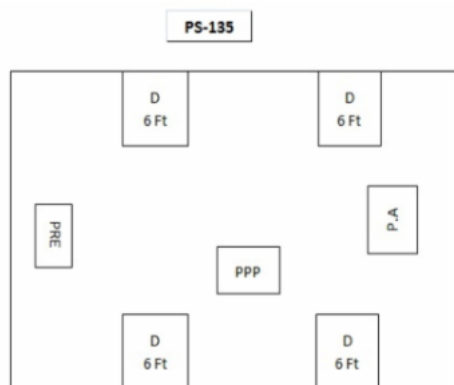

নির্বাচক নিবন্ধন আধিকারিকের স্বাক্ষর

Nazri Naksha

Google Map View

Polling Station Building Front View

Polling Station Front View

Cad View

Key MAP View

1 নাম : রুমা রায় স্বামীর নাম: সমর রায় বাড়ির নং : n0024 বয়স : 36 লিঙ্গ : মহিলা	RVU1402429 ফটো উপলব্ধ	2 নাম : সমর রায় পিতার নাম: সিদ্ধেশ্বর রায় বাড়ির নং : n0024 বয়স : 39 লিঙ্গ : পুরুষ	DRW2630416 ফটো উপলব্ধ	3 নাম : অনন্যা ফেরুপাল স্বামীর নাম: রাকেশ ফেরুপাল বাড়ির নং : N0062 বয়স : 26 লিঙ্গ : মহিলা	RVU2548717 ফটো উপলব্ধ
4 নাম : মুকুলী ফেরুপাল স্বামীর নাম: তাপস ফেরুপাল বাড়ির নং : n0157 বয়স : 28 লিঙ্গ : মহিলা	RVU2280121 ফটো উপলব্ধ	5 নাম : জয়দেব গাঙ্গুলী পিতার নাম: দিবাকর গাঙ্গুলী বাড়ির নং : n0128 বয়স : 71 লিঙ্গ : পুরুষ	RVU2443257 ফটো উপলব্ধ	6 নাম : অশোক কুমার ঘোষ পিতার নাম: গোপাল চন্দ্র ঘোষ বাড়ির নং : n0004 বয়স : 55 লিঙ্গ : পুরুষ	WB/40/189/312448 ফটো উপলব্ধ
7 নাম : শিব শংকর ঘোষ পিতার নাম: গোপাল চন্দ্র ঘোষ বাড়ির নং : n0004 বয়স : 47 লিঙ্গ : পুরুষ	DRW1695816 ফটো উপলব্ধ	8 নাম : সৌভিক ঘোষ পিতার নাম: প্রশান্ত ঘোষ বাড়ির নং : n0003 বয়স : 27 লিঙ্গ : পুরুষ	RVU2209112 ফটো উপলব্ধ	9 নাম : সৌমিক ঘোষ মায়ের নাম: গীতা ঘোষ বাড়ির নং : n0014 বয়স : 28 লিঙ্গ : পুরুষ	RVU2106623 ফটো উপলব্ধ
10 নাম : বৃষ্টি ঘোষ মায়ের নাম: আল্পনা ঘোষ বাড়ির নং : এন0014 বয়স : 23 লিঙ্গ : মহিলা	RVU2721074 ফটো উপলব্ধ	11 নাম : কবিতা ঘোষ স্বামীর নাম: ভোলানাথ ঘোষ বাড়ির নং : n0003 বয়স : 76 লিঙ্গ : মহিলা	WB/40/189/312130 ফটো উপলব্ধ	12 নাম : সৌভিক সরকার পিতার নাম: প্রভাত সরকার বাড়ির নং : n0002 বয়স : 34 লিঙ্গ : পুরুষ	RVU1402437 ফটো উপলব্ধ
13 নাম : শ্রাবনী ঘোষ স্বামীর নাম: সুকুমার ঘোষ বাড়ির নং : n0002 বয়স : 43 লিঙ্গ : মহিলা	RVU0606913 ফটো উপলব্ধ	14 নাম : সুকুমার ঘোষ পিতার নাম: অনিল ঘোষ বাড়ির নং : n0002 বয়স : 44 লিঙ্গ : পুরুষ	DRW2333334 ফটো উপলব্ধ	15 নাম : মিনতি ঘোষ স্বামীর নাম: তারক ঘোষ বাড়ির নং : n0002 বয়স : 61 লিঙ্গ : মহিলা	WB/40/189/312061 ফটো উপলব্ধ
16 নাম : তারক ঘোষ পিতার নাম: শ্রীপতি ঘোষ বাড়ির নং : n0002 বয়স : 67 লিঙ্গ : পুরুষ	DRW2333342 ফটো উপলব্ধ	17 নাম : তাপস কুমার ঘোষ পিতার নাম: তারাপদ ঘোষ বাড়ির নং : n0001 বয়স : 63 লিঙ্গ : পুরুষ	WB/40/189/312087 ফটো উপলব্ধ	18 নাম : তুষারকান্তি ঘোষ পিতার নাম: কৃষ্ণচন্দ্র ঘোষ বাড়ির নং : n0014 বয়স : 47 লিঙ্গ : পুরুষ	DRW1696558 ফটো উপলব্ধ
19 নাম : সৌরিক ঘোষ মায়ের নাম: আল্পনা ঘোষ বাড়ির নং : n0139 বয়স : 26 লিঙ্গ : পুরুষ	RVU2279941 ফটো উপলব্ধ	20 নাম : সুস্মিতা ঘোষ স্বামীর নাম: তুষার কান্তি ঘোষ বাড়ির নং : 199 বয়স : 31 লিঙ্গ : মহিলা	NGB1890482 ফটো উপলব্ধ	21 নাম : দিপালী রায় স্বামীর নাম: জিতেন রায় বাড়ির নং : এন004 বয়স : 31 লিঙ্গ : মহিলা	RVU2334068 ফটো উপলব্ধ
22 নাম : অরুণ কুমার ঘোষ মায়ের নাম: মালতী ঘোষ বাড়ির নং : n0014 বয়স : 41 লিঙ্গ : পুরুষ	RVU1284025 ফটো উপলব্ধ	23 নাম : তরনকুমার ঘোষ পিতার নাম: গোষ্ঠবিহারী ঘোষ বাড়ির নং : n0014 বয়স : 45 লিঙ্গ : পুরুষ	DRW1696343 ফটো উপলব্ধ	24 নাম : সৌমিক ঘোষ পিতার নাম: প্রশান্ত ঘোষ বাড়ির নং : এন0003 বয়স : 23 লিঙ্গ : পুরুষ	RVU2646123 ফটো উপলব্ধ
25 নাম : প্রশান্ত ঘোষ পিতার নাম: ভোলানাথ ঘোষ বাড়ির নং : n0003 বয়স : 55 লিঙ্গ : পুরুষ	WB/40/189/312447 ফটো উপলব্ধ	26 নাম : কুপা ঘোষ স্বামীর নাম: প্রশান্ত ঘোষ বাড়ির নং : n0003 বয়স : 48 লিঙ্গ : মহিলা	DRW1695741 ফটো উপলব্ধ	27 নাম : সৌরভ ঘোষ পিতার নাম: প্রশান্ত ঘোষ বাড়ির নং : n0003 বয়স : 29 লিঙ্গ : পুরুষ	RVU2007466 ফটো উপলব্ধ
28 নাম : শ্রীকান্ত ঘোষ পিতার নাম: ভোলানাথ ঘোষ বাড়ির নং : n0003 বয়স : 52 লিঙ্গ : পুরুষ	WB/40/189/312099 ফটো উপলব্ধ	29 নাম : পূর্ণিমা ঘোষ স্বামীর নাম: শ্রীকান্ত ঘোষ বাড়ির নং : n0003 বয়স : 38 লিঙ্গ : মহিলা	RVU1284033 ফটো উপলব্ধ	30 নাম : কাত্তু রায় স্বামীর নাম: অধীর রায় বাড়ির নং : n0003 বয়স : 53 লিঙ্গ : মহিলা	WB/40/189/312254 ফটো উপলব্ধ