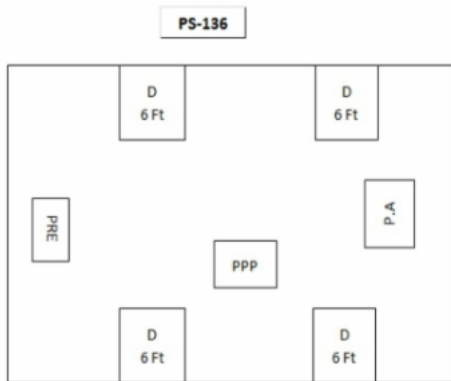

নির্বাচক নিবন্ধন আধিকারিকের স্বাক্ষর

Nazri Naksha

Google Map View

Polling Station Building Front View

Polling Station Front View

Cad View

Key MAP View

1 নাম : রাজু মালিক পিতার নাম: দাশু মালিক বাড়ির নং : n0004 বয়স : 38 লিঙ্গ : পুরুষ	DRW2630572 ফটো উপলব্ধ	2 নাম : আলোফা বিবি স্বামীর নাম: আতর আলি বাড়ির নং : n0053 বয়স : 44 লিঙ্গ : মহিলা	DRW1745363 ফটো উপলব্ধ	3 নাম : সেখ আতর আলি পিতার নাম: সেখ খোরসেদ আলি বাড়ির নং : n0053 বয়স : 50 লিঙ্গ : পুরুষ	DRW1698612 ফটো উপলব্ধ
4 নাম : রফিকুল হাসান পিতার নাম: মহাম্মদ মুসা বাড়ির নং : n0102 বয়স : 31 লিঙ্গ : পুরুষ	RVU1767110 ফটো উপলব্ধ	5 নাম : সুলতান রেহেনা স্বামীর নাম: মহগুমুসা বাড়ির নং : n0102 বয়স : 53 লিঙ্গ : মহিলা	WB/40/189/315234 ফটো উপলব্ধ	6 নাম : প্রশান্ত বাগ পিতার নাম: শক্তিপদ বাগ বাড়ির নং : এন0047 বয়স : 42 লিঙ্গ : পুরুষ	DRW2631133 ফটো উপলব্ধ
7 নাম : রূপালী দাস স্বামীর নাম: শ্যামল দাস বাড়ির নং : এন0082 বয়স : 42 লিঙ্গ : মহিলা	DRW2631265 ফটো উপলব্ধ	8 নাম : আব্দুল আজিম পিতার নাম: আব্দুল কায়েম বাড়ির নং : 0096 বয়স : 61 লিঙ্গ : পুরুষ	WB/40/189/315306 ফটো উপলব্ধ	9 নাম : সেখ আফসার পিতার নাম: সেখ ইদ্রিশ আলি বাড়ির নং : n0179 বয়স : 26 লিঙ্গ : পুরুষ	RVU2314441 ফটো উপলব্ধ
10 নাম : সাধন বাগ পিতার নাম: হারু বাগ বাড়ির নং : n0144 বয়স : 41 লিঙ্গ : পুরুষ	DRW2630903 ফটো উপলব্ধ	11 নাম : হাবিবুল হাসান পিতার নাম: মহাম্মদ মুসা বাড়ির নং : n0102 বয়স : 28 লিঙ্গ : পুরুষ	RVU2106946 ফটো উপলব্ধ	12 নাম : আব্দুল আলিম পিতার নাম: সেখ আতর আলি বাড়ির নং : n0053 বয়স : 28 লিঙ্গ : পুরুষ	RVU2106953 ফটো উপলব্ধ
13 নাম : মহাম্মদ মুসা পিতার নাম: মহাম্মদ হারুন রসিদ বাড়ির নং : n0102 বয়স : 66 লিঙ্গ : পুরুষ	WB/40/189/315419 ফটো উপলব্ধ	14 নাম : আবদুল রহমান পিতার নাম: সেখ বালাগোল মুবিন বাড়ির নং : N0096 বয়স : 42 লিঙ্গ : পুরুষ	RVU2553626 ফটো উপলব্ধ	15 নাম : স্ক শুকুর আলি পিতার নাম: রারসন আলি বাড়ির নং : না বয়স : 30 লিঙ্গ : পুরুষ	RVU2553980 ফটো উপলব্ধ
16 নাম : জুই খাতুন স্বামীর নাম: বাশির হুসেন বাড়ির নং : না বয়স : 30 লিঙ্গ : মহিলা	RVU2553832 ফটো উপলব্ধ	17 নাম : পারভিন খাতুন স্বামীর নাম: আব্দুল নাজির উদ্দিন বাড়ির নং : এন0096 বয়স : 23 লিঙ্গ : মহিলা	RVU2762268 ফটো উপলব্ধ	18 নাম : বেবি খাতুন স্বামীর নাম: সেখ রফিক উদ্দিন বাড়ির নং : এন0096 বয়স : 25 লিঙ্গ : মহিলা	RVU2762250 ফটো উপলব্ধ
19 নাম : আজিমা খাতুন পিতার নাম: সেখ আতর আলি বাড়ির নং : এন0053 বয়স : 21 লিঙ্গ : মহিলা	RVU2814044 ফটো উপলব্ধ	20 নাম : সাবিত্রী কিস্কু স্বামীর নাম: বিমল কিস্কু বাড়ির নং : n0096 বয়স : 30 লিঙ্গ : মহিলা	RVU1890920 ফটো উপলব্ধ	21 নাম : বিমল কিস্কু পিতার নাম: কানাই কিস্কু বাড়ির নং : n0096 বয়স : 43 লিঙ্গ : পুরুষ	DRW2098671 ফটো উপলব্ধ
22 নাম : মহঃ আসিয়া খাতুন স্বামীর নাম: সেখ আব্দুল হাম্মান বাড়ির নং : n0096 বয়স : 46 লিঙ্গ : মহিলা	RVU1539352 ফটো উপলব্ধ	23 নাম : আব্দুল হাম্মান পিতার নাম: বালা গোল মুবিন বাড়ির নং : n0096 বয়স : 49 লিঙ্গ : পুরুষ	DRW1744788 ফটো উপলব্ধ	24 নাম : বিবি আনোয়ারা স্বামীর নাম: সেখ সাবের আলি বাড়ির নং : n0096 বয়স : 51 লিঙ্গ : মহিলা	WB/40/189/315233 ফটো উপলব্ধ
25 নাম : সাবের আলি সেখ পিতার নাম: মহঃ ইসাহক বাড়ির নং : n0096 বয়স : 57 লিঙ্গ : পুরুষ	WB/40/189/315702 ফটো উপলব্ধ	26 নাম : সেখ রফিক উদ্দিন পিতার নাম: আব্দুল আজিম বাড়ির নং : 0096 বয়স : 29 লিঙ্গ : পুরুষ	RVU2007748 ফটো উপলব্ধ	27 নাম : আব্দুল নাজির উদ্দিন পিতার নাম: আব্দুল আজিম বাড়ির নং : 0096 বয়স : 33 লিঙ্গ : পুরুষ	RVU2007789 ফটো উপলব্ধ
28 নাম : তহমিনা বিবি স্বামীর নাম: আব্দুল আজিম বাড়ির নং : n0096 বয়স : 54 লিঙ্গ : মহিলা	WB/40/189/315161 ফটো উপলব্ধ	29 নাম : সানোয়ারা বিবি স্বামীর নাম: সেখ জানোআলম বাড়ির নং : n0125 বয়স : 31 লিঙ্গ : মহিলা	WB/40/189/315545 ফটো উপলব্ধ	30 নাম : রোসেনারা খাতুন বিবি স্বামীর নাম: বাপ্পা সেখ বাড়ির নং : n0137 বয়স : 39 লিঙ্গ : মহিলা	DRW2644102 ফটো উপলব্ধ