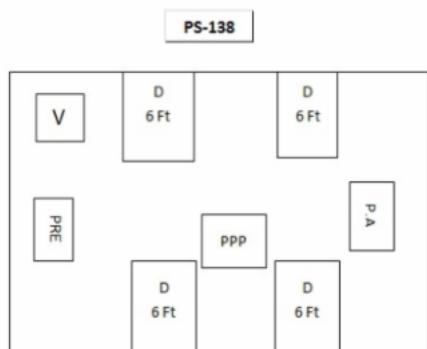

নির্বাচক নিবন্ধন আধিকারিকের স্বাক্ষর

Nazri Naksha

Google Map View

Polling Station Building Front View

Polling Station Front View

Cad View

Key MAP View

1 নাম : সেখ সফিকুল পিতার নাম: সেখ আজিজ বাড়ির নং : n0073 বয়স : 41 লিঙ্গ : পুরুষ	RVU1404813 ফটো উপলব্ধ	2 নাম : সেখ আজিজ পিতার নাম: সেখ কাসেম বাড়ির নং : n0073 বয়স : 66 লিঙ্গ : পুরুষ	RVU2711059 ফটো উপলব্ধ	3 নাম : আজিজুল রহমান পিতার নাম: আসরফ আলী বাড়ির নং : n0063 বয়স : 34 লিঙ্গ : পুরুষ	RVU1642990 ফটো উপলব্ধ
4 নাম : সুরাবউদ্দিন পিতার নাম: আব্দুল মুজিদ বাড়ির নং : n0014 বয়স : 63 লিঙ্গ : পুরুষ	DRW1697440 ফটো উপলব্ধ	5 নাম : আজমিরা বিবি স্বামীর নাম: আব্দুল কাদের বাড়ির নং : n0013 বয়স : 39 লিঙ্গ : মহিলা	RVU1404599 ফটো উপলব্ধ	6 নাম : আব্দুল কাদের পিতার নাম: আব্দুল আজিজ বাড়ির নং : n0013 বয়স : 45 লিঙ্গ : পুরুষ	RVU1404664 ফটো উপলব্ধ
7 নাম : সাহেরা বিবি স্বামীর নাম: আব্দুল আজিজ বাড়ির নং : n0013 বয়স : 60 লিঙ্গ : মহিলা	WB/40/189/318226 ফটো উপলব্ধ	8 নাম : তহিদুর রহমান পিতার নাম: রায়হান আলি বাড়ির নং : n0013 বয়স : 35 লিঙ্গ : পুরুষ	RVU1404656 ফটো উপলব্ধ	9 নাম : রাজু মোল্লা পিতার নাম: মাজেদ আলি মোল্লা বাড়ির নং : এন0012 বয়স : 40 লিঙ্গ : পুরুষ	RVU1319003 ফটো উপলব্ধ
10 নাম : জহিরউদ্দিন মোল্লা পিতার নাম: মাজেদ মোল্লা বাড়ির নং : n0012 বয়স : 37 লিঙ্গ : পুরুষ	RVU1404649 ফটো উপলব্ধ	11 নাম : ফরিদা খাতুন পিতার নাম: মাজেদ মোল্লা বাড়ির নং : n0012 বয়স : 41 লিঙ্গ : মহিলা	DRW2335370 ফটো উপলব্ধ	12 নাম : মোল্লা মাজেদ পিতার নাম: হাকিম মোল্লা বাড়ির নং : n0012 বয়স : 69 লিঙ্গ : পুরুষ	WB/40/189/318287 ফটো উপলব্ধ
13 নাম : সেখ মোসলেম পিতার নাম: আব্দুল রউক বাড়ির নং : n0005 বয়স : 60 লিঙ্গ : পুরুষ	WB/40/189/318001 ফটো উপলব্ধ	14 নাম : ফতেমা বিবি স্বামীর নাম: মুজিদ আব্দুল বাড়ির নং : n0108 বয়স : 43 লিঙ্গ : মহিলা	DRW2636082 ফটো উপলব্ধ	15 নাম : সুলতানা বিবি স্বামীর নাম: হায়দার আলী বাড়ির নং : n0017 বয়স : 49 লিঙ্গ : মহিলা	DRW1698448 ফটো উপলব্ধ
16 নাম : হায়দার আলী পিতার নাম: আব্দুল খালেক বাড়ির নং : n0017 বয়স : 52 লিঙ্গ : পুরুষ	WB/40/189/318259 ফটো উপলব্ধ	17 নাম : হাসিনা বিবি স্বামীর নাম: সেখ আবসার আলি বাড়ির নং : n0015 বয়স : 40 লিঙ্গ : মহিলা	RVU2008225 ফটো উপলব্ধ	18 নাম : সেখ আবসার আলি পিতার নাম: সেখ জাকের আলি বাড়ির নং : n0015 বয়স : 41 লিঙ্গ : পুরুষ	DRW2631422 ফটো উপলব্ধ
19 নাম : সেখ আবসার আলি পিতার নাম: আরসেদ আলি বাড়ির নং : n0015 বয়স : 40 লিঙ্গ : পুরুষ	DRW2215432 ফটো উপলব্ধ	20 নাম : সেখ আতর আলী পিতার নাম: জাকের আলী বাড়ির নং : n0015 বয়স : 47 লিঙ্গ : পুরুষ	DRW2554079 ফটো উপলব্ধ	21 নাম : আজমীরা বিবি স্বামীর নাম: সেখ আঃ ওহিদ বাড়ির নং : n0015 বয়স : 48 লিঙ্গ : মহিলা	DRW2554061 ফটো উপলব্ধ
22 নাম : সাবেরা খাতুন স্বামীর নাম: আব্দুল কালাম বাড়ির নং : n0015 বয়স : 56 লিঙ্গ : মহিলা	WB/40/189/021675 ফটো উপলব্ধ	23 নাম : সেখ আব্দুল কালাম পিতার নাম: সেখ জাকের আলি বাড়ির নং : n0015 বয়স : 50 লিঙ্গ : পুরুষ	DRW1744507 ফটো উপলব্ধ	24 নাম : বিবি হাসিবা স্বামীর নাম: সেখ ইউসুফ আলী বাড়ির নং : n0039 বয়স : 56 লিঙ্গ : মহিলা	WB/40/189/318084 ফটো উপলব্ধ
25 নাম : আরসিনা খাতুন স্বামীর নাম: সরিফুল ইসলাম বাড়ির নং : n0032 বয়স : 30 লিঙ্গ : মহিলা	RVU2008308 ফটো উপলব্ধ	26 নাম : সাহিদা বিবি স্বামীর নাম: সেখ সেকেন্দার বাড়ির নং : n0024 বয়স : 37 লিঙ্গ : মহিলা	RVU1284355 ফটো উপলব্ধ	27 নাম : আজিমন নেশা বিবি স্বামীর নাম: আকতার হোসেন বাড়ির নং : n0024 বয়স : 44 লিঙ্গ : মহিলা	DRW2099737 ফটো উপলব্ধ
28 নাম : সেখ সেকেন্দার পিতার নাম: আব্দুল কাসেম বাড়ির নং : n0024 বয়স : 43 লিঙ্গ : পুরুষ	DRW1697564 ফটো উপলব্ধ	29 নাম : আকতার হোসেন পিতার নাম: আব্দুল কাসেম বাড়ির নং : n0024 বয়স : 51 লিঙ্গ : পুরুষ	DRW2099653 ফটো উপলব্ধ	30 নাম : সেখ আজিজুল পিতার নাম: সেখ ইলিয়াস বাড়ির নং : n0037 বয়স : 39 লিঙ্গ : পুরুষ	RVU1768068 ফটো উপলব্ধ