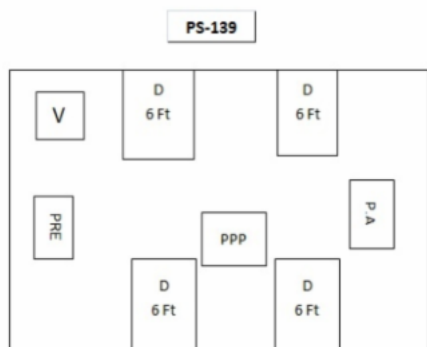

নির্বাচক নিবন্ধন আধিকারিকের স্বাক্ষর

Nazri Naksha

Google Map View

Polling Station Building Front View

Polling Station Front View

Cad View

Key MAP View

1 নাম : সেখ নাজিম আলি পিতার নাম: সেখ আব্দুল করিম বাড়ির নং : n0204 বয়স : 43 লিঙ্গ : পুরুষ	RVU1768811 ফটো উপলব্ধ	2 নাম : সেখ হাসিবুল আলম পিতার নাম: আব্দুল আহাদ বাড়ির নং : n0200 বয়স : 31 লিঙ্গ : পুরুষ	RVU1643725 ফটো উপলব্ধ	3 নাম : সামিমা খাতুন পিতার নাম: সেখ নিজামউদ্দিন বাড়ির নং : n0066 বয়স : 34 লিঙ্গ : মহিলা	RVU1643329 ফটো উপলব্ধ
4 নাম : সেখ জলিল পিতার নাম: সেখ খোদা বক্স সেখ বাড়ির নং : 65 বয়স : 59 লিঙ্গ : পুরুষ	RVU1306513 ফটো উপলব্ধ	5 নাম : মনির উদ্দিন পিতার নাম: আব্দুল করিম বাড়ির নং : 84 বয়স : 54 লিঙ্গ : পুরুষ	RVU1306489 ফটো উপলব্ধ	6 নাম : সেখ মাকসুদ আলি পিতার নাম: সেখ মনসুর আলি বাড়ির নং : n0043 বয়স : 32 লিঙ্গ : পুরুষ	RVU1768712 ফটো উপলব্ধ
7 নাম : সেখ আব্দুল আজিজ পিতার নাম: মহঃ ইয়াসিন বাড়ির নং : n0043 বয়স : 29 লিঙ্গ : পুরুষ	RVU2008654 ফটো উপলব্ধ	8 নাম : আজিজা বিবি স্বামীর নাম: মহঃ ইয়াসিন বাড়ির নং : n0043 বয়স : 52 লিঙ্গ : মহিলা	RVU2909513 ফটো উপলব্ধ	9 নাম : বিবি সাবিনা স্বামীর নাম: মনসুর বাড়ির নং : n0043 বয়স : 52 লিঙ্গ : মহিলা	WB/40/189/321721 ফটো উপলব্ধ
10 নাম : বিবি জিন্নাতারা স্বামীর নাম: মহসীন জিন্নাতারা বাড়ির নং : n0043 বয়স : 53 লিঙ্গ : মহিলা	WB/40/189/321206 ফটো উপলব্ধ	11 নাম : মনসুর আলি মহম্মদ পিতার নাম: এহিয়া বাড়ির নং : n0043 বয়স : 57 লিঙ্গ : পুরুষ	WB/40/189/321720 ফটো উপলব্ধ	12 নাম : জেসমিনা বিবি স্বামীর নাম: এরসাদ আলী বাড়ির নং : n0040 বয়স : 49 লিঙ্গ : মহিলা	WB/40/189/321128 ফটো উপলব্ধ
13 নাম : আব্দুল আমির পিতার নাম: আব্দুল ফাত্তার বাড়ির নং : n0037 বয়স : 58 লিঙ্গ : পুরুষ	WB/40/189/321171 ফটো উপলব্ধ	14 নাম : এরসাদ আলি পিতার নাম: আব্দুল ফাত্তার বাড়ির নং : n0037 বয়স : 66 লিঙ্গ : পুরুষ	WB/40/189/321033 ফটো উপলব্ধ	15 নাম : আজমীরা বিবি স্বামীর নাম: সেখ রফিকউদ্দিন বাড়ির নং : n0036 বয়স : 51 লিঙ্গ : মহিলা	WB/40/189/321273 ফটো উপলব্ধ
16 নাম : বিবি শহীদা স্বামীর নাম: আব্দুল হামিদ বাড়ির নং : n0036 বয়স : 61 লিঙ্গ : মহিলা	WB/40/189/321407 ফটো উপলব্ধ	17 নাম : সেখ সাহিদ আলি পিতার নাম: শেখ আনসার আলি বাড়ির নং : n0015 বয়স : 34 লিঙ্গ : পুরুষ	RVU1539972 ফটো উপলব্ধ	18 নাম : সেখ সইদুল পিতার নাম: সেখ আহাদ আলি বাড়ির নং : n0013 বয়স : 33 লিঙ্গ : পুরুষ	RVU1768795 ফটো উপলব্ধ
19 নাম : বিবি আনোয়ারা স্বামীর নাম: আহাদ আনোয়ারা বাড়ির নং : n0013 বয়স : 64 লিঙ্গ : মহিলা	WB/40/189/321438 ফটো উপলব্ধ	20 নাম : সেখ আব্দুল রহমান পিতার নাম: আহাদ আলি সেখ বাড়ির নং : n0013 বয়স : 33 লিঙ্গ : পুরুষ	RVU1643444 ফটো উপলব্ধ	21 নাম : সেখ আহাদ আলি পিতার নাম: সেখ হায়াতন নবী বাড়ির নং : n0013 বয়স : 71 লিঙ্গ : পুরুষ	RVU2710507 ফটো উপলব্ধ
22 নাম : আব্দুল রফিক পিতার নাম: আব্দুর রহমান বাড়ির নং : n0011 বয়স : 38 লিঙ্গ : পুরুষ	DRW2699171 ফটো উপলব্ধ	23 নাম : হামিদা বিবি স্বামীর নাম: আবুতাহের বাড়ির নং : n0011 বয়স : 43 লিঙ্গ : মহিলা	DRW2631653 ফটো উপলব্ধ	24 নাম : বিবি মমতাজ স্বামীর নাম: আব্দুল রহমান বাড়ির নং : n0011 বয়স : 56 লিঙ্গ : মহিলা	WB/40/189/321230 ফটো উপলব্ধ
25 নাম : আব্দুল রহমান পিতার নাম: আব্দুল গনি বাড়ির নং : n0011 বয়স : 64 লিঙ্গ : পুরুষ	WB/40/189/321412 ফটো উপলব্ধ	26 নাম : সেখ সাহাজান আলী পিতার নাম: সেখ মেহের আলী বাড়ির নং : n0004 বয়স : 40 লিঙ্গ : পুরুষ	RVU1405133 ফটো উপলব্ধ	27 নাম : সেখ বাবর আলি পিতার নাম: সেখ মেহের আলি বাড়ির নং : n0004 বয়স : 51 লিঙ্গ : পুরুষ	RVU1539998 ফটো উপলব্ধ
28 নাম : সেখ মেহের আলি পিতার নাম: সেখ আয়ুব বাড়ির নং : n0004 বয়স : 81 লিঙ্গ : পুরুষ	RVU2710010 ফটো উপলব্ধ	29 নাম : সামিমা ইয়াসমিন স্বামীর নাম: মনির উদ্দিন বাড়ির নং : n0216 বয়স : 33 লিঙ্গ : মহিলা	RVU1692375 ফটো উপলব্ধ	30 নাম : সেখ সৈয়দ আলী পিতার নাম: শেখ আনসার আলি বাড়ির নং : n0216 বয়স : 36 লিঙ্গ : পুরুষ	RVU1405091 ফটো উপলব্ধ