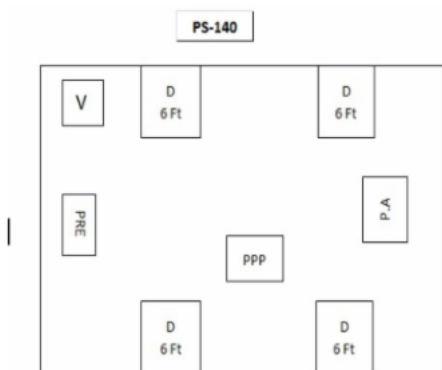

নির্বাচক নিবন্ধন আধিকারিকের স্বাক্ষর

Nazri Naksha

Google Map View

Polling Station Building Front View

Polling Station Front View

Cad View

Key MAP View

1 নাম : ওয়াসিম সেখ পিতার নাম: সেখ সরিফুদ্দিন বাড়ির নং : 120 বয়স : 42 লিঙ্গ : পুরুষ	RVU1306588 ফটো উপলব্ধ	2 নাম : জেসমিনা খাতুন পিতার নাম: আব্দুস সামাদ বাড়ির নং : n0030 বয়স : 31 লিঙ্গ : মহিলা	RVU1892546 ফটো উপলব্ধ	3 নাম : সেখ ইসমাইল পিতার নাম: সেখ ইব্রাহিম বাড়ির নং : n0029 বয়স : 36 লিঙ্গ : পুরুষ	RVU1644095 ফটো উপলব্ধ
4 নাম : মহঃ ওহাব আলি পিতার নাম: আব্দুল মান্নান বাড়ির নং : n0029 বয়স : 42 লিঙ্গ : পুরুষ	DRW2336477 ফটো উপলব্ধ	5 নাম : আনোয়ারা বিবি স্বামীর নাম: সহিদুল ইসলাম বাড়ির নং : n0029 বয়স : 40 লিঙ্গ : মহিলা	DRW2554657 ফটো উপলব্ধ	6 নাম : সহিদুল ইসলাম পিতার নাম: আব্দুল মান্নান বাড়ির নং : n0029 বয়স : 49 লিঙ্গ : পুরুষ	DRW2215747 ফটো উপলব্ধ
7 নাম : বেগম মনোয়ারা স্বামীর নাম: মহম্মদ রফিক মনোয়ারা বাড়ির নং : n0029 বয়স : 50 লিঙ্গ : মহিলা	WB/40/189/324492 ফটো উপলব্ধ	8 নাম : আব্দুল আজিম পিতার নাম: আব্দুল রশিদ বাড়ির নং : n0030 বয়স : 57 লিঙ্গ : পুরুষ	WB/40/189/324749 ফটো উপলব্ধ	9 নাম : সোলিমা বেগম স্বামীর নাম: আব্দুল আজিম বাড়ির নং : n0030 বয়স : 48 লিঙ্গ : মহিলা	DRW1699982 ফটো উপলব্ধ
10 নাম : রোজিনা খাতুন (বিবি) পিতার নাম: আকবর আলি মন্ডল বাড়ির নং : n0105 বয়স : 27 লিঙ্গ : মহিলা	RVU2210433 ফটো উপলব্ধ	11 নাম : আকবর আলি মণ্ডল পিতার নাম: মহঃ আলি মন্ডল বাড়ির নং : n0105 বয়স : 52 লিঙ্গ : পুরুষ	DRW1700517 ফটো উপলব্ধ	12 নাম : মুমতাজ খাতুন স্বামীর নাম: জলিল হালদার বাড়ির নং : n0100 বয়স : 37 লিঙ্গ : মহিলা	DRW2611622 ফটো উপলব্ধ
13 নাম : সাবিরুন খাতুন স্বামীর নাম: সেখ রাজু বাড়ির নং : 46 বয়স : 33 লিঙ্গ : মহিলা	RVU1644160 ফটো উপলব্ধ	14 নাম : সেখ রাজু পিতার নাম: সেক আকবর আলি বাড়ির নং : 46 বয়স : 40 লিঙ্গ : পুরুষ	RVU1306570 ফটো উপলব্ধ	15 নাম : বেগম তাজিলা স্বামীর নাম: আব্দুর রহিম তাজিলা বাড়ির নং : n0007 বয়স : 57 লিঙ্গ : মহিলা	WB/40/189/324491 ফটো উপলব্ধ
16 নাম : আবদুর রহমান পিতার নাম: আব্দুল গফুর বাড়ির নং : n0007 বয়স : 58 লিঙ্গ : পুরুষ	RVU2394724 ফটো উপলব্ধ	E2 17 নাম : আব্দুর রহিম পিতার নাম: আব্দুল গফুর বাড়ির নং : n0007 বয়স : 62 লিঙ্গ : পুরুষ	RVU2709087 ফটো উপলব্ধ	18 নাম : ফিরোজ মাল পিতার নাম: আকবর আলী বাড়ির নং : n0105 বয়স : 29 লিঙ্গ : পুরুষ	RVU2009033 ফটো উপলব্ধ
19 নাম : আরবিলা বিবি স্বামীর নাম: আকবর আলি মণ্ডল বাড়ির নং : n0105 বয়স : 48 লিঙ্গ : মহিলা	DRW1700319 ফটো উপলব্ধ	20 নাম : পারভিন সুলতানা স্বামীর নাম: আহম্মদ আলি বাড়ির নং : n0106 বয়স : 33 লিঙ্গ : মহিলা	RVU1633148 ফটো উপলব্ধ	21 নাম : হাসান আলি পিতার নাম: আব্দুল মান্নান বাড়ির নং : n0001 বয়স : 41 লিঙ্গ : পুরুষ	DRW2336766 ফটো উপলব্ধ
22 নাম : মনিরা বিবি স্বামীর নাম: সাইদুল হোসেন বাড়ির নং : n0004 বয়স : 43 লিঙ্গ : মহিলা	DRW1744655 ফটো উপলব্ধ	23 নাম : সালেহা খাতুন স্বামীর নাম: সেখ বসির হাসান বাড়ির নং : এন0007 বয়স : 31 লিঙ্গ : মহিলা	RVU2649309 ফটো উপলব্ধ	24 নাম : সেখ সাবির আলি পিতার নাম: আব্দুস সামাদ বাড়ির নং : n0030 বয়স : 40 লিঙ্গ : পুরুষ	RVU1540087 ফটো উপলব্ধ
25 নাম : সাকিলা বিবি স্বামীর নাম: সেখ আব্দুল হাকিম বাড়ির নং : এন0007 বয়স : 46 লিঙ্গ : মহিলা	RVU2739233 ফটো উপলব্ধ	26 নাম : আব্দুস সামাদ পিতার নাম: আব্দুর রশিদ বাড়ির নং : n0030 বয়স : 64 লিঙ্গ : পুরুষ	RVU2402808 ফটো উপলব্ধ	27 নাম : ইয়াসমিনা খাতুন পিতার নাম: সেখ মহঃ রফিক বাড়ির নং : এন0029 বয়স : 22 লিঙ্গ : মহিলা	RVU2746014 ফটো উপলব্ধ
28 নাম : রুকসোনা খাতুন পিতার নাম: সেখ মহঃ রফিক বাড়ির নং : n0107 বয়স : 26 লিঙ্গ : মহিলা	RVU2294288 ফটো উপলব্ধ	29 নাম : সূর্মী হক পিতার নাম: সামসুল হক বাড়ির নং : n0112 বয়স : 28 লিঙ্গ : মহিলা	RVU2294312 ফটো উপলব্ধ	30 নাম : নাসিমা খাতুন পিতার নাম: সেখ সাইদুল হোসেন বাড়ির নং : এন0029 বয়স : 22 লিঙ্গ : মহিলা	RVU2840965 ফটো উপলব্ধ