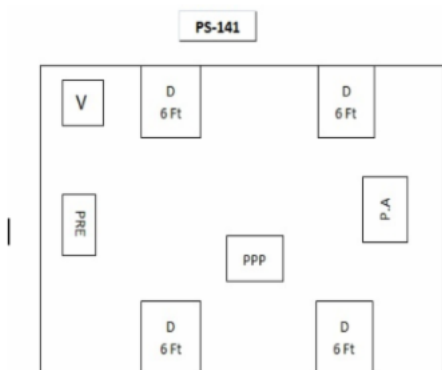

নির্বাচক নিবন্ধন আধিকারিকের স্বাক্ষর

Nazri Naksha

Google Map View

Polling Station Building Front View

Polling Station Front View

Cad View

Key MAP View

1 নাম : সব্বিলা বেগম স্বামীর নাম: সামসুদ্দিন সেখ বাড়ির নং : n0113 বয়স : 53 লিঙ্গ : মহিলা	WB/40/189/324421	E2 2 নাম : সেখ সামসুদ্দিন পিতার নাম: সেখ দাখিলুর রহমান বাড়ির নং : এন0113 বয়স : 64 লিঙ্গ : পুরুষ	WB/40/189/324771	3 নাম : সেখ হাফিজুর রহমান পিতার নাম: সেখ বদরুদ্দোজা বাড়ির নং : n0113 বয়স : 36 লিঙ্গ : পুরুষ	RVU1770197
4 নাম : সেখ সাজ্জাদ পিতার নাম: সেখ আব্দুর রহমান বাড়ির নং : n0113 বয়স : 43 লিঙ্গ : পুরুষ	RVU1893122	5 নাম : সেখ হুমায়ুন বাদশা পিতার নাম: সেখ জিয়াদ আলী বাড়ির নং : n0118 বয়স : 43 লিঙ্গ : পুরুষ	DRW2632008	6 নাম : আজমির উদ্দিন স্বামীর নাম: সেখ নাসির উদ্দিন বাড়ির নং : n0118 বয়স : 43 লিঙ্গ : মহিলা	DRW2632032
7 নাম : সেখ নাসিরুদ্দিন পিতার নাম: জিয়াদ আলী বাড়ির নং : n0118 বয়স : 54 লিঙ্গ : পুরুষ	DRW2632024	8 নাম : হালিমা বিবি স্বামীর নাম: সেখ আব্দুর রহমান বাড়ির নং : n0124 বয়স : 57 লিঙ্গ : মহিলা	DRW2554574	9 নাম : সেখ জসিমউদ্দিন পিতার নাম: আব্দুর রহমান বাড়ির নং : n0124 বয়স : 31 লিঙ্গ : পুরুষ	RVU1770262
10 নাম : আব্দুর রহিম পিতার নাম: আব্দুর রহমান বাড়ির নং : n0124 বয়স : 33 লিঙ্গ : পুরুষ	RVU1644640	11 নাম : রোজিনা খাতুন বিবি স্বামীর নাম: সেখ হুমায়ুন বাদসা বাড়ির নং : n0118 বয়স : 33 লিঙ্গ : মহিলা	RVU2009355	12 নাম : মহঃ ইউসুফ পিতার নাম: মহঃ ইসা বাড়ির নং : n0148 বয়স : 46 লিঙ্গ : পুরুষ	DRW1700434
13 নাম : সুলতানা বিবি স্বামীর নাম: সেখ মহিনউদ্দিন বাড়ির নং : n0141 বয়স : 44 লিঙ্গ : মহিলা	DRW1744309	14 নাম : মীনা খাতুন স্বামীর নাম: শফিকুল ইসলাম মোল্লা বাড়ির নং : n0036 বয়স : 39 লিঙ্গ : মহিলা	LCX2249597	15 নাম : নুরশ্শেখা স্বামীর নাম: হামিদ বাড়ির নং : n0036 বয়স : 73 লিঙ্গ : মহিলা	WB/40/189/324720
16 নাম : শফিকুল ইসলাম মোল্লা পিতার নাম: হামিদ মোল্লা বাড়ির নং : n0036 বয়স : 49 লিঙ্গ : পুরুষ	WB/40/189/324614	17 নাম : সাহিরা খাতুন স্বামীর নাম: সাবির আলি বাড়ির নং : n0135 বয়স : 39 লিঙ্গ : মহিলা	RVU1770155	18 নাম : মনিরা বিবি স্বামীর নাম: আমিনুর রহমান বাড়ির নং : n0043 বয়স : 41 লিঙ্গ : মহিলা	DRW2336873
19 নাম : আমিনুর রহমান পিতার নাম: আব্দুল আলি বাড়ির নং : n0043 বয়স : 40 লিঙ্গ : পুরুষ	DRW2215887	20 নাম : সইব আলি পিতার নাম: মহঃ আলী মন্ডল বাড়ির নং : n0041 বয়স : 35 লিঙ্গ : পুরুষ	RVU1406214	21 নাম : সুলতান আলী পিতার নাম: মহাম্মাদ আলি মন্ডল বাড়ির নং : n0041 বয়স : 41 লিঙ্গ : পুরুষ	DRW2337137
22 নাম : শেখ আহমদ আলি মন্ডল পিতার নাম: গেনী মন্ডল বাড়ির নং : n0041 বয়স : 48 লিঙ্গ : পুরুষ	DRW1744077	23 নাম : সুলতানা খাতুন পিতার নাম: মহম্মাদ আলি মন্ডল বাড়ির নং : 41 বয়স : 36 লিঙ্গ : মহিলা	RVU1893080	24 নাম : জোবেদা বিবি স্বামীর নাম: মহম্মাদ আলি মন্ডল বাড়ির নং : n0041 বয়স : 56 লিঙ্গ : মহিলা	WB/40/189/324242
25 নাম : মহম্মাদ আলি মণ্ডল পিতার নাম: গেনী মণ্ডল বাড়ির নং : n0041 বয়স : 62 লিঙ্গ : পুরুষ	WB/40/189/324377	26 নাম : সেখ সাজ্জাদ পিতার নাম: সেখ সাহাদাত আলি বাড়ির নং : n0006 বয়স : 43 লিঙ্গ : পুরুষ	RVU1406222	27 নাম : মনসুরা বিবি স্বামীর নাম: জহুর আলম সেখ বাড়ির নং : n0006 বয়স : 64 লিঙ্গ : মহিলা	DRW2554731
28 নাম : সেখ সাবির আলি পিতার নাম: সেখ জহুর আলম বাড়ির নং : 6 বয়স : 37 লিঙ্গ : পুরুষ	RVU1892892	29 নাম : ফরিদা বিবি সেখ স্বামীর নাম: সেখ কুরবান আলি বাড়ির নং : n0006 বয়স : 37 লিঙ্গ : মহিলা	RVU1406206	30 নাম : সেখ কুরবান আলি পিতার নাম: সেখ জহুর আলম বাড়ির নং : এন0006 বয়স : 39 লিঙ্গ : পুরুষ	DRW2631950