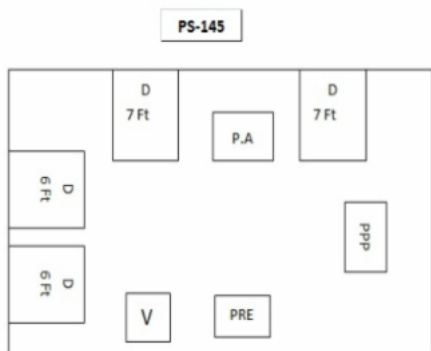

নির্বাচক নিবন্ধন আধিকারিকের স্বাক্ষর

Nazri Naksha

Google Map View

Polling Station Building Front View

Polling Station Front View

Cad View

Key MAP View

1 নাম : সাহানারা বিবি স্বামীর নাম: সেখ আলাউদ্দিন বাড়ির নং : 143 বয়স : 46 লিঙ্গ : মহিলা	DRW2633212 ফটো উপলব্ধ	2 নাম : কালিদাসী রায় স্বামীর নাম: সুনীল রায় বাড়ির নং : n0022 বয়স : 39 লিঙ্গ : মহিলা	RVU1771161 ফটো উপলব্ধ	3 নাম : সুনীল রায় পিতার নাম: কালিপদ রায় বাড়ির নং : n0022 বয়স : 46 লিঙ্গ : পুরুষ	DRW2115962 ফটো উপলব্ধ
4 নাম : বিলকিস বেগম স্বামীর নাম: সেখ সাজিদ আলী বাড়ির নং : n0007 বয়স : 34 লিঙ্গ : মহিলা	RVU1645274 ফটো উপলব্ধ	5 নাম : সেখ মাজিদ আলি পিতার নাম: সেখ আক্কাস আলী বাড়ির নং : n0007 বয়স : 35 লিঙ্গ : পুরুষ	RVU1407899 ফটো উপলব্ধ	6 নাম : টুস্পা বিবি স্বামীর নাম: সেখ ওসমান আলি বাড়ির নং : n0030 বয়স : 40 লিঙ্গ : মহিলা	RVU1407469 ফটো উপলব্ধ
7 নাম : সেখ ওসমান আলি পিতার নাম: সেখ নুর ইসলাম বাড়ির নং : n0030 বয়স : 45 লিঙ্গ : পুরুষ	DRW2339935 ফটো উপলব্ধ	8 নাম : জরিনা বিবি স্বামীর নাম: সেখ নুর আলি বাড়ির নং : n0030 বয়স : 51 লিঙ্গ : মহিলা	DRW2632941 ফটো উপলব্ধ	9 নাম : সেখ নুর আলি পিতার নাম: সেখ কাসেম সেখ বাড়ির নং : n0030 বয়স : 43 লিঙ্গ : পুরুষ	RVU2401784 ফটো উপলব্ধ
10 নাম : মনুয়ারা বিবি স্বামীর নাম: সেখ মোসলেম আলি বাড়ির নং : n0029 বয়স : 44 লিঙ্গ : মহিলা	DRW2633089 ফটো উপলব্ধ	11 নাম : সেখ মোসলেম আলি পিতার নাম: সেখ জিয়াদ আলি বাড়ির নং : n0029 বয়স : 45 লিঙ্গ : পুরুষ	DRW2339901 ফটো উপলব্ধ	12 নাম : রাবিয়া খাতুন স্বামীর নাম: সেখ আকবর আলি বাড়ির নং : n0034 বয়স : 46 লিঙ্গ : মহিলা	DRW2338952 ফটো উপলব্ধ
13 নাম : নুরনিহার বিবি স্বামীর নাম: মহম্মদ আলি বাড়ির নং : n0033 বয়স : 46 লিঙ্গ : মহিলা	RVU0649418 ফটো উপলব্ধ	14 নাম : মহম্মদ আলি পিতার নাম: সাহার আলি বাড়ির নং : n0033 বয়স : 51 লিঙ্গ : পুরুষ	RVU2957660 ফটো উপলব্ধ	15 নাম : আছিয়া বিবি স্বামীর নাম: সাহার আলী বাড়ির নং : n0033 বয়স : 70 লিঙ্গ : মহিলা	WB/40/189/333289 ফটো উপলব্ধ
16 নাম : মাকুজা বিবি স্বামীর নাম: সেখ হায়দার আলি বাড়ির নং : n0032 বয়স : 30 লিঙ্গ : মহিলা	RVU1894468 ফটো উপলব্ধ	17 নাম : সেখ হাইদার আলি পিতার নাম: আব্দুল রসিদ বাড়ির নং : n0032 বয়স : 36 লিঙ্গ : পুরুষ	DRW2632925 ফটো উপলব্ধ	18 নাম : সেখ আজাদ পিতার নাম: আব্দুল রসিদ বাড়ির নং : n0032 বয়স : 45 লিঙ্গ : পুরুষ	DRW2632917 ফটো উপলব্ধ
19 নাম : আমিনা বিবি পিতার নাম: সেখ আমির আলি বাড়ির নং : n0031 বয়স : 38 লিঙ্গ : মহিলা	RVU1831817 ফটো উপলব্ধ	20 নাম : সেখ হামিদ আলি পিতার নাম: সেখ আমীর আলি বাড়ির নং : n0031 বয়স : 42 লিঙ্গ : পুরুষ	RVU1771112 ফটো উপলব্ধ	21 নাম : মহসিনা বিবি স্বামীর নাম: সেখ ইউনাস আলি বাড়ির নং : n0030 বয়স : 38 লিঙ্গ : মহিলা	RVU1541390 ফটো উপলব্ধ
22 নাম : সেখ ইউনাস আলি পিতার নাম: সেখ নুর ইসলাম বাড়ির নং : n0030 বয়স : 42 লিঙ্গ : পুরুষ	DRW2339927 ফটো উপলব্ধ	23 নাম : বিবি সালেমা স্বামীর নাম: সেখ জিয়াদ আলি বাড়ির নং : n0029 বয়স : 61 লিঙ্গ : মহিলা	WB/40/189/333344 ফটো উপলব্ধ	24 নাম : সেখ সিরাজউদ্দিন পিতার নাম: সেখ নবির আলি বাড়ির নং : 00 বয়স : 48 লিঙ্গ : পুরুষ	RVU2109783 ফটো উপলব্ধ
25 নাম : আবদুল কাদের পিতার নাম: সেখ হাতেম বাড়ির নং : n0008 বয়স : 66 লিঙ্গ : পুরুষ	WB/40/189/333486 ফটো উপলব্ধ	26 নাম : নূর আকতার বেগম স্বামীর নাম: আব্দুল কাদের বাড়ির নং : n0008 বয়স : 62 লিঙ্গ : মহিলা	WB/40/189/333282 ফটো উপলব্ধ	27 নাম : সেখ সালিম মোস্তাফা পিতার নাম: সেখ আব্দুল কাদের বাড়ির নং : n0008 বয়স : 42 লিঙ্গ : পুরুষ	DRW2555209 ফটো উপলব্ধ
28 নাম : সেখ নুর ইসলাম পিতার নাম: সেখ কাসেম বাড়ির নং : n0030 বয়স : 67 লিঙ্গ : পুরুষ	WB/40/189/333775 ফটো উপলব্ধ	29 নাম : সেখ আক্কাস আলি পিতার নাম: সেখ হাতেম বাড়ির নং : n0007 বয়স : 66 লিঙ্গ : পুরুষ	WB/40/189/333412 ফটো উপলব্ধ	30 নাম : সেখ রুজব আলি পিতার নাম: সেখ আহাদ বক্স বাড়ির নং : n0018 বয়স : 71 লিঙ্গ : পুরুষ	RVU2440923 ফটো উপলব্ধ