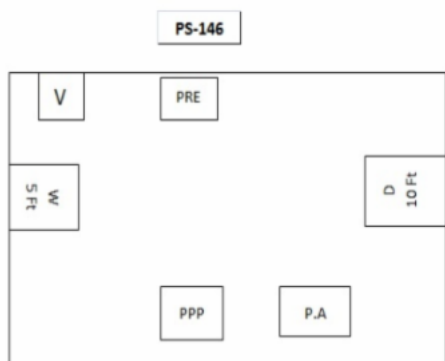

নির্বাচক নিবন্ধন আধিকারিকের স্বাক্ষর

Nazri Naksha

Google Map View

Polling Station Building Front View

Polling Station Front View

Cad View

Key MAP View

1 নাম : নিগার বানু স্বামীর নাম: সেখ জামসেদ আলি বাড়ির নং : n0028 বয়স : 46 লিঙ্গ : মহিলা	DRW1615764 ফটো উপলব্ধ	2 নাম : সেখ জামসেদ আলি পিতার নাম: সেখ আনোয়ার আলি বাড়ির নং : n0028 বয়স : 51 লিঙ্গ : পুরুষ	WB/40/189/333032 ফটো উপলব্ধ	3 নাম : সাহানারা বেগম পিতার নাম: সেখ আনোয়ার আলি বাড়ির নং : n0026 বয়স : 43 লিঙ্গ : মহিলা	RVU1408368 ফটো উপলব্ধ
4 নাম : সুলতানা বেগম স্বামীর নাম: সেখ নিজাম আলি বাড়ির নং : n0026 বয়স : 38 লিঙ্গ : মহিলা	RVU1408525 ফটো উপলব্ধ	5 নাম : সেখ নিজাম আলি পিতার নাম: সেখ আনোয়ার আলি বাড়ির নং : n0026 বয়স : 54 লিঙ্গ : পুরুষ	WB/40/189/333393 ফটো উপলব্ধ	6 নাম : মমতাজ বেগম স্বামীর নাম: সেখ আনোয়ার আলি বাড়ির নং : n0026 বয়স : 82 লিঙ্গ : মহিলা	WB/40/189/333851 ফটো উপলব্ধ
7 নাম : সেখ নাজিম পিতার নাম: সেখ আলিম বাড়ির নং : n0016 বয়স : 34 লিঙ্গ : পুরুষ	RVU1541788 ফটো উপলব্ধ	8 নাম : সেখ আজিম পিতার নাম: সেখ আলিম বাড়ির নং : n0016 বয়স : 36 লিঙ্গ : পুরুষ	RVU1541531 ফটো উপলব্ধ	9 নাম : আলিয়া বিবি স্বামীর নাম: সেখ আলিম বাড়ির নং : n0016 বয়স : 58 লিঙ্গ : মহিলা	WB/40/189/333444 ফটো উপলব্ধ
10 নাম : সেখ আলিম পিতার নাম: সেখ রহেন বাড়ির নং : n0016 বয়স : 65 লিঙ্গ : পুরুষ	WB/40/189/333534 ফটো উপলব্ধ	11 নাম : সেখ সাবির আলি পিতার নাম: সেখ মেহের আলি বাড়ির নং : n0012 বয়স : 35 লিঙ্গ : পুরুষ	RVU1408426 ফটো উপলব্ধ	12 নাম : সেখ মেহের আলি পিতার নাম: সেখ ওমর আলী বাড়ির নং : n0012 বয়স : 57 লিঙ্গ : পুরুষ	WB/40/189/333305 ফটো উপলব্ধ
13 নাম : সেখ মনিরউদ্দিন পিতার নাম: সেখ কুতুবুদ্দিন আহমেদ বাড়ির নং : n0011 বয়স : 29 লিঙ্গ : পুরুষ	RVU2010411 ফটো উপলব্ধ	14 নাম : সেখ জাকির আলী পিতার নাম: সেখ সিরাজ আলী বাড়ির নং : n0011 বয়স : 34 লিঙ্গ : পুরুষ	RVU1645563 ফটো উপলব্ধ	15 নাম : শেরিনা বিবি স্বামীর নাম: ইয়ার আলি বাড়ির নং : n0011 বয়স : 41 লিঙ্গ : মহিলা	RVU0652933 ফটো উপলব্ধ
16 নাম : সেখ নাসির আলি পিতার নাম: সেখ জেসের আলি বাড়ির নং : n0011 বয়স : 44 লিঙ্গ : পুরুষ	DRW2339570 ফটো উপলব্ধ	17 নাম : নাসরিনা বিবি স্বামীর নাম: সেখ কুতুবউদ্দিন আহমেদ বাড়ির নং : n0011 বয়স : 49 লিঙ্গ : মহিলা	RVU1408186 ফটো উপলব্ধ	18 নাম : মরিয়ম বিবি স্বামীর নাম: জাহিদ আলী বাড়ির নং : n0011 বয়স : 54 লিঙ্গ : মহিলা	RVU2449098 ফটো উপলব্ধ
19 নাম : সেখ ইয়ার আলি পিতার নাম: সেখ জেসের আলি বাড়ির নং : n0011 বয়স : 54 লিঙ্গ : পুরুষ	RVU2707974 ফটো উপলব্ধ	20 নাম : সেখ সিরাজ আলি পিতার নাম: সেখ জেসের আলি বাড়ির নং : n0011 বয়স : 63 লিঙ্গ : পুরুষ	RVU2415859 ফটো উপলব্ধ	21 নাম : জাহানারা বিবি স্বামীর নাম: সেখ মেহের আলী বাড়ির নং : n0012 বয়স : 52 লিঙ্গ : মহিলা	WB/40/189/333260 ফটো উপলব্ধ
22 নাম : সেখ সাইফুদ্দিন বক্স পিতার নাম: সেখ সামসুদ্দিন বক্স বাড়ির নং : n0009 বয়স : 38 লিঙ্গ : পুরুষ	DRW2633402 ফটো উপলব্ধ	23 নাম : বিবি মাহমুদা স্বামীর নাম: সেখ সামসুদ্দিন বক্স বাড়ির নং : n0009 বয়স : 59 লিঙ্গ : মহিলা	WB/40/189/333678 ফটো উপলব্ধ	24 নাম : মানসুরা বিবি স্বামীর নাম: সেখ সিরাজ আলি বাড়ির নং : n0011 বয়স : 31 লিঙ্গ : মহিলা	RVU2503894 ফটো উপলব্ধ
25 নাম : সেখ গিয়াসউদ্দিন বক্স পিতার নাম: সেখ সামসুদ্দিন বক্স বাড়ির নং : এন0060 বয়স : 24 লিঙ্গ : পুরুষ	RVU2652832 ফটো উপলব্ধ	26 নাম : সেখ হাফিজ আলি পিতার নাম: সেখ জেসের আলি বাড়ির নং : n0011 বয়স : 49 লিঙ্গ : পুরুষ	RVU2653285 ফটো উপলব্ধ	27 নাম : জহিদ আলি পিতার নাম: দেচেন আলি বাড়ির নং : n0011 বয়স : 61 লিঙ্গ : পুরুষ	RVU2653277 ফটো উপলব্ধ
28 নাম : হাসিনা খাতুন পিতার নাম: সেখ ইয়ার আলী বাড়ির নং : এন0011 বয়স : 23 লিঙ্গ : মহিলা	RVU2705127 ফটো উপলব্ধ	29 নাম : তানিয়া খাতুন পিতার নাম: সেখ কুতুব উদ্দিন আহমেদ বাড়ির নং : এন0011 বয়স : 23 লিঙ্গ : মহিলা	RVU2705143 ফটো উপলব্ধ	30 নাম : মীর হাবিব পিতার নাম: মীর রমজান বাড়ির নং : n0289 বয়স : 29 লিঙ্গ : পুরুষ	RVU2265569 ফটো উপলব্ধ