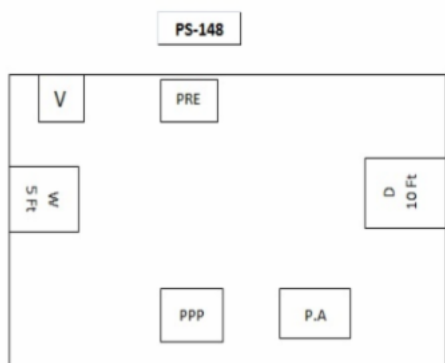

নির্বাচক নিবন্ধন আধিকারিকের স্বাক্ষর

Nazri Naksha

Google Map View

Polling Station Building Front View

Polling Station Front View

Cad View

Key MAP View

বিধানসভা নির্বাচনক্ষেত্রের নং, নাম : 192-পাণ্ডুয়া
ভাগ নং, নাম : 1-মাবেরপাড়া(মৌজা-মণ্ডলাই,জে,এল,নং-37)