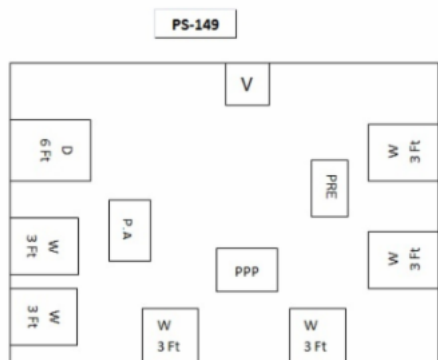

নির্বাচক নিবন্ধন আধিকারিকের স্বাক্ষর

Nazri Naksha

Google Map View

Polling Station Building Front View

Polling Station Front View

Cad View

Key MAP View

1 নাম : রাম মুরমু পিতার নাম: কানাই মুরমু বাড়ির নং : n0045 বয়স : 59 লিঙ্গ : পুরুষ	WB/40/189/339786	ফটো উপলব্ধ	2 নাম : রওসানারা খাতুন স্বামীর নাম: আনিসুর রহমান বাড়ির নং : n0045 বয়স : 70 লিঙ্গ : মহিলা	WB/40/189/339556	ফটো উপলব্ধ	3 নাম : সেখ সাহেব পিতার নাম: মহম্মাদ রফিক বাড়ির নং : n0067 বয়স : 36 লিঙ্গ : পুরুষ	RVU1409960	ফটো উপলব্ধ
4 নাম : আব্দুল তসলিম পিতার নাম: আব্দুল হাকিম বাড়ির নং : n0009 বয়স : 32 লিঙ্গ : পুরুষ	RVU1895697	ফটো উপলব্ধ	5 নাম : আব্দুল হাকিম পিতার নাম: আব্দুল রসিদ বাড়ির নং : n0009 বয়স : 64 লিঙ্গ : পুরুষ	WB/40/189/339815	ফটো উপলব্ধ	6 নাম : মমতাজ বিবি স্বামীর নাম: সেখ কালাম বাড়ির নং : n0022 বয়স : 38 লিঙ্গ : মহিলা	DRW2700292	ফটো উপলব্ধ
7 নাম : সেখ কালাম পিতার নাম: সেখ আলিম বাড়ির নং : n0022 বয়স : 45 লিঙ্গ : পুরুষ	DRW2105112	ফটো উপলব্ধ	8 নাম : কোহিনুর বিবি স্বামীর নাম: এলাহি বক্স বাড়ির নং : n0022 বয়স : 47 লিঙ্গ : মহিলা	DRW2105104	ফটো উপলব্ধ	9 নাম : মুজাফফর বক্স পিতার নাম: ইমাম বক্স বাড়ির নং : n0022 বয়স : 29 লিঙ্গ : পুরুষ	RVU2011278	ফটো উপলব্ধ
10 নাম : মর্জিনা বিবি স্বামীর নাম: ইমাম বক্স বাড়ির নং : n0022 বয়স : 53 লিঙ্গ : মহিলা	WB/40/189/339554	ফটো উপলব্ধ	11 নাম : ইমাম বক্স পিতার নাম: কাদের বক্স বাড়ির নং : n0022 বয়স : 58 লিঙ্গ : পুরুষ	WB/40/189/339618	ফটো উপলব্ধ	12 নাম : মমতাজ বেগম পিতার নাম: আব্দুল কাদের বক্স বাড়ির নং : n0022 বয়স : 68 লিঙ্গ : মহিলা	DRW2105096	ফটো উপলব্ধ
13 নাম : সুলতানা বিবি পিতার নাম: আব্দুল কাদের বক্স বাড়ির নং : n0022 বয়স : 64 লিঙ্গ : মহিলা	RVU1285782	ফটো উপলব্ধ	14 নাম : ফিরুজা বিবি স্বামীর নাম: সেখ আইনাল হোসেন বাড়ির নং : n0016 বয়স : 67 লিঙ্গ : মহিলা	WB/40/189/339589	ফটো উপলব্ধ	15 নাম : সেখ ফিরোজ হোসেন পিতার নাম: সেখ আইনাল হোসেন বাড়ির নং : n0016 বয়স : 35 লিঙ্গ : পুরুষ	RVU1410331	ফটো উপলব্ধ
16 নাম : সেখ নাজির আলি পিতার নাম: সেখ আব্দুল রসিদ বাড়ির নং : n0043 বয়স : 37 লিঙ্গ : পুরুষ	RVU1542265	ফটো উপলব্ধ	17 নাম : ফিরদৌসী বিবি স্বামীর নাম: সেখ নাসির আলি বাড়ির নং : n0043 বয়স : 39 লিঙ্গ : মহিলা	RVU0666180	ফটো উপলব্ধ	18 নাম : মোসাম্মাৎ সালেমা বিবি স্বামীর নাম: ইদ্রিস আলি বাড়ির নং : n0065 বয়স : 68 লিঙ্গ : মহিলা	WB/40/189/339794	ফটো উপলব্ধ
19 নাম : জাহানারা বিবি স্বামীর নাম: সেখ নওসাদ আলি বাড়ির নং : n0007 বয়স : 44 লিঙ্গ : মহিলা	DRW2105658	ফটো উপলব্ধ	20 নাম : সেখ এরসাদ আলি পিতার নাম: সেখ রজব আলি বাড়ির নং : n0007 বয়স : 33 লিঙ্গ : পুরুষ	RVU1646538	ফটো উপলব্ধ	21 নাম : সাবানা খাতুন পিতার নাম: সেখ রজব আলি বাড়ির নং : 0007 বয়স : 28 লিঙ্গ : মহিলা	RVU2338416	ফটো উপলব্ধ
22 নাম : মৌসুমী (মান্ডি) সরেন স্বামীর নাম: কমল সরেন বাড়ির নং : 0064 বয়স : 33 লিঙ্গ : মহিলা	RVU1581297	ফটো উপলব্ধ	23 নাম : হামিদা বেগম স্বামীর নাম: সেখ নাজির আহমেদ বাড়ির নং : 0056 বয়স : 62 লিঙ্গ : মহিলা	WB/40/189/120379	ফটো উপলব্ধ	24 নাম : আয়েসা খাতুন স্বামীর নাম: রবিয়াল হক বাড়ির নং : n0098 বয়স : 34 লিঙ্গ : মহিলা	RVU1419993	ফটো উপলব্ধ
25 নাম : আব্দুল হামিদ পিতার নাম: আব্দুর রহমান বাড়ির নং : n0084 বয়স : 63 লিঙ্গ : পুরুষ	RVU1306687	ফটো উপলব্ধ	26 নাম : আব্দুল হাকিম স্বামীর নাম: আব্দুল হাকিম বাড়ির নং : n0077 বয়স : 61 লিঙ্গ : মহিলা	WB/40/189/339555	ফটো উপলব্ধ	27 নাম : বেগম আজমিরা স্বামীর নাম: হাফিজুর রহমান বাড়ির নং : n0069 বয়স : 66 লিঙ্গ : মহিলা	WB/40/189/339676	ফটো উপলব্ধ
28 নাম : সেখ সাবির আলি পিতার নাম: সেখ রহমান বাড়ির নং : n0069 বয়স : 32 লিঙ্গ : পুরুষ	RVU2011187	ফটো উপলব্ধ	29 নাম : রাবিয়া বিবি স্বামীর নাম: সেখ রহমান বাড়ির নং : n0069 বয়স : 63 লিঙ্গ : মহিলা	WB/40/189/339609	ফটো উপলব্ধ	30 নাম : সেখ রহমান পিতার নাম: সেখ মোচেন বাড়ির নং : n0069 বয়স : 67 লিঙ্গ : পুরুষ	RVU2445856	ফটো উপলব্ধ