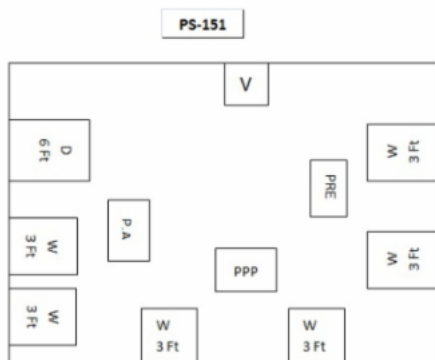

নির্বাচক নিবন্ধন আধিকারিকের স্বাক্ষর

Nazri Naksha

Google Map View

Polling Station Building Front View

Polling Station Front View

Cad View

Key MAP View

বিধানসভা নির্বাচনক্ষেত্রের নং, নাম : 192-পাণ্ডুয়া  
ভাগ নং, নাম : 1-শ্রীরামবাটা আদিবাসী পাড়া.