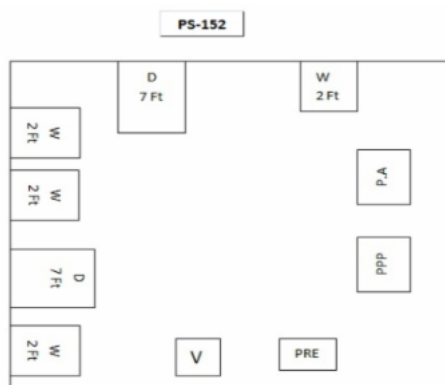

নির্বাচক নিবন্ধন আধিকারিকের স্বাক্ষর

Nazri Naksha

Google Map View

Polling Station Building Front View

Polling Station Front View

Cad View

Key MAP View

বিধানসভা নির্বাচনক্ষেত্রের নং, নাম : 192-পাণ্ডুয়া
ভাগ নং, নাম : 1-কানুড় মুসলিমপাড়া (পুঃ পাড়া)