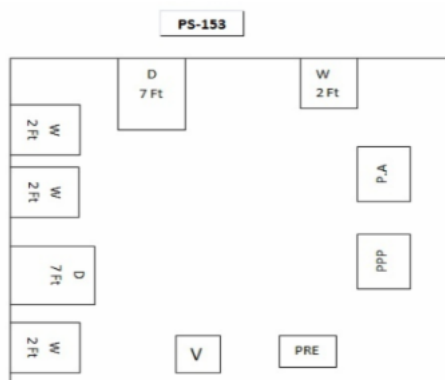

নির্বাচক নিবন্ধন আধিকারিকের স্বাক্ষর

Nazri Naksha

Google Map View

Polling Station Building Front View

Polling Station Front View

Cad View

Key MAP View

1 নাম : মদিনা খাতুন স্বামীর নাম: সেখ আফসার আলি বাড়ির নং : n0173 বয়স : 42 লিঙ্গ : মহিলা	DRW2342046 ফটো উপলব্ধ	2 নাম : দিপক হাঁসদা পিতার নাম: পবন হাঁসদা বাড়ির নং : n0031 বয়স : 27 লিঙ্গ : পুরুষ	RVU2212942 ফটো উপলব্ধ	3 নাম : সৃজন টুডু পিতার নাম: বিজয় টুডু বাড়ির নং : 0065 বয়স : 25 লিঙ্গ : পুরুষ	RVU2386738 ফটো উপলব্ধ
4 নাম : সাগর হাঁসদা পিতার নাম: পবন হাঁসদা বাড়ির নং : এন0031 বয়স : 22 লিঙ্গ : পুরুষ	RVU2801074 ফটো উপলব্ধ	5 নাম : অনিন্দিতা কুমার স্বামীর নাম: দিন কুমার বাড়ির নং : n0193 বয়স : 29 লিঙ্গ : মহিলা	NGB1810738 ফটো উপলব্ধ	6 নাম : লক্ষ্মীমণি মুন্ডা স্বামীর নাম: কবন মুরমু বাড়ির নং : n0026 বয়স : 32 লিঙ্গ : মহিলা	RVU1897024 ফটো উপলব্ধ
7 নাম : রাবন মুরমু পিতার নাম: সরেন মুরমু বাড়ির নং : n0026 বয়স : 42 লিঙ্গ : পুরুষ	RVU1412626 ফটো উপলব্ধ	8 নাম : রবীন কিস্কু পিতার নাম: রাম কিস্কু বাড়ির নং : n0026 বয়স : 43 লিঙ্গ : পুরুষ	DRW1750835 ফটো উপলব্ধ	9 নাম : মনি কিস্কু স্বামীর নাম: অনন্ত কিস্কু বাড়ির নং : n0026 বয়স : 44 লিঙ্গ : মহিলা	RVU1412451 ফটো উপলব্ধ
10 নাম : অনন্ত কিস্কু পিতার নাম: রাম কিস্কু বাড়ির নং : n0026 বয়স : 59 লিঙ্গ : পুরুষ	RVU1412469 ফটো উপলব্ধ	11 নাম : চুড়ামনি কিস্কু মায়ের নাম: রাম কিস্কু বাড়ির নং : n0026 বয়স : 70 লিঙ্গ : মহিলা	RVU2451060 ফটো উপলব্ধ	12 নাম : যশোদা কিস্কু পিতার নাম: অনন্ত কিস্কু বাড়ির নং : এন0055 বয়স : 23 লিঙ্গ : মহিলা	RVU2605806 ফটো উপলব্ধ
13 নাম : রাহুল কিস্কু পিতার নাম: অনন্ত কিস্কু বাড়ির নং : n0192 বয়স : 26 লিঙ্গ : পুরুষ	RVU2270387 ফটো উপলব্ধ	14 নাম : মৌমিতা কিস্কু স্বামীর নাম: রবীন কিস্কু বাড়ির নং : n0175 বয়স : 32 লিঙ্গ : মহিলা	RVU1897172 ফটো উপলব্ধ	15 নাম : সেরিনা খাতুন পিতার নাম: আবদুল কবীর বাড়ির নং : N0182 বয়স : 25 লিঙ্গ : মহিলা	RVU2531382 ফটো উপলব্ধ
16 নাম : পাপরিন নেসা খাতুন মায়ের নাম: জাহানারা খাতুন বাড়ির নং : N0149 বয়স : 39 লিঙ্গ : মহিলা	RVU2531713 ফটো উপলব্ধ	17 নাম : নার্গিস খাতুন স্বামীর নাম: নাজিম উদ্দিন মন্ডল বাড়ির নং : নগরডাঙ্গা বয়স : 27 লিঙ্গ : মহিলা	RPB2006120 ফটো উপলব্ধ	S2 18 নাম : রাবিয়া খাতুন পিতার নাম: রুবিয়েল শেখ বাড়ির নং : N0141 বয়স : 25 লিঙ্গ : মহিলা	RVU2536282 ফটো উপলব্ধ
19 নাম : পুটল ঘটক (মালিক) স্বামীর নাম: বিশ্বজিৎ মালিক বাড়ির নং : N0128 বয়স : 25 লিঙ্গ : মহিলা	RVU2534089 ফটো উপলব্ধ	20 নাম : পূর্ণিমা (রাজবংশী) কুমার স্বামীর নাম: নারায়ন কুমার বাড়ির নং : n0012 বয়স : 41 লিঙ্গ : মহিলা	LCX2234326 ফটো উপলব্ধ	21 নাম : দিনু কুমার পিতার নাম: সিদ্ কুমার বাড়ির নং : n0012 বয়স : 37 লিঙ্গ : পুরুষ	RVU1412618 ফটো উপলব্ধ
22 নাম : সুজিত ঘোষ পিতার নাম: চন্দন ঘোষ বাড়ির নং : n0012 বয়স : 35 লিঙ্গ : পুরুষ	RVU1412584 ফটো উপলব্ধ	23 নাম : ইন্দ্রজিত ঘোষ পিতার নাম: চন্দন ঘোষ বাড়ির নং : n0012 বয়স : 38 লিঙ্গ : পুরুষ	RVU0682484 ফটো উপলব্ধ	24 নাম : নারায়ন কুমার পিতার নাম: সিধু কুমার বাড়ির নং : n0012 বয়স : 30 লিঙ্গ : পুরুষ	RVU1897065 ফটো উপলব্ধ
25 নাম : তপতী কুমার স্বামীর নাম: সিধু কুমার বাড়ির নং : n0012 বয়স : 53 লিঙ্গ : মহিলা	WB/40/189/348228 ফটো উপলব্ধ	26 নাম : সিধু কুমার পিতার নাম: দুর্গাপদ কুমার বাড়ির নং : N0131 বয়স : 55 লিঙ্গ : পুরুষ	RVU2244010 ফটো উপলব্ধ	27 নাম : সঙ্গীতা হেমরম পিতার নাম: সৌমেন হেমরম বাড়ির নং : এন0012 বয়স : 37 লিঙ্গ : মহিলা	RVU1896927 ফটো উপলব্ধ
28 নাম : সোনালী ঘোষ পিতার নাম: বাসুদেব ক্ষেত্রপাল বাড়ির নং : n0187 বয়স : 32 লিঙ্গ : মহিলা	RVU1766658 ফটো উপলব্ধ	29 নাম : সোনামনি টুডু স্বামীর নাম: মানিক টুডু বাড়ির নং : N0131 বয়স : 27 লিঙ্গ : মহিলা	WOD2611978 ফটো উপলব্ধ	30 নাম : বিজেন্দ্র নাথ টুডু পিতার নাম: রুপলাল টুডু বাড়ির নং : এন0111 বয়স : 29 লিঙ্গ : পুরুষ	RVU2606069 ফটো উপলব্ধ