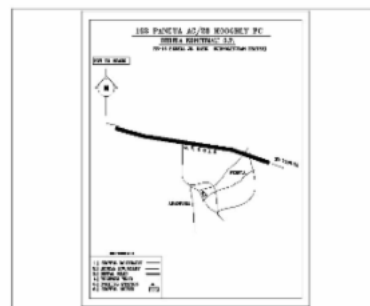

Key MAP View