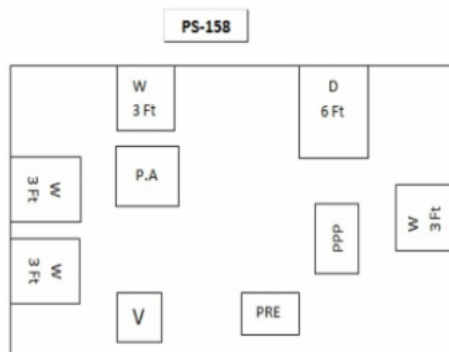

নির্বাচক নিবন্ধন আধিকারিকের স্বাক্ষর

Nazri Naksha

Google Map View

Polling Station Building Front View

Polling Station Front View

Cad View

Key MAP View

1 নাম : আরতী হাঁসদা স্বামীর নাম: রাজ হাঁসদা বাড়ির নং : n0051 বয়স : 37 লিঙ্গ : মহিলা	RVU1775774	ফটো উপলব্ধ	2 নাম : মমতাজ বেগম স্বামীর নাম: মোস্তাফিজুর রহমান বাড়ির নং : n0051 বয়স : 46 লিঙ্গ : মহিলা	DRW2109882	ফটো উপলব্ধ	3 নাম : মোস্তাফিজুর রহমান পিতার নাম: আবু তাহের বাড়ির নং : n0051 বয়স : 56 লিঙ্গ : পুরুষ	RVU2417723	ফটো উপলব্ধ
4 নাম : পারভিন সুলতানা স্বামীর নাম: নাজিম উদ্দিন বাড়ির নং : n0049 বয়স : 42 লিঙ্গ : মহিলা	DRW2345809	ফটো উপলব্ধ	5 নাম : সন্টু রায় পিতার নাম: দীনবন্ধু রায় বাড়ির নং : n0049 বয়স : 36 লিঙ্গ : পুরুষ	RVU0707125	ফটো উপলব্ধ	6 নাম : রুপা রায় স্বামীর নাম: অজিত রায় বাড়ির নং : n0049 বয়স : 37 লিঙ্গ : মহিলা	RVU1415058	ফটো উপলব্ধ
7 নাম : অজিত রায় পিতার নাম: দীনবন্ধু রায় বাড়ির নং : n0049 বয়স : 41 লিঙ্গ : পুরুষ	DRW2479640	ফটো উপলব্ধ	8 নাম : পদ্ম রায় স্বামীর নাম: দীনবন্ধু রায় বাড়ির নং : n0049 বয়স : 61 লিঙ্গ : মহিলা	WB/40/189/360240	ফটো উপলব্ধ	9 নাম : সাকিনা বিবি স্বামীর নাম: মহাম্মদ হোসেন বাড়ির নং : n0049 বয়স : 70 লিঙ্গ : মহিলা	WB/40/189/360109	ফটো উপলব্ধ
10 নাম : সেখ সিরাজুল ইসলাম পিতার নাম: মহম্মদ হোসেন বাড়ির নং : n0049 বয়স : 49 লিঙ্গ : পুরুষ	DRW2345791	ফটো উপলব্ধ	11 নাম : নূর ফতেমা বেগম স্বামীর নাম: সেখ নূরুল ইসলাম বাড়ির নং : n0049 বয়স : 40 লিঙ্গ : মহিলা	RVU2013571	ফটো উপলব্ধ	12 নাম : সেখ নূরুল ইসলাম পিতার নাম: মহম্মদ হোসেন বাড়ির নং : n0049 বয়স : 51 লিঙ্গ : পুরুষ	WB/40/189/360096	ফটো উপলব্ধ
13 নাম : সেখ রাজা পিতার নাম: সেখ সেলিম বাড়ির নং : n0046 বয়স : 35 লিঙ্গ : পুরুষ	RVU1287135	ফটো উপলব্ধ	14 নাম : সেখ বাদশা পিতার নাম: সেখ সেলিম বাড়ির নং : n0046 বয়স : 43 লিঙ্গ : পুরুষ	DRW2345841	ফটো উপলব্ধ	15 নাম : বিবি মমতাজ স্বামীর নাম: সেখ সেলিম বাড়ির নং : n0046 বয়স : 55 লিঙ্গ : মহিলা	WB/40/189/360097	ফটো উপলব্ধ
16 নাম : সেখ সেলিম পিতার নাম: সওকত বাড়ির নং : n0046 বয়স : 59 লিঙ্গ : পুরুষ	WB/40/189/360002	ফটো উপলব্ধ	17 নাম : সেখ মইদুল ইসলাম পিতার নাম: মহম্মদ আলি বাড়ির নং : n0029 বয়স : 37 লিঙ্গ : পুরুষ	DRW2641066	ফটো উপলব্ধ	18 নাম : কনিজা বিবি স্বামীর নাম: সেখ তৌহিদ আহম্মদ বাড়ির নং : 0050 বয়স : 62 লিঙ্গ : মহিলা	WB/40/189/360103	ফটো উপলব্ধ
19 নাম : রোফোয়েসা খাতুন স্বামীর নাম: আব্দুল রহিম বাড়ির নং : n0095 বয়স : 42 লিঙ্গ : মহিলা	RVU1502780	ফটো উপলব্ধ	20 নাম : আবদুল রহিম পিতার নাম: মহঃ আব্দুস আলি বাড়ির নং : n0095 বয়স : 59 লিঙ্গ : পুরুষ	WB/40/189/360001	ফটো উপলব্ধ	21 নাম : সেখ জসিম উদ্দিন পিতার নাম: সেখ জয়নাল আবেদিন বাড়ির নং : n0094 বয়স : 35 লিঙ্গ : পুরুষ	RVU1287093	ফটো উপলব্ধ
22 নাম : আলমতাজ বেগম স্বামীর নাম: সেখ জয়নাল আবেদিন বাড়ির নং : n0094 বয়স : 60 লিঙ্গ : মহিলা	RVU2691665	ফটো উপলব্ধ	23 নাম : সেখ জয়নাল আবেদীন পিতার নাম: মহাম্মদ আল্লারাখা বাড়ির নং : n0094 বয়স : 71 লিঙ্গ : পুরুষ	WB/40/189/360034	ফটো উপলব্ধ	24 নাম : সিরিনা খাতুন পিতার নাম: সেখ সিরাজুল বাড়ির নং : n0093 বয়স : 35 লিঙ্গ : মহিলা	RVU1899103	ফটো উপলব্ধ
25 নাম : সেখ সাবির পিতার নাম: সেখ সিরাজুল বাড়ির নং : n0093 বয়স : 38 লিঙ্গ : পুরুষ	RVU1415082	ফটো উপলব্ধ	26 নাম : রেহেনা বিবি স্বামীর নাম: সেখ সাবির বাড়ির নং : n0093 বয়স : 37 লিঙ্গ : মহিলা	RVU1544287	ফটো উপলব্ধ	27 নাম : সেখ বাবর আলি পিতার নাম: ইসা হক বাড়ির নং : n0009 বয়স : 53 লিঙ্গ : পুরুষ	RVU2691699	ফটো উপলব্ধ
28 নাম : ময়না বিবি স্বামীর নাম: বাবর আলি বাড়ির নং : n0009 বয়স : 50 লিঙ্গ : মহিলা	RVU2415669	ফটো উপলব্ধ	29 নাম : ইস্তাজ আলি পিতার নাম: ইসাহক ইস্তাজ বাড়ির নং : n0009 বয়স : 49 লিঙ্গ : পুরুষ	RVU2436590	ফটো উপলব্ধ	30 নাম : আঞ্জুরা বিবি পিতার নাম: মহাঃ ইসাহক বাড়ির নং : n0009 বয়স : 42 লিঙ্গ : মহিলা	DRW2345957	ফটো উপলব্ধ